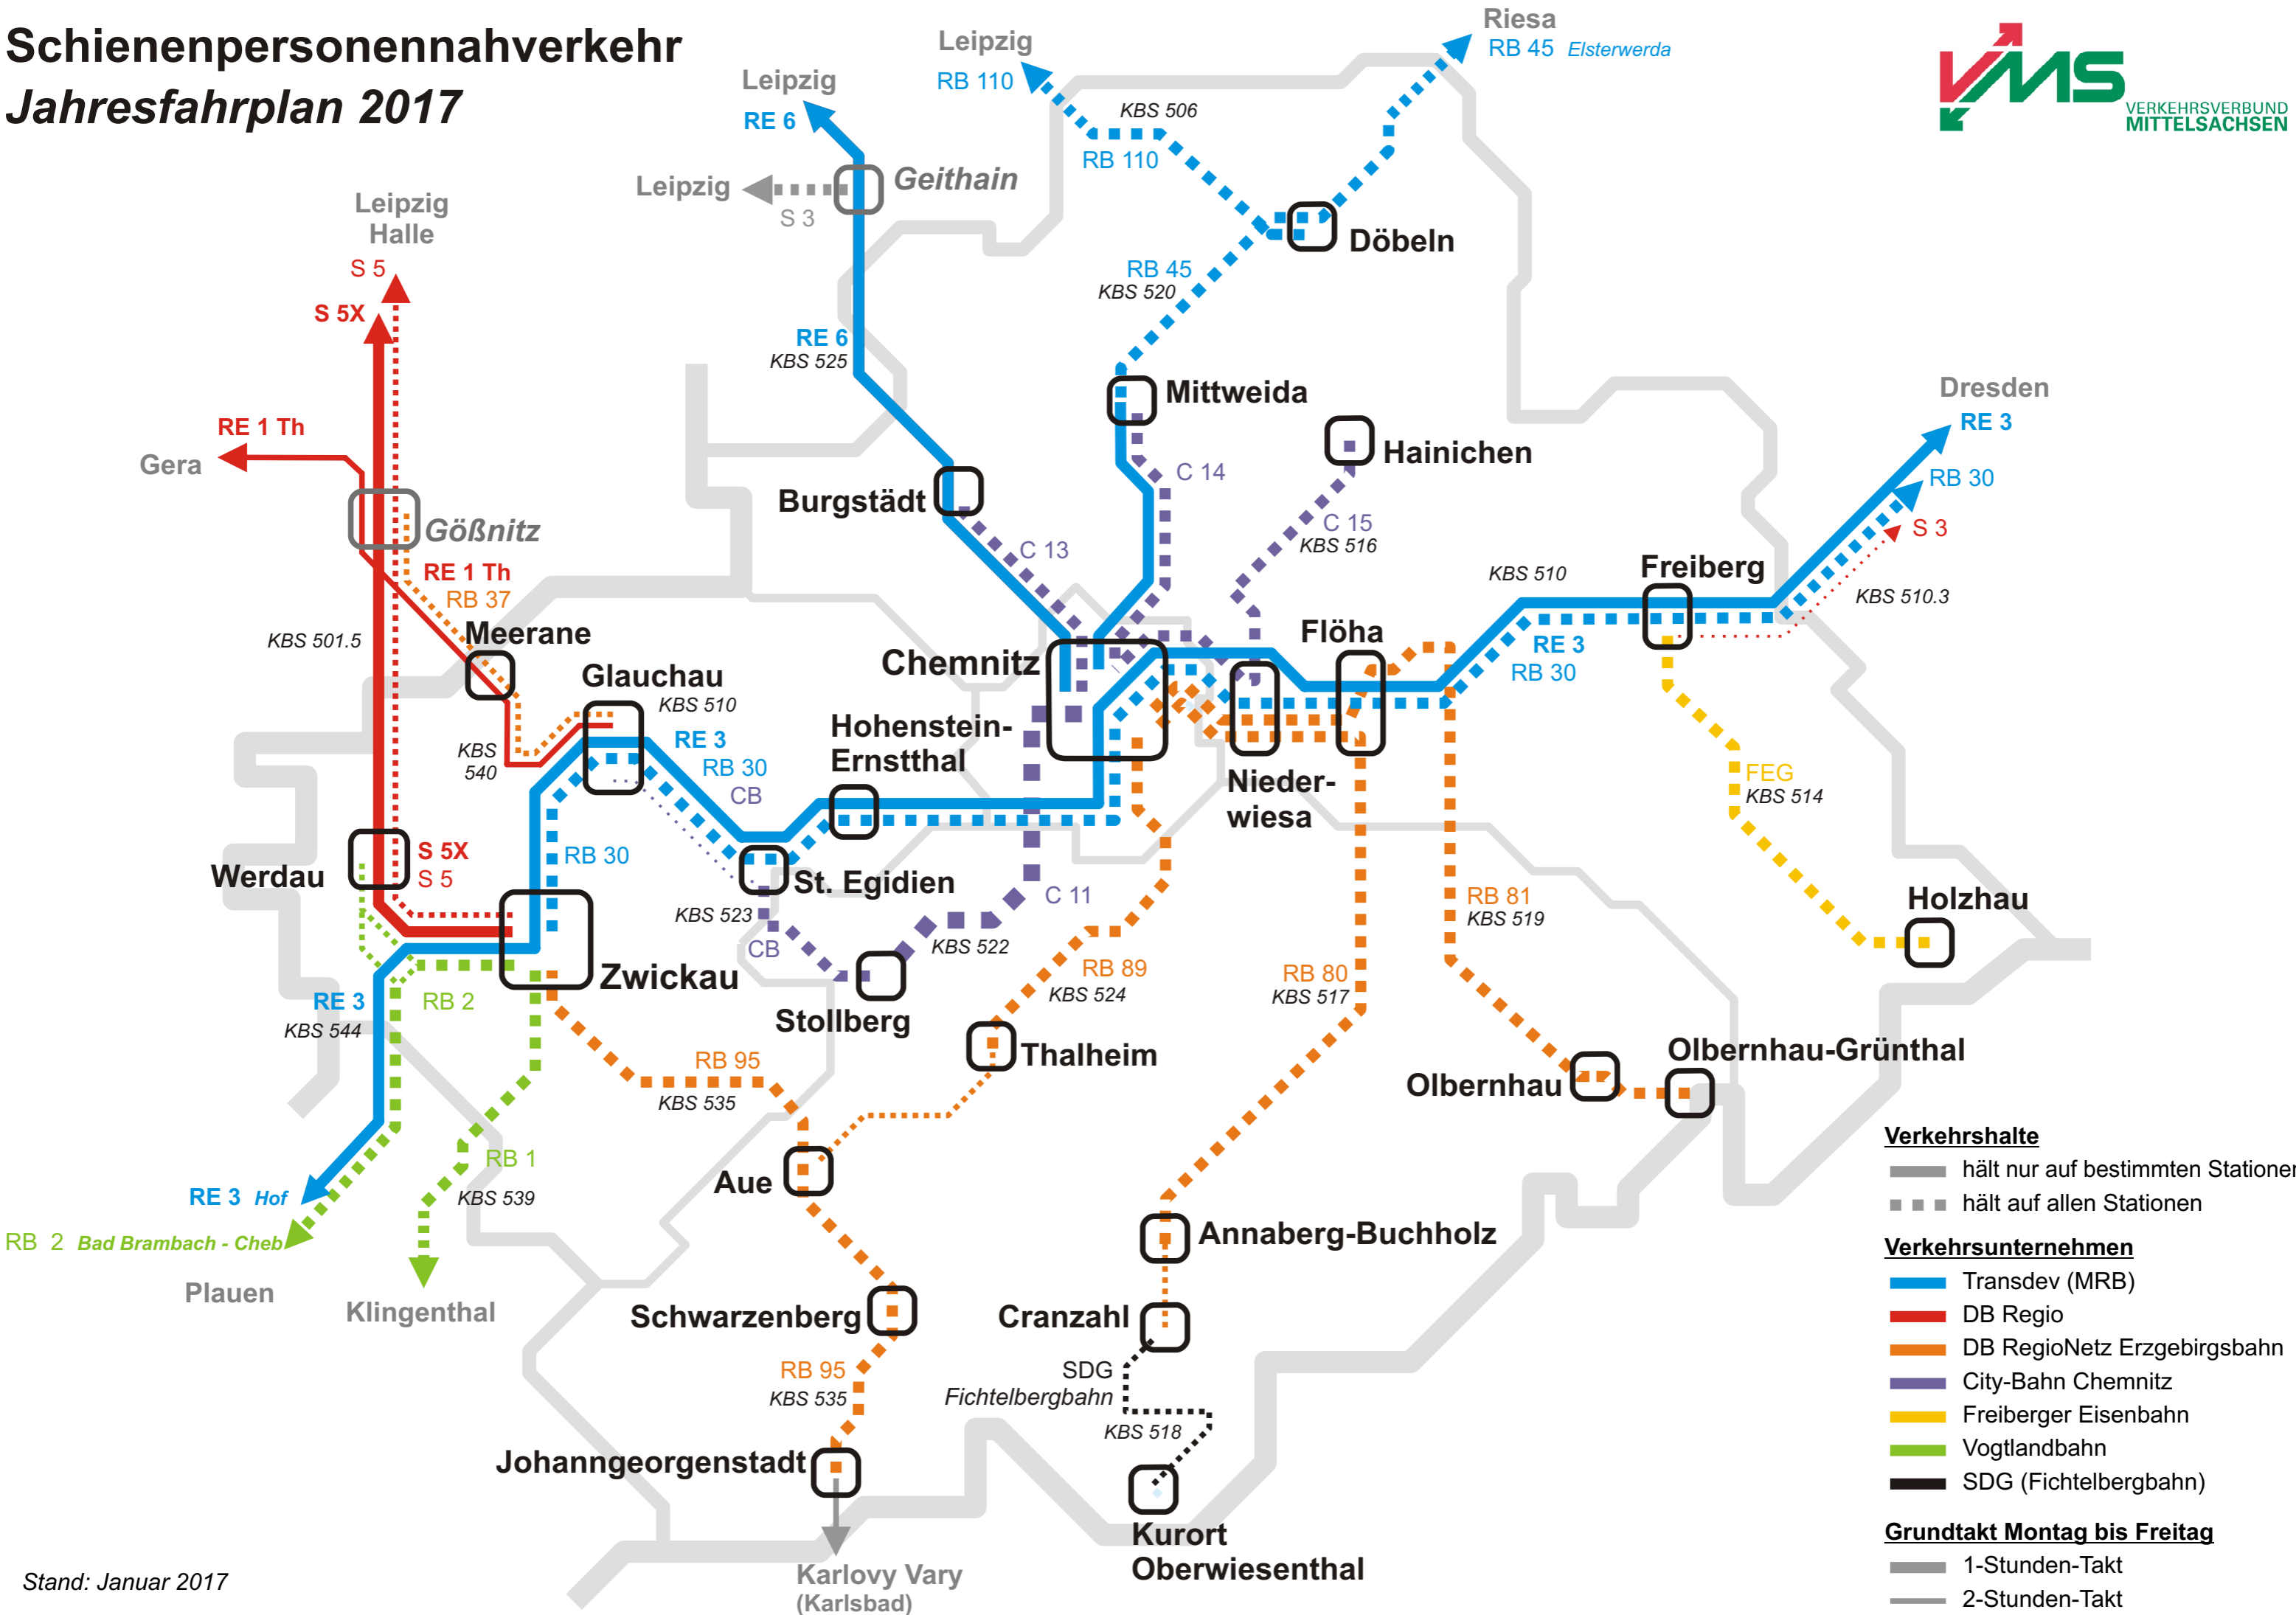

Schienenpersonennahverkehr Jahresfahrplan 2017

- Verkehrshalte**
- hält nur auf bestimmten Stationen
 - ... hält auf allen Stationen
- Verkehrsunternehmen**
- Transdev (MRB)
 - DB Regio
 - DB RegioNetz Erzgebirgsbahn
 - City-Bahn Chemnitz
 - Freiberger Eisenbahn
 - Vogtlandbahn
 - SDG (Fichtelbergbahn)
- Grundtakt Montag bis Freitag**
- 1-Stunden-Takt
 - 2-Stunden-Takt