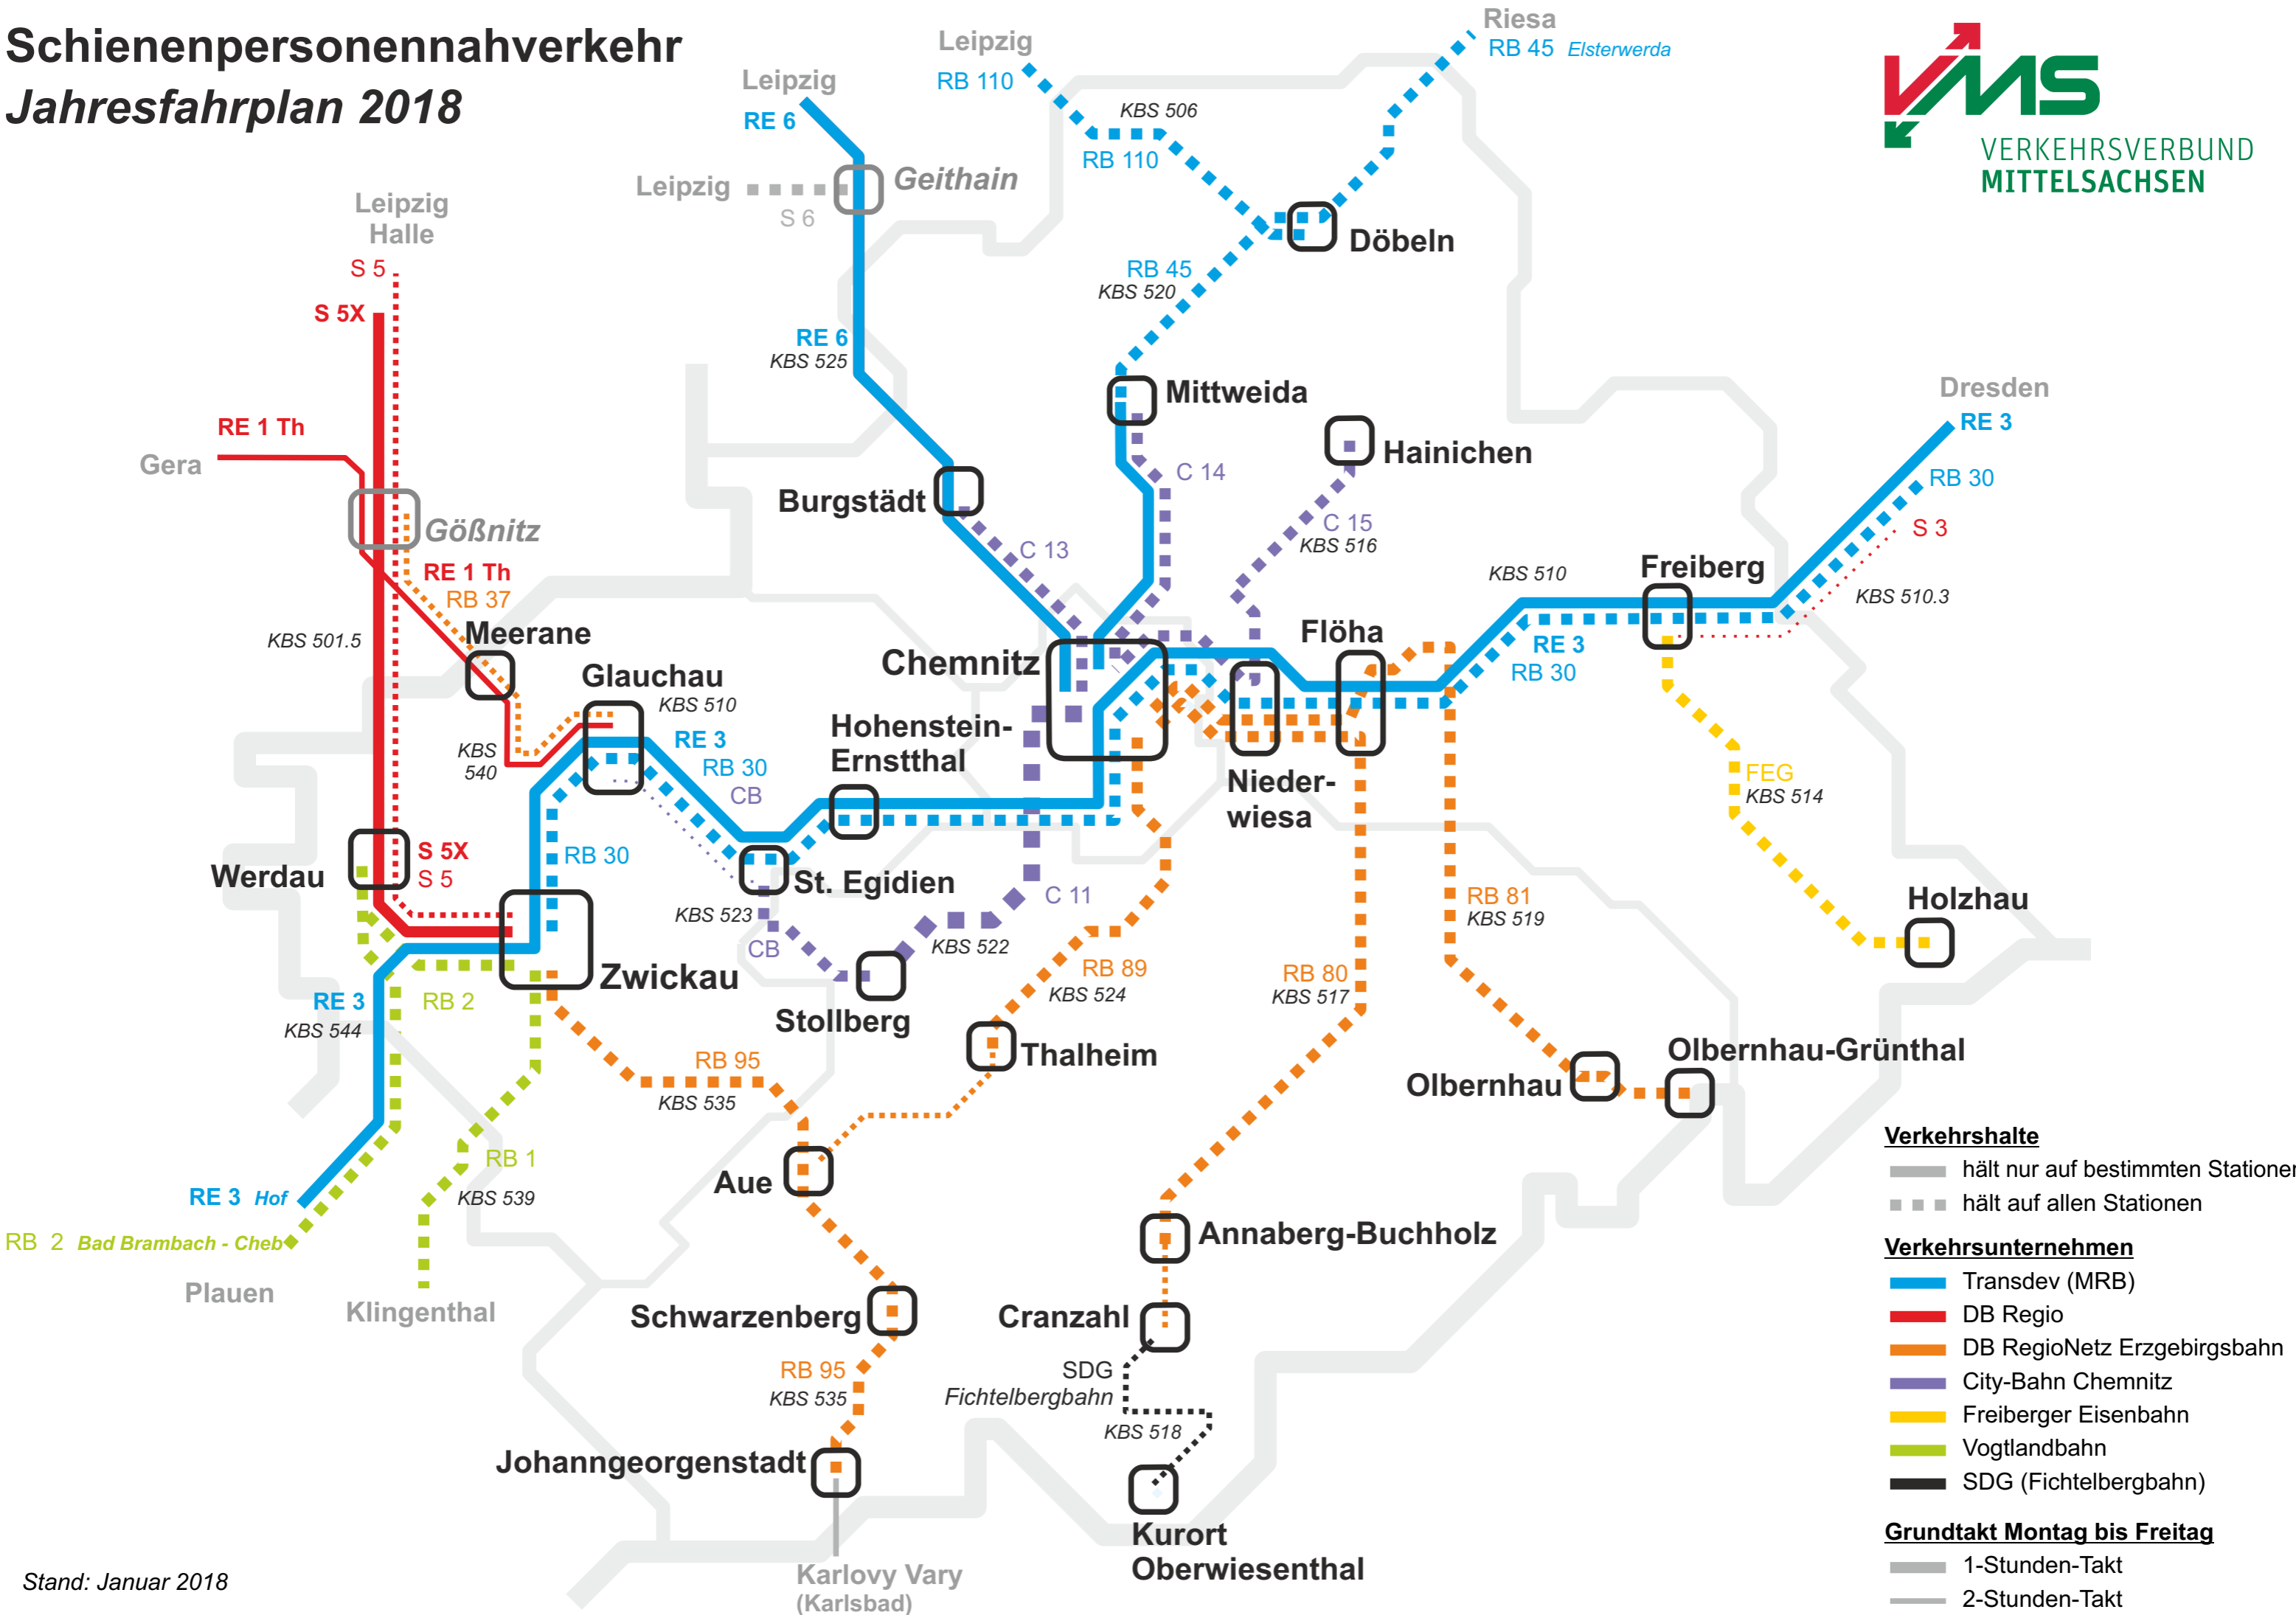

Schienerpersonennahverkehr

Jahresfahrplan 2018

- Verkehrshalte**
- hält nur auf bestimmten Stationen
 - hält auf allen Stationen
- Verkehrsunternehmen**
- Transdev (MRB)
 - DB Regio
 - DB RegioNetz Erzgebirgsbahn
 - City-Bahn Chemnitz
 - Freiberger Eisenbahn
 - Vogtlandbahn
 - SDG (Fichtelbergbahn)
- Grundtakt Montag bis Freitag**
- 1-Stunden-Takt
 - 2-Stunden-Takt