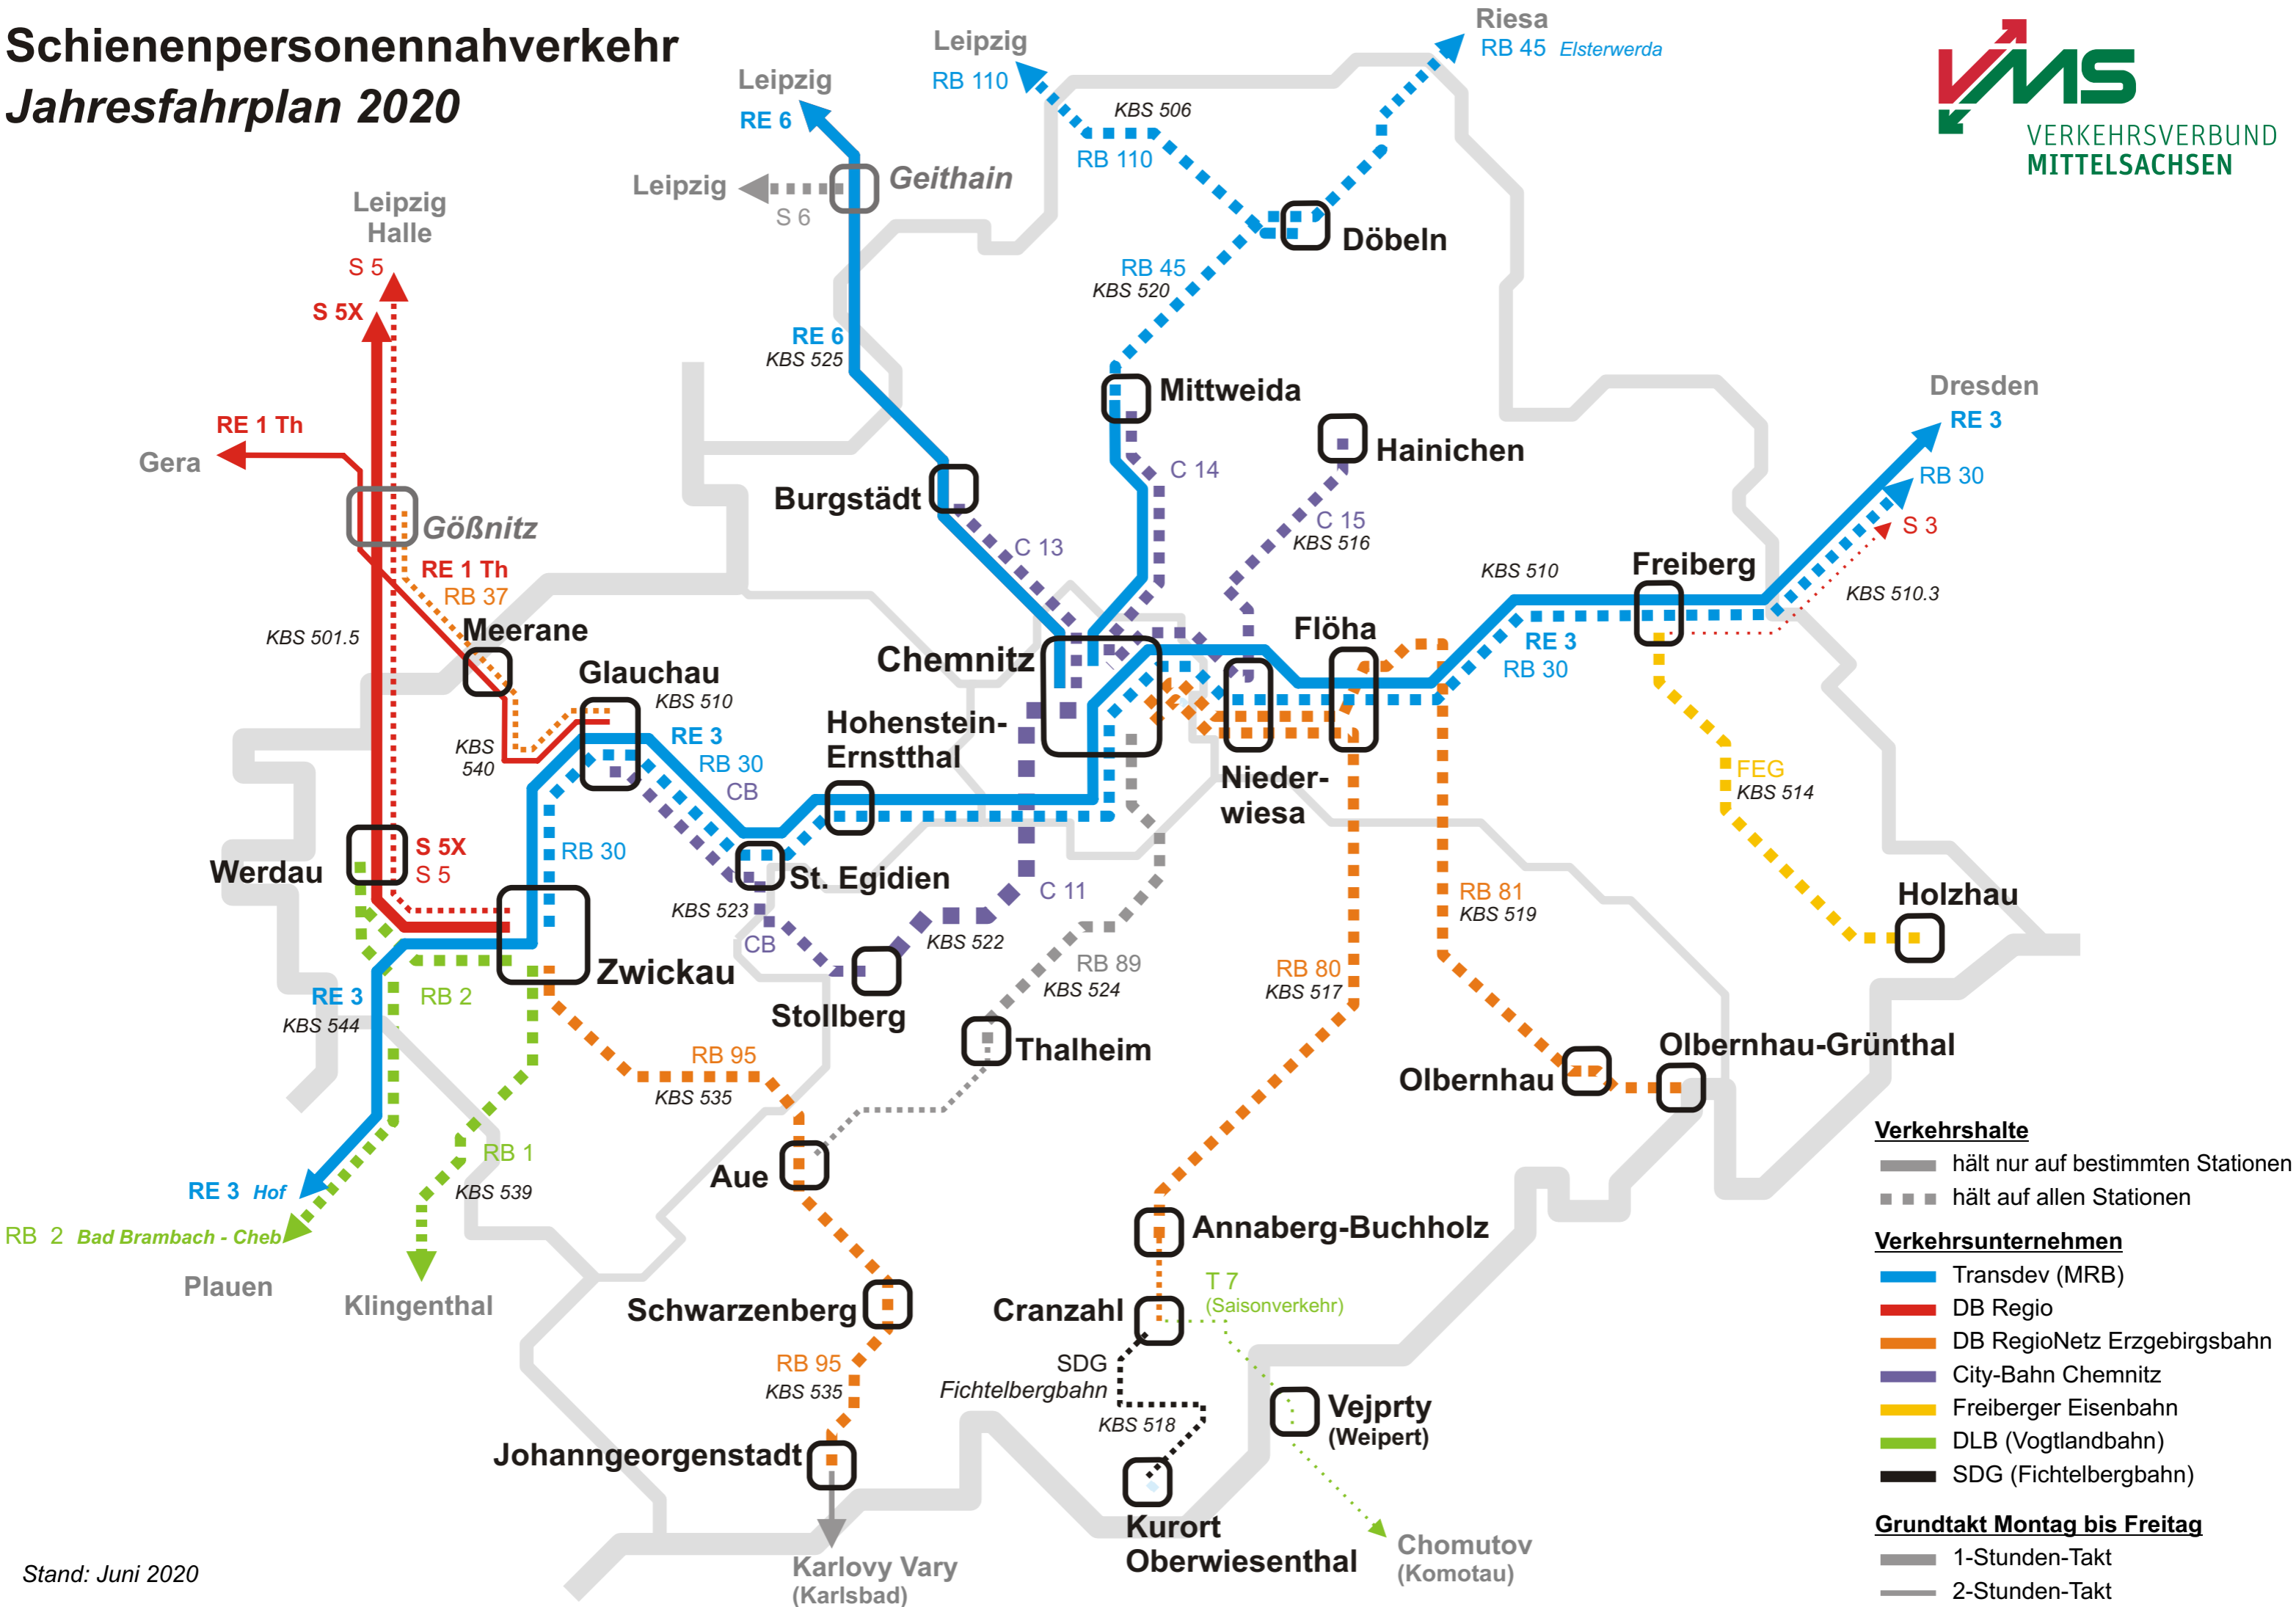

Schienerpersonennahverkehr

Jahresfahrplan 2020

- Verkehrshalte**
- hält nur auf bestimmten Stationen
 - - - hält auf allen Stationen
- Verkehrsunternehmen**
- Transdev (MRB)
 - DB Regio
 - DB RegioNetz Erzgebirgsbahn
 - City-Bahn Chemnitz
 - Freiberger Eisenbahn
 - DLB (Vogtlandbahn)
 - SDG (Fichtelbergbahn)
- Grundtakt Montag bis Freitag**
- 1-Stunden-Takt
 - - - 2-Stunden-Takt