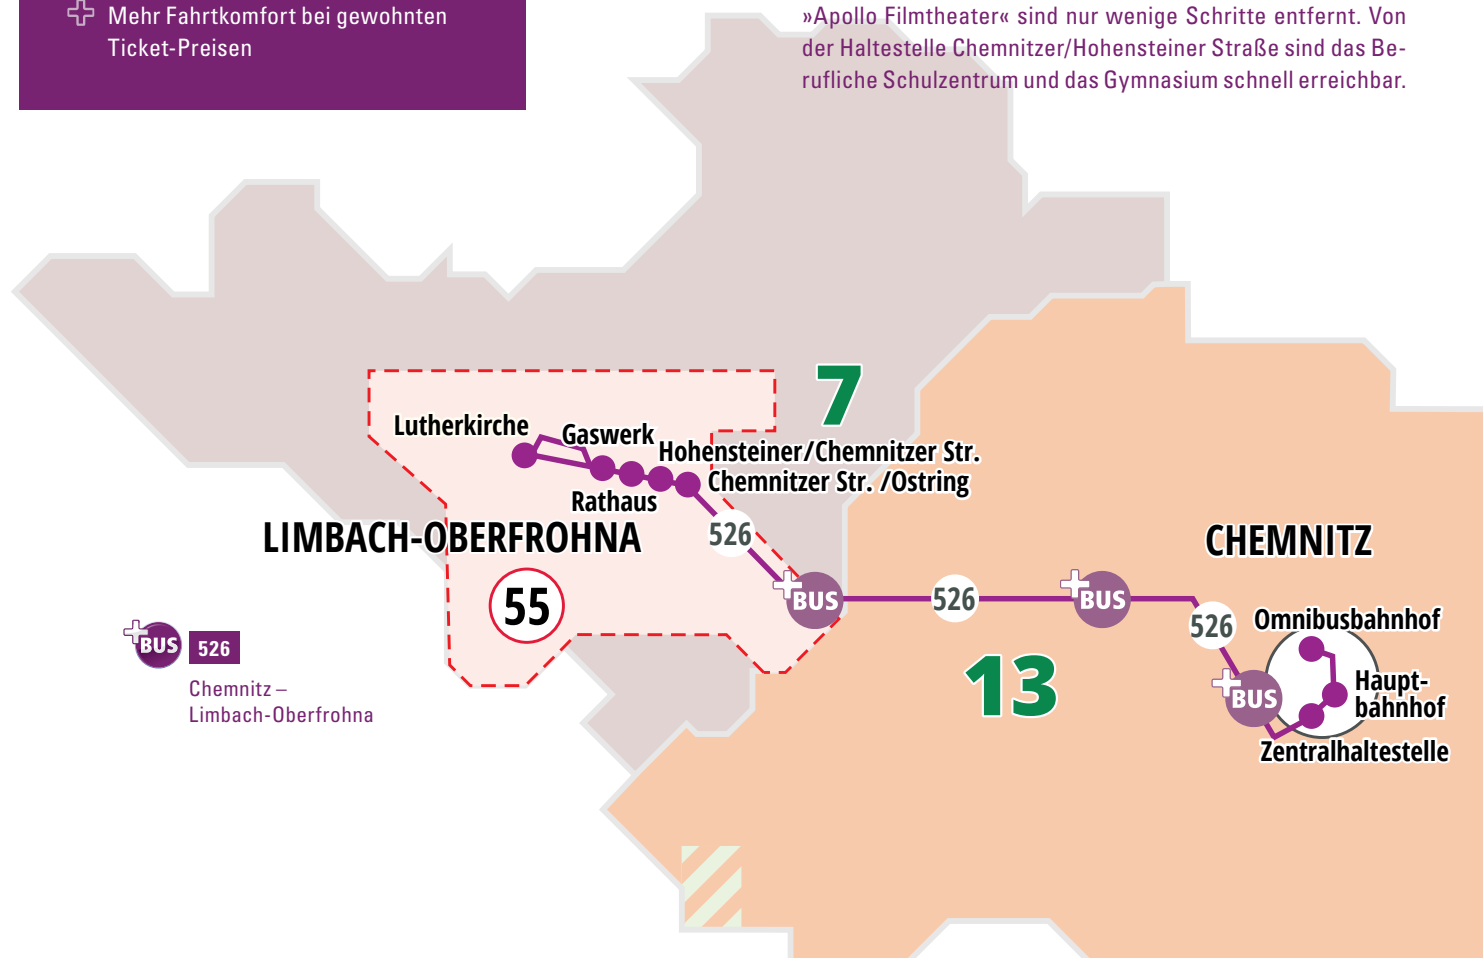

*richtig TAKTvoll*

---

**FAHRPLANINFO**  
**PlusBus-Linie 526**

### NEU!

Nun auch mittags durchgehend ohne Pause

### Neue Haltestellen:

Endlich ist es soweit. Der PlusBus Linie 526 fährt die Haltestellen »Gaswerk« und »Chemnitzer/Hohensteiner Straße« in Limbach-Oberfrohna an.

Mit der Haltestelle »Gaswerk« sind Sie direkt im Zentrum von Limbach-Oberfrohna. Das Hallenbad »Limbomar« und das »Apollo Filmtheater« sind nur wenige Schritte entfernt. Von der Haltestelle Chemnitzer/Hohensteiner Straße sind das Berufliche Schulzentrum und das Gymnasium schnell erreichbar.