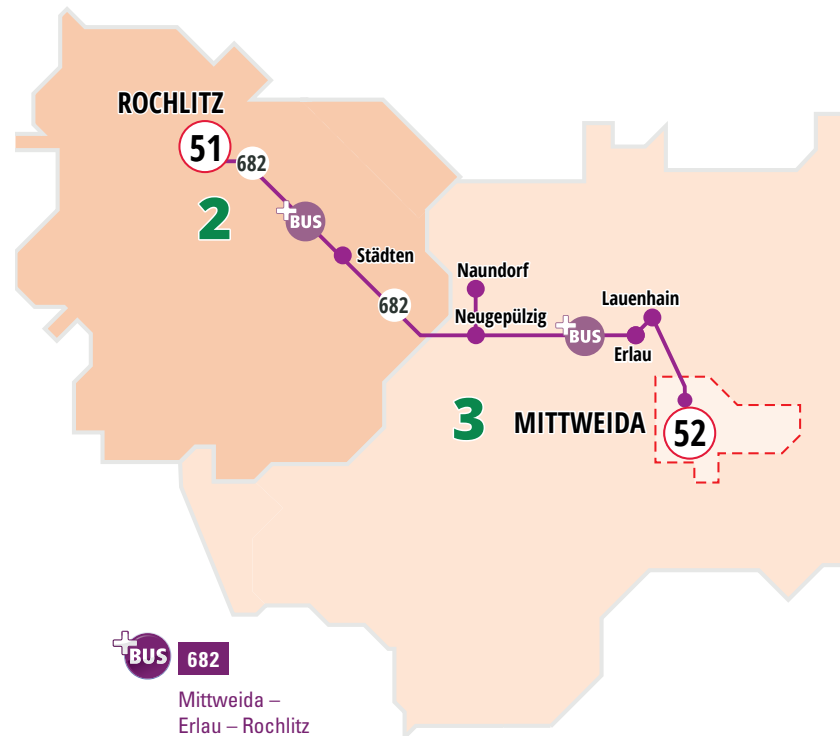

richtig TAKTvoll

FAHRPLANINFO
PlusBus-Linie 682

Zug C Tram BUS S

48€
mtl.
Mindestlaufzeit
nur 4 Monate

Für Alle zwischen 16 und 25 Jahren

Dein Ziel – Dein Rhythmus – Dein Ticket
Bleib in Bewegung

JUNGE LEUTE
TICKET

Service-Nummer: 0371 40008-88 | Mo. – Fr. 7 – 18 Uhr
Besuche uns auf YouTube – Infos unter: jlt.vms.de

Überzeugende Vorteile: der PlusBus auf einen Blick

- + Verkehrt von Montag bis Freitag im regelmäßigen Stundentakt
- + Einheitlicher Takt besteht sowohl in der Schul- als auch in der Ferienzeit
- + Verkehrt am Wochenende und an Feiertagen im festen Zweistundentakt
- + Mehr Fahrtkomfort bei gewohnten Ticket-Preisen
- + Verkürzte Fahrtzeiten