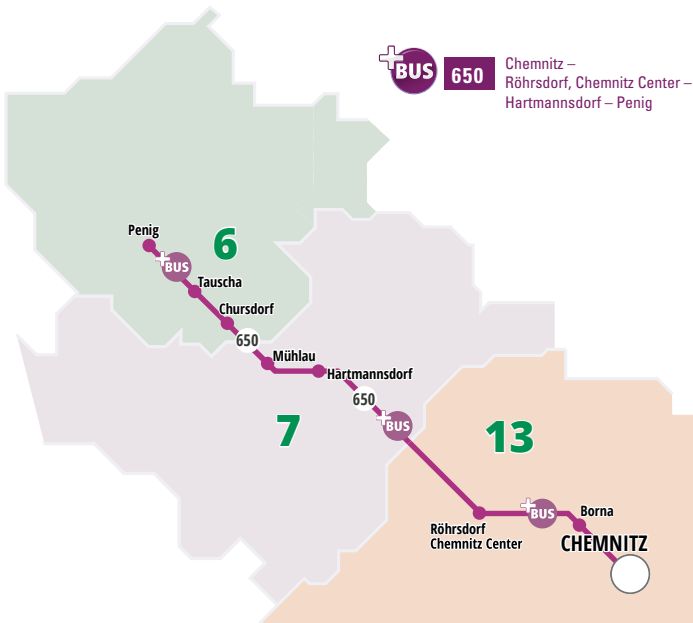

Der PlusBus kommt!

Der PlusBus ist ein Erfolgsmodell für den ländlichen Raum und kommt nun auch in den Landkreis Mittelsachsen. Mit dem PlusBus bleibt der gewohnt dichte Takt und die Streckenführung der Linie 650 erhalten. Eine Neuheit sind die zusätzlichen Fahrtenangebote, die Ihnen gerade zur späteren Stunde deutlich mehr Mobilität ermöglichen. Der PlusBus bringt Sie also sicher zur Abendveranstaltung und zurück. Auch am Wochenende wurde der Fahrplan um einige Extra-Fahrten erweitert.

Überzeugende Vorteile: der PlusBus auf einen Blick

- + verkehrt von Montag bis Freitag mindestens im Stundentakt
- + einheitlicher Takt besteht sowohl in der Schul- als auch in der Ferienzeit
- + verkehrt am Wochenende und an Feiertagen im festen Zweistundentakt
- + optimal mit angrenzenden Linien verknüpft
- + mehr Fahrtkomfort bei gewohnten Ticket-Preisen