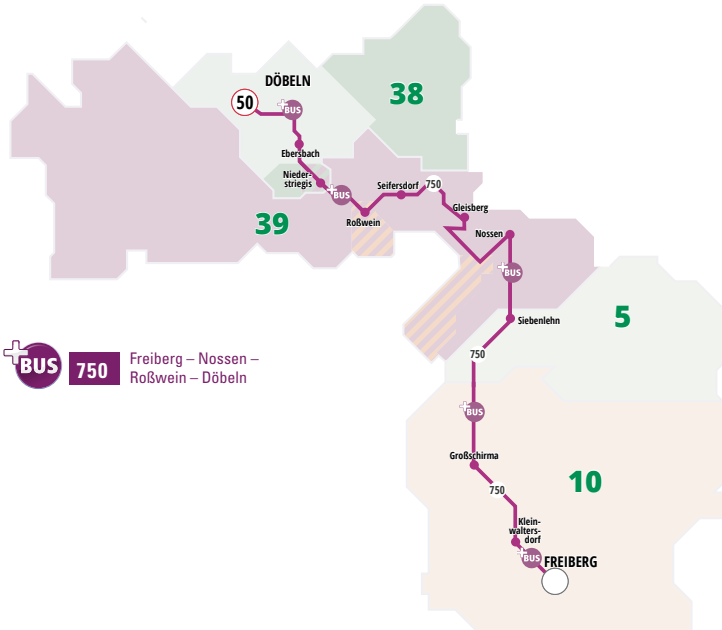

Der PlusBus kommt!

Der PlusBus ist ein Erfolgsmodell für den ländlichen Raum und kommt nun auch in den Landkreis Mittelsachsen. Mit dem PlusBus bleibt der gewohnt dichte Takt und die Streckenführung der Linie 750 erhalten. Eine Neuheit sind die zusätzlichen Fahrtenangebote, die Ihnen gerade zur späteren Stunde deutlich mehr Mobilität ermöglichen. Der PlusBus bringt Sie also sicher zur Abendveranstaltung und zurück. Auch am Wochenende wurde der Fahrplan um einige Extra-Fahrten erweitert.

Überzeugende Vorteile: der PlusBus auf einen Blick

- + verkehrt von Montag bis Freitag mindestens im Stundentakt
- + einheitlicher Takt besteht sowohl in der Schul- als auch in der Ferienzeit
- + verkehrt am Wochenende und an Feiertagen im festen Zweistundentakt
- + optimal mit angrenzenden Linien verknüpft
- + mehr Fahrtkomfort bei gewohnten Ticket-Preisen