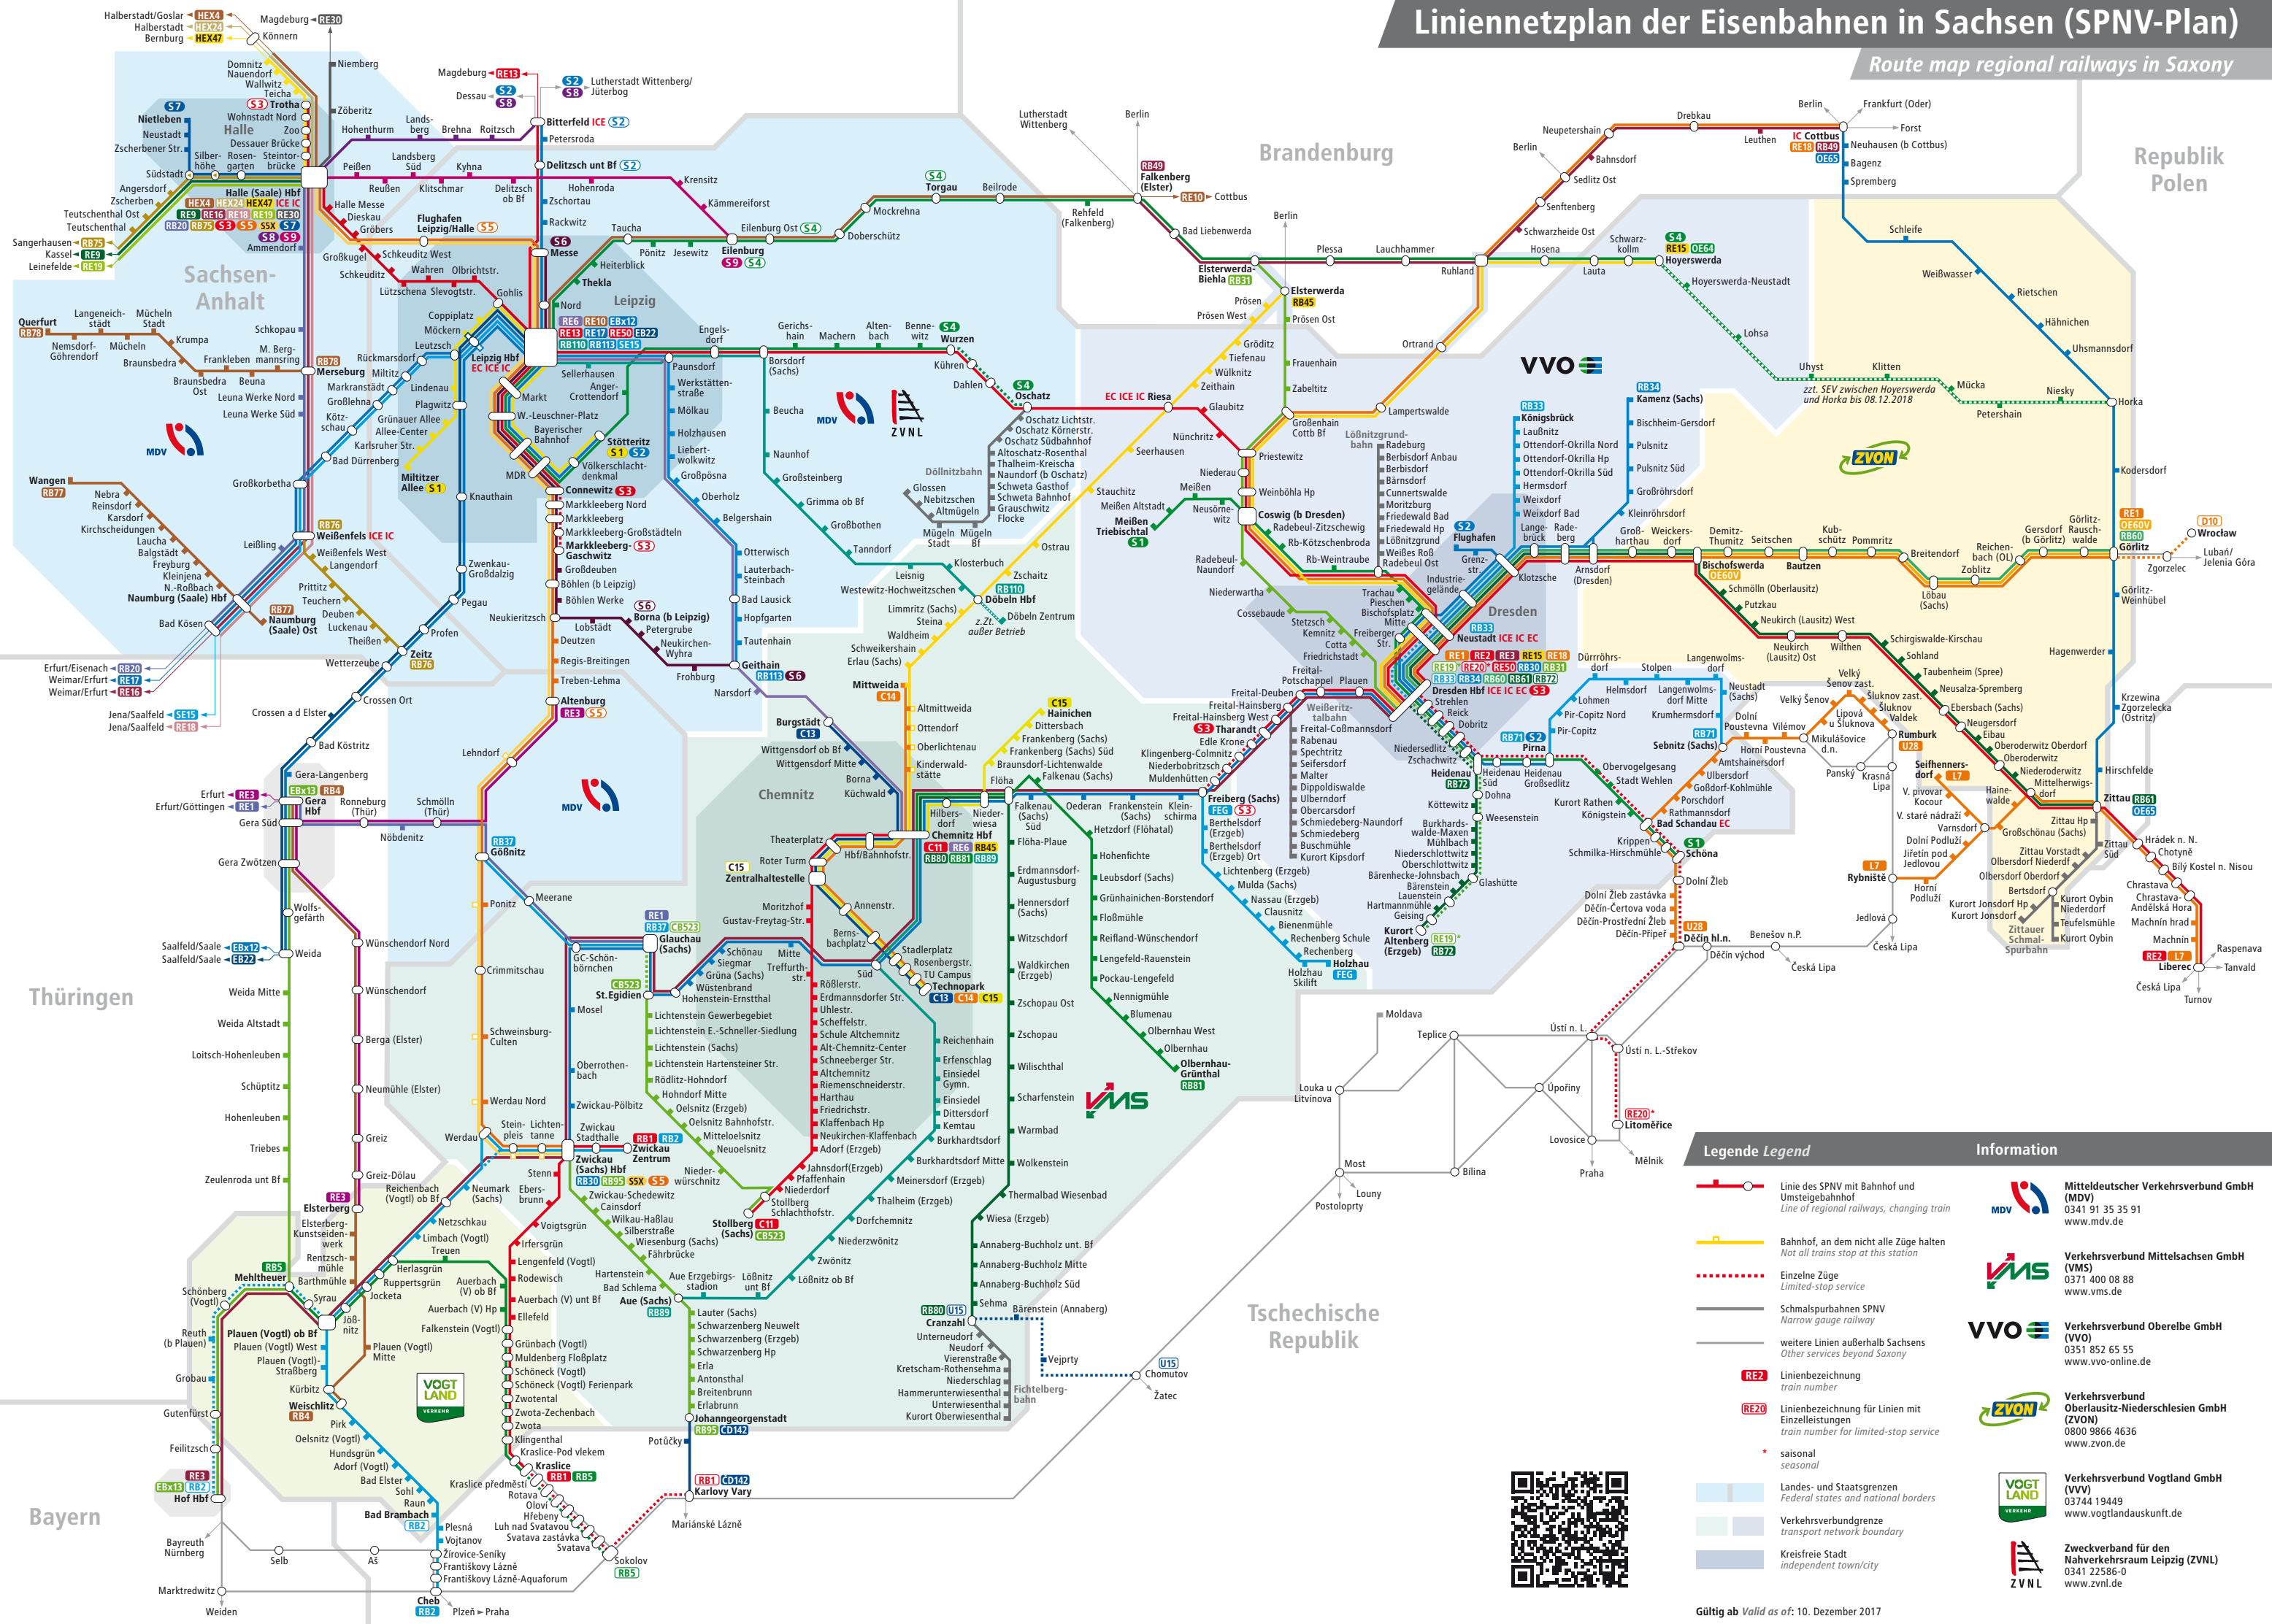

Linienetzplan der Eisenbahnen in Sachsen (SPNV-Plan)

Route map regional railways in Saxony

Legende Legend

- Linie des SPNV mit Bahnhof und Umsteigebahnhof
Line of regional railways, changing train
- Bahnhof, an dem nicht alle Züge halten
Not all trains stop at this station
- Einzelne Züge
Limited-stop service
- Schmalspurbahnen SPNV
Narrow gauge railway
- weitere Linien außerhalb Sachsens
Other services beyond Saxony
- Linienbezeichnung
train number
- Linienbezeichnung für Linien mit Einzelleistungen
train number for limited-stop service
- seasonal
- Landes- und Staatsgrenzen
Federal states and national borders
- Verkehrsverbundgrenze
transport network boundary
- Kreisfreie Stadt
independent town/city

Information

- MDV** Mitteldeutscher Verkehrsverbund GmbH
0341 91 35 35 91
www.mdv.de
- VMS** Verkehrsverbund Mittelsachsen GmbH
0371 400 08 88
www.vms.de
- VVO** Verkehrsverbund Oberelbe GmbH
0351 852 65 55
www.vvo-online.de
- ZVON** Verkehrsverbund Oberlausitz-Niederschlesien GmbH
0800 9866 4636
www.zvon.de
- VOGT LAND** Verkehrsverbund Vogtland GmbH
03744 19449
www.vogtlandauskunft.de
- ZVNL** Zweckverband für den Nahverkehrsraum Leipzig (ZVNL)
0341 22586-0
www.zvnl.de