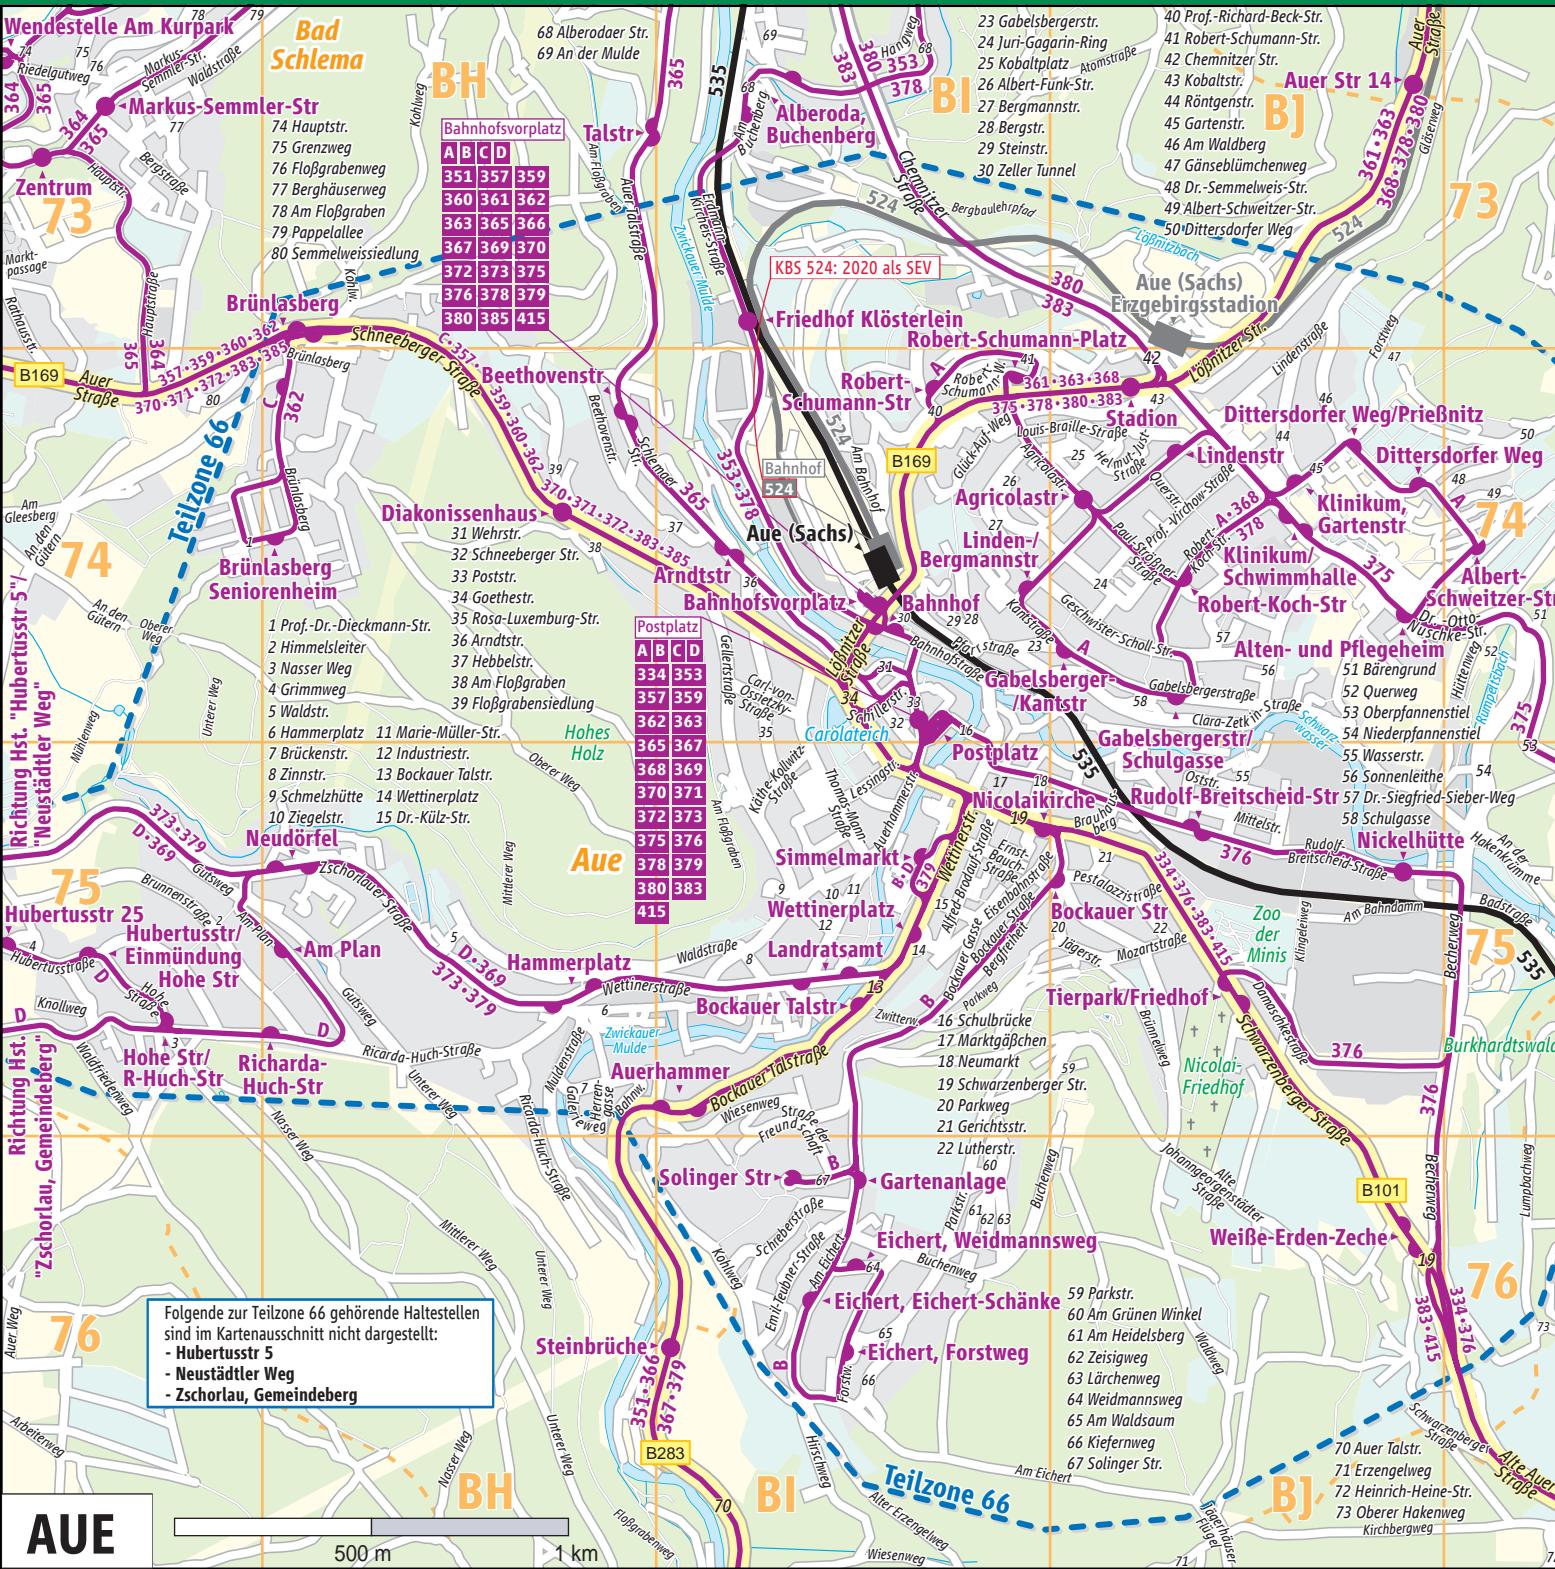

Stadtverkehrsliniennetzplan Aue

Straßenverzeichnis

- A**
Agricolastraße BJ74
Alberodaer Straße (68) BI73
Albert-Funk-Straße (26) BI74
Albert-Schweitzer-Straße (49) BK74
Alfred-Brodau-Straße BI75
Alte Johannegeorgenstädter Straße BJ76
Am Bahndamm BJ75
Am Bahnhof BI74
Am Buchenberg BI73
Am Eichert BI76
Am Floßgraben (Aue) (38) BI75
Am Floßgraben (Bad Schlema) (78) BH73
Am Gleesberg BG74
Am Grünen Winkel (60) BI76
Am Heideberg (61) BI76
Am Plan BG75
Am Waldberg (46) BJ74
Am Waldsaum (65) BI76
An den Gütern BG74
An der Hakenkrümme BK75
An der Mulde (69) BI73
Arndtstraße (36) BI74
Atomstraße BJ73
Auer Straße BG74
Auer Talstraße BH73
Auerhammerstraße BI75
- B**
Badstraße BK75
Bahnhofstraße BI74
Bahnhofweg BH75
Bärengrund (51) BK74
Becherweg BJ76
Beethovenstraße BH74
- C**
Carl-von-Ossietzky-Straße BI74
Chemnitzstraße (42) BI73
Clara-Zetkin-Straße BJ74
Damaschkestraße BJ75
Dittersdorfer Weg (50) BK74
Dr.-Külz-Straße (15) BI75
Dr.-Otto-Nuschke-Straße BK74
Dr.-Simmelweis-Straße (48) BK74
Dr.-Siegfried-Sieber-Weg (57) BJ74
- D**
Dammersdorfer Weg (50) BK74
Dr.-Külz-Straße (15) BI75
Dr.-Otto-Nuschke-Straße BK74
Dr.-Simmelweis-Straße (48) BK74
Dr.-Siegfried-Sieber-Weg (57) BJ74
- E**
Eisenbahnstraße BI75
Emil-Teubner-Straße BI76
Erdmann-Kirch-Straße BI73
Ernst-Bauch-Straße BI75
- F**
Floßgrabensiedlung (39) BH74
Floßgrabenweg (76) BG73
Forstweg (Aue) BJ73
Forstweg (Eichicht) BI76
- G**
Gabelsbergerstraße (23) BJ74
Galerieweg BH75
Gänseblümchenweg (47) BJ74
Gartenstraße (45) BJ74
Gellerstraße BI74
Gerichtsstraße (21) BJ75
Geschwister-Scholl-Straße BJ74
Gläserweg BJ73
Glück-Auf-Weg BI74
Goethestraße (34) BI74
Grenzweg (75) BG73
Grimmweg (4) BG75
Gutsweg BH75
- H**
Hammerplatz (6) BH75
Hangweg BI73
Hauptstraße (74) BG73
Hebbelstraße (37) BI74
Helmut-Just-Straße BJ74
Herrengasse BH75
Himmelsleiter (2) BG75
Hohe Straße BG75
Hubertusstraße BG75
Hüttenweg BK74
- I**
Industriestraße (12) BI75
- J**
Jägerstraße BJ75
- K**
Kantstraße BI74
Käthe-Kollwitz-Straße BI75
Paul-Ströbner-Straße BJ74
Kiefernweg (66) BI76
Klingeleiweg BJ75
Knollweg BG75
Kobaltplatz (25) BJ74
Kobaltstraße (43) BJ74
Kohlweg (Bad Schlema) BH73
Kohlweg (Aue) BI76
- L**
Lärchenweg (63) BI76
Lessingstraße BI75
Lindenstraße BJ73
Löbnitzer Straße BI74
Louis-Braille-Straße BJ74
Glück-Auf-Weg BI74
Goethestraße (34) BI74
Grenzweg (75) BG73
Grimmweg (4) BG75
Gutsweg BH75
- M**
Marie-Müller-Straße (11) BI75
Marktägäbchen (17) BI75
Marktpassage BG73
Markus-Semmler-Straße BG73
Mittelstraße BJ75
Mittlerer Weg (Brünlasberg) BH75
Mittlerer Weg (Aue) BH76
Mozartstraße BJ75
Mühlenweg BG74
Muldenstraße BH75
- N**
Nasser Weg (3) BH76
Neumarkt (18) BI75
Niederpfannenstiel (54) BK75
- O**
Oberer Weg BG74
Oberpfannenstiel (53) BK75
Oststraße BJ75
- P**
Pappelallee (79) BG73
Parkstraße (59) BI76
Parkweg (20) BI75
Paul-Ströbner-Straße BJ74
Kiefernweg (66) BI76
Klingeleiweg BJ75
Knollweg BG75
Kobaltplatz (25) BJ74
Kobaltstraße (43) BJ74
Kohlweg (Bad Schlema) BH73
Kohlweg (Aue) BI76
- Q**
Querstraße BJ74
Querweg (52) BK74
- R**
Rathausstraße BG73
Ricarda-Huch-Straße BH75
Riedelgutweg BG73
Robert-Koch-Straße BJ74
Robert-Schumann-Straße (41) BI74
Robert-Schumann-Weg BI74
Röntgenstraße (44) BJ74
Rosa-Luxemburg-Straße (35) BI74
Rudolf-Breitscheid-Straße BJ75
- S**
Schillerstraße BI74
Schlemaer Straße BH74
Schmelzhütte (9) BI75
Schneeberger Straße (32) BH74
Schreiberstraße BI76
Schulbrücke (16) BI74
Schulgasse (58) BJ74
Schwarzenberger Straße (19) BJ75
- T**
Thomas-Mann-Straße BI75
- U**
Unterer Weg (Brünlasberg) BG74
Unterer Weg (Aue) BH76
- W**
Waldfriedenberg BG75
Waldstraße (Bad Schlema) BG73
Waldstraße (Aue) (5) BI75
Wasserstraße (55) BJ75
Wehrstraße (31) BI74
Weidmannsweg (64) BI76
Wettinerplatz (14) BI75
Wettinerstraße BI75
Wiesenweg BI75
- Z**
Zeisigweg (62) BI76
Zeller Tunnel (30) BI74
Ziegelstraße (10) BI75
Zinnstraße (8) BI75
Zschorlauer Straße BH75
Zwitterweg BI75