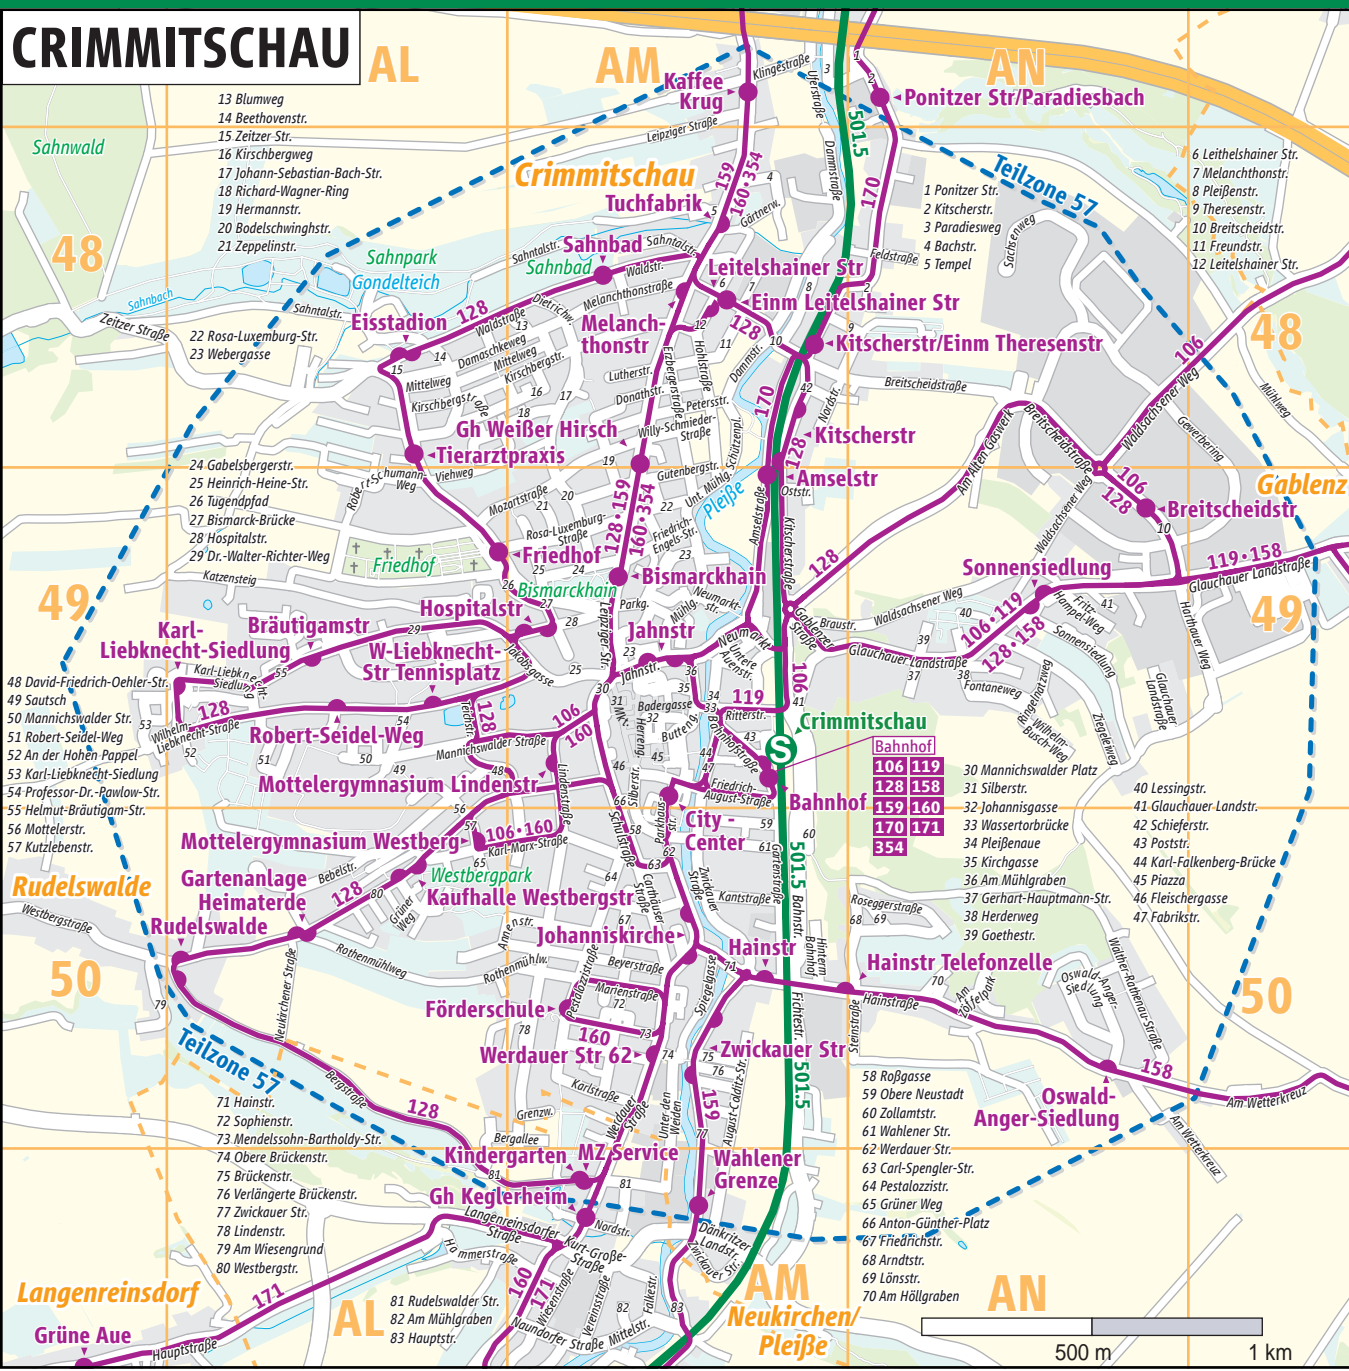

Stadtverkehrsliniennetzplan Crimmitschau

Zeichenerklärung

Buslinie mit Nummer und Haltestellenname		Gemeindegrenze	
Bus-Endhaltestelle mit Nummer		Autobahn	
S-Bahn-Linie mit Haltestelle		Bundesstraße	
Bahnlinie mit Bahnhof		Haupt-, Siedlungsstraße	
Bahnstrecke ohne Personenverkehr		Fußweg, Fußgängerzone	
Bahnstrecke stillgelegt		Wohnbebauung	
		Industriebebauung	
		Öffentliche Gebäude	
		Waldfläche	
		Grünfläche, Park	
		Friedhof	
		Gewässer	

Straßenverzeichnis

A
 Am Alten Gaswerk AN48
 Am Höllgraben (70) AN50
 Am Mühlgraben (36) AM49
 Am Wetterkreuz AO50
 Am Wiesengrund (79) AK50
 Am Zöfelpark AN50
 Amselstraße AM49
 An der Hohen Pappel (52) AL49
 Annenstraße AM50
 Anton-Günther-Platz (80) AM49
 Arndtstraße (68) AN50
 August-Colditz-Straße AM50

C
 Carl-Spengler-Straße (63) AM50
 Carthäuser Straße AM50

D
 Damaschkeweg AL48
 Dammstraße AM48
 Dänkritzer Landstraße AM51
 David-Friedrich-Oehler-Straße (48) AL49
 Dietrichweg AM48
 Donathstraße AM48
 Dr.-Walter-Richter-Weg (29) AL49

W
 Wahlener Straße (61) AM50
 Waldsachsener Weg AN48
 Waldstraße AM48
 Walther-Rathenau-Straße AN50
 Wassertorbrücke (33) AM49
 Webergasse (23) AM49
 Werdauer Straße (62) AM50
 Westbergstraße (66) AK50
 Wilhelm-Busch-Weg AN49
 Wilhelm-Liebnecht-Straße AL49
 Willy-Schmieder-Straße AM48