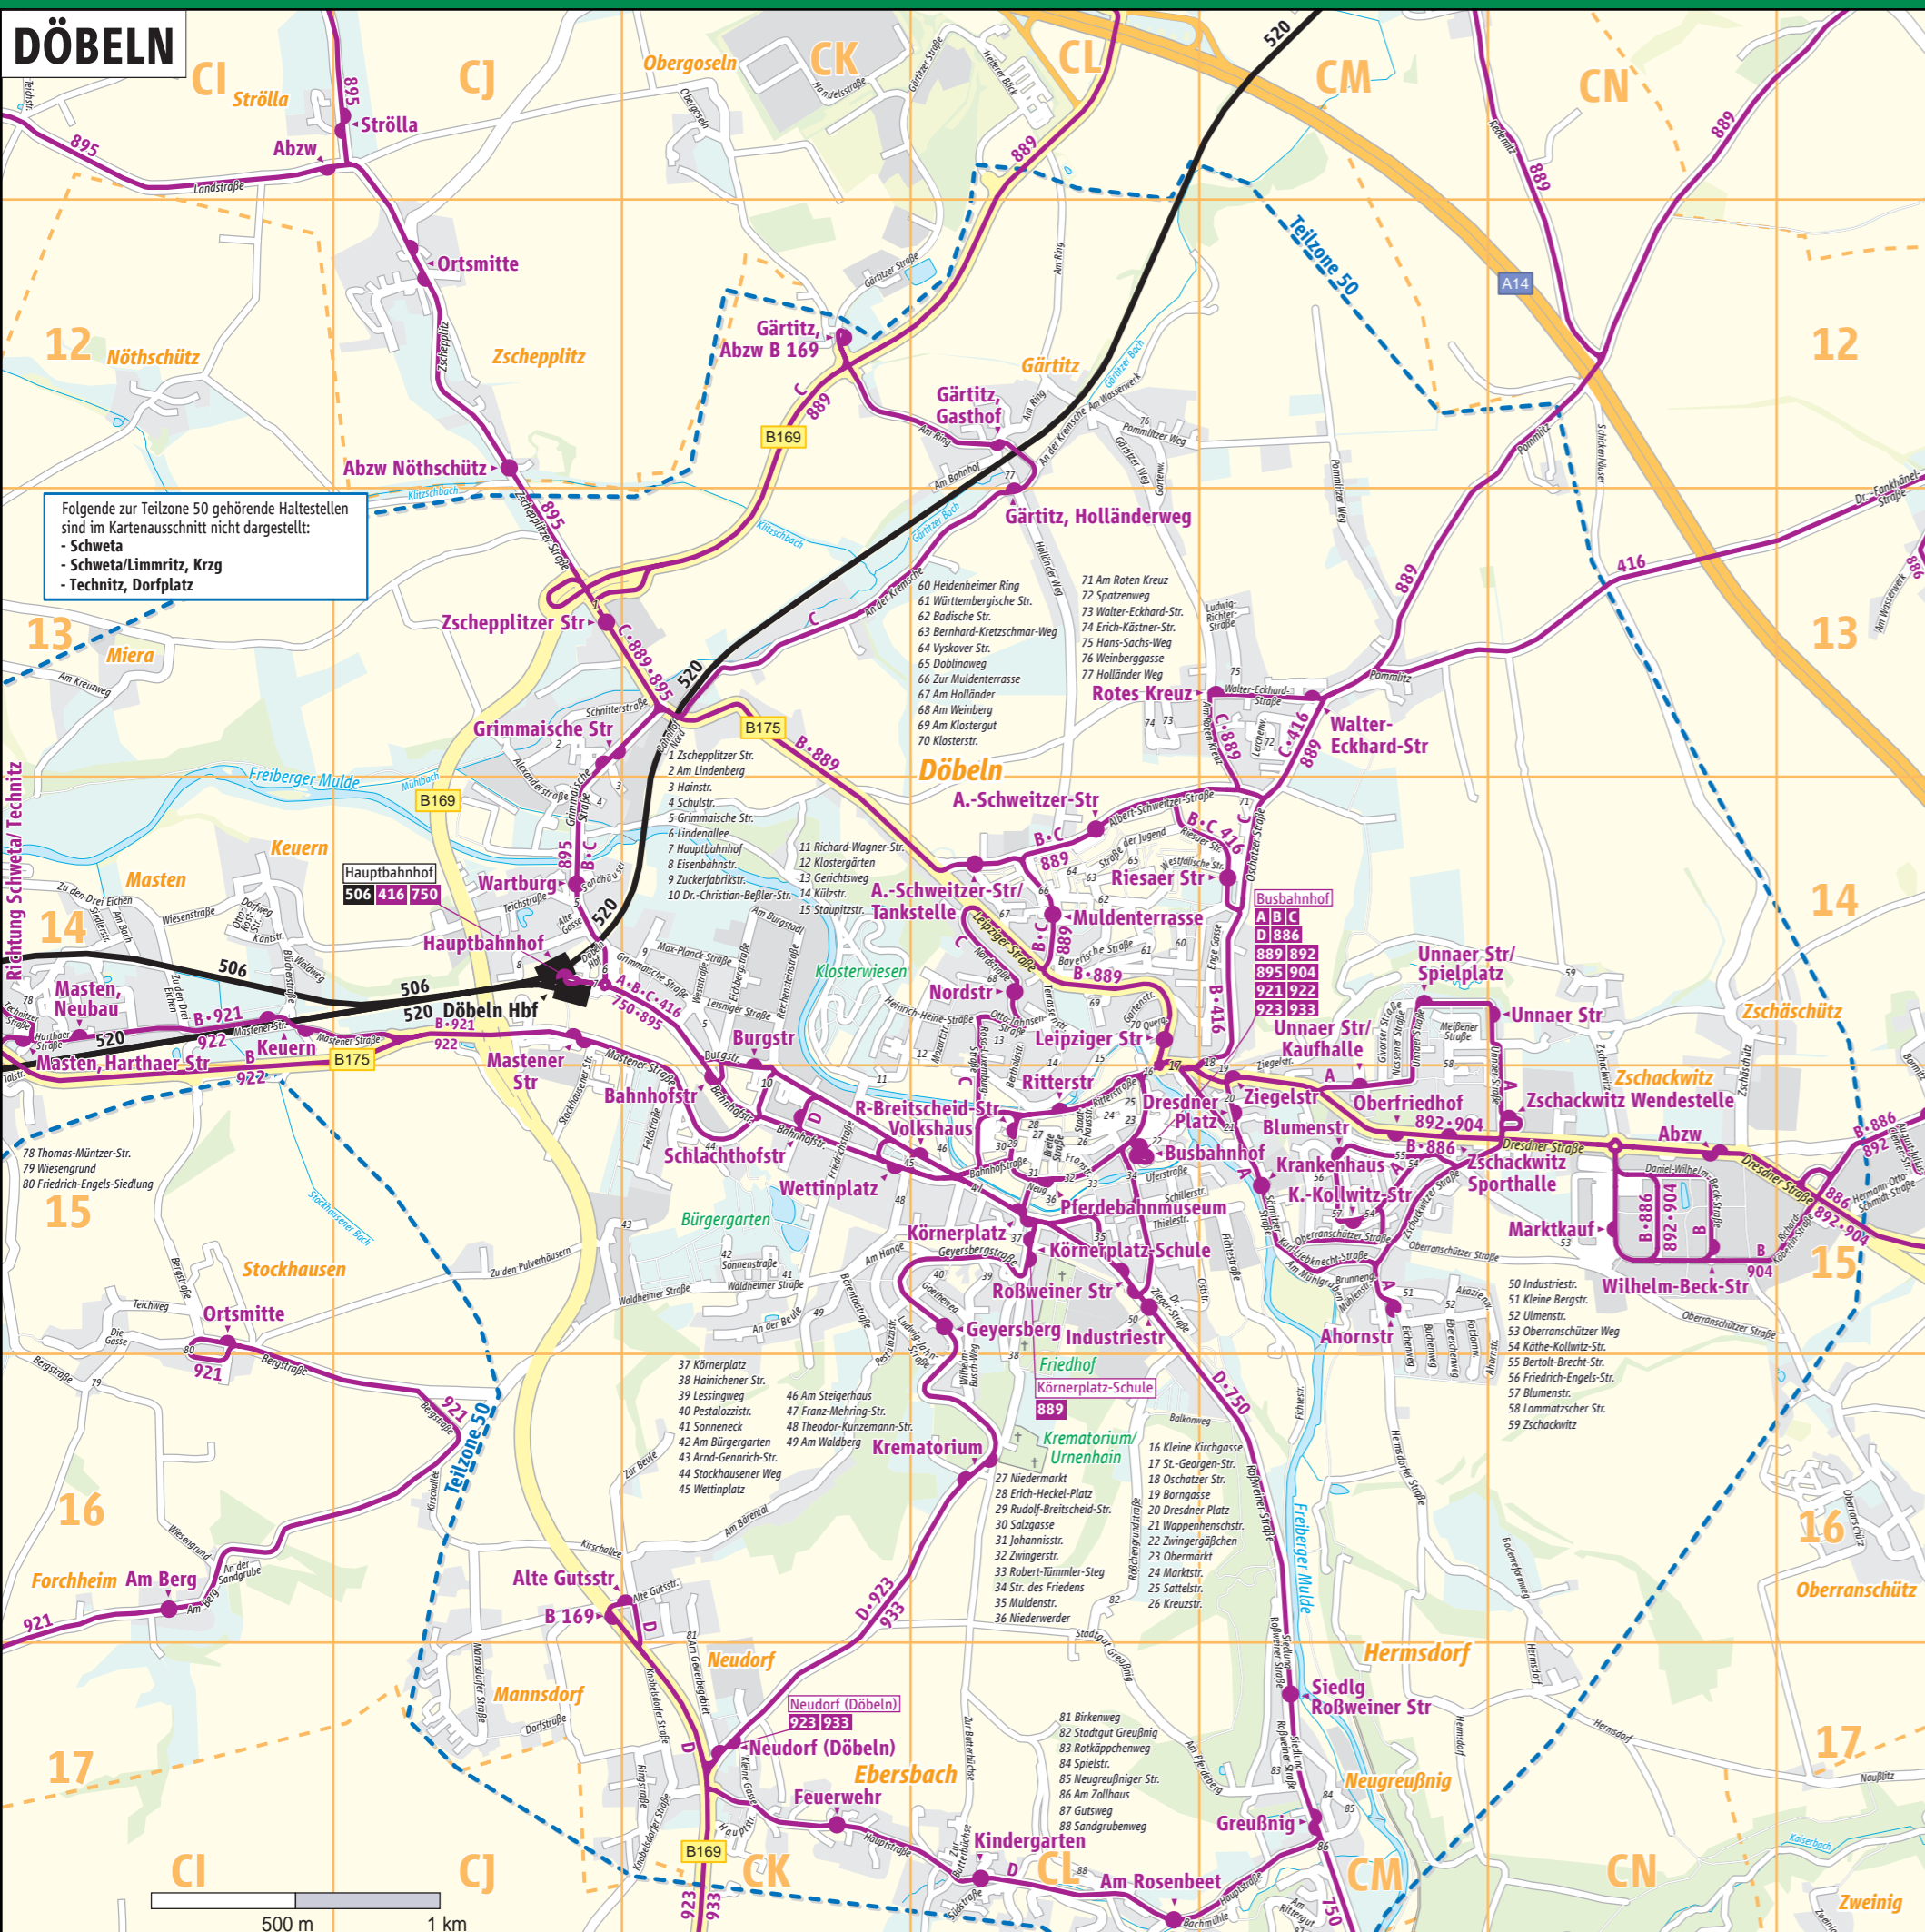

Stadtverkehrsliniennetzplan Döbeln

Folgende zur Teilzone 50 gehörende Haltestellen sind im Kartenausschnitt nicht dargestellt:

- Schweta
- Schweta/Limmritz, Krz
- Technitz, Dorfplatz

Zeichenerklärung

<p>Buslinie mit Nummer und Haltestellenname</p> <p>Bus-Endhaltestelle mit Nummer</p> <p>Bahnlinie mit Bahnhof</p> <p>Bahnstrecke ohne Personenverkehr</p> <p>Bahnstrecke stillgelegt</p>	<p>Gemeindeamt</p> <p>Chemnitz Mitte</p>	<p>Gemeindegrenze</p> <p>Autobahn</p> <p>Bundesstraße</p> <p>Haupt-, Siedlungsstraße</p> <p>Fußweg, Fußgängerzone</p> <p>Wohnbebauung</p> <p>Industriebebauung</p> <p>Öffentliche Gebäude</p> <p>Waldfläche</p> <p>Grünfläche, Park</p> <p>Friedhof</p> <p>Gewässer</p>
--	--	---