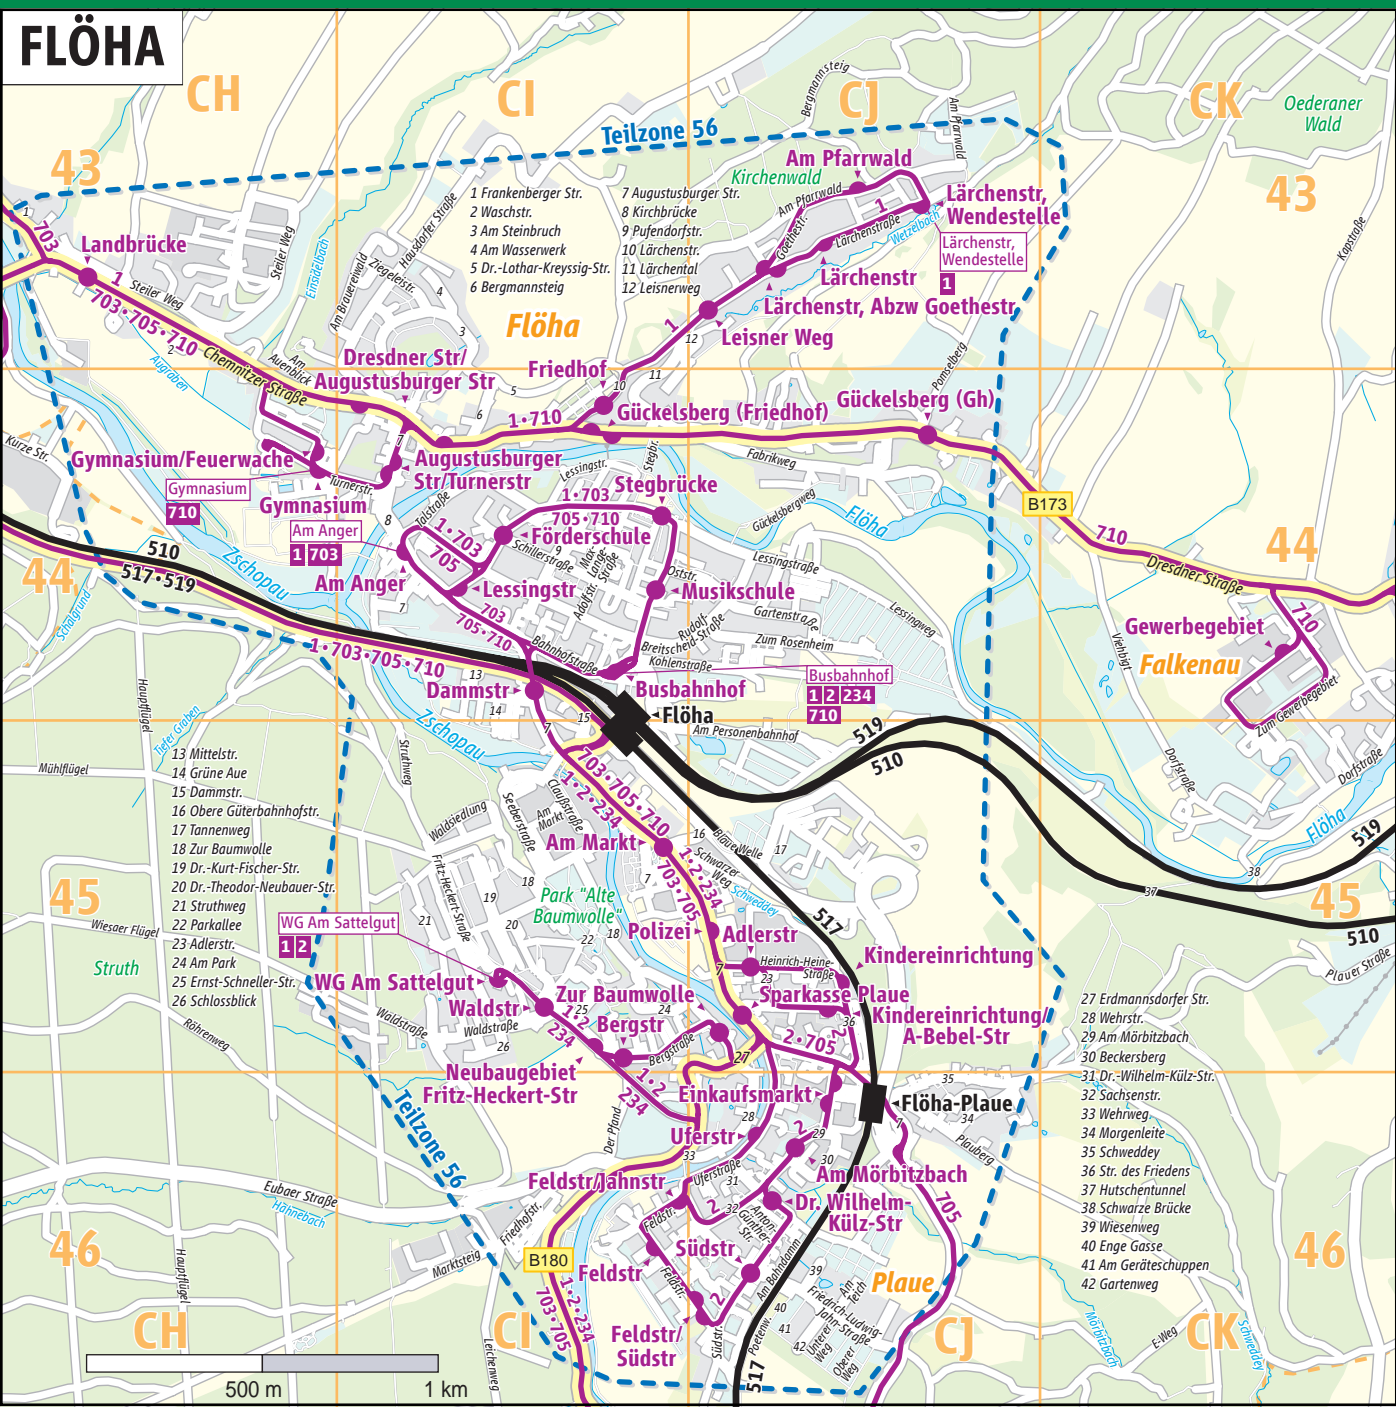

## Straßenverzeichnis

- A**
  - Adlerstraße (23) CJ45
  - Adolfstraße CI44
  - Am Auenblick CH43
  - Am Bahndamm CJ46
  - Am Brauerwald CI43
  - Am Markt CI45
  - Am Mörbitzbach (29) CJ46
  - Am Park (24) CI45
  - Am Personenbahnhof CJ45
  - Am Pfarrwald CJ43
  - Am Steinbruch (3) CI43
  - Am Teich CJ46
  - Am Wasserwerk (4) CI43
  - Anton-Günther-Straße CJ46
  - Augustusburger Straße (7) CJ45
- B**
  - Bahnhofstraße CI44
  - Beckersberg (30) CJ46
  - Bergmannsteig (6) CJ43
  - Bergstraße CI45
  - Blaue Welle CJ45
- C**
  - Chemnitzer Straße CH44
  - Claubstraße CI45
- D**
  - Dammstraße (15) CI44
  - Der Pfand CI46
  - Doktor-Kurt-Fischer-Straße (19) CI45
  - Doktor-Lothar-Kreyszig-Straße (5) CI44
  - Doktor-Theodor-Neubauer-Straße (20) CI45
  - Doktor-Wilhelm-Külz-Straße (31) CJ46
  - Dorfstraße CK45
  - Dresdner Straße CK44
- E**
  - E-Weg CK46
  - Erdmannsdorfer Straße (27) CJ45
  - Ernst-Schneller-Straße (25) CI45
  - Eubaer Straße CH46
- F**
  - Fabrikweg CJ44
  - Feldstraße CI46
  - Frankenberger Straße (1) CH43
  - Friedhofstraße CI46
  - Friedrich-Ludwig-Jahn-Straße CJ46
  - Fritz-Heckert-Straße CI45
- G**
  - Gartenstraße CJ44
  - Gartenweg (42) CJ46
  - Goethestraße CJ43
  - Grüne Aue (14) CI44
  - Gückelsbergweg CJ44
- H**
  - Hauptflügel CH44
  - Hausdorfer Straße CI43
  - Heinrich-Heine-Straße CJ45
- K**
  - Kapstraße CK43
  - Kirchbrücke (8) CI44
  - Kohlenstraße CJ44
- L**
  - Lärchenstraße (10) CJ43
  - Lärchentäl (11) CI44
  - Leichenweg CI46
  - Leisnerweg (12) CJ43
  - Lessingstraße CJ44
  - Lessingweg CJ44
- M**
  - Marktsteig CI46
  - Max-Lange-Straße CI44
  - Mittelstraße (13) CI44
  - Morgenleite (34) CJ46
  - Mühlflügel CH45
- U**
  - Uferstraße CJ46
- V**
  - Viehbigt CK44
- W**
  - Waldsiedlung CI45
  - Waldstraße CI45
  - Waschstraße (2) CH43
  - Wehrstraße (28) CJ46
  - Wehrweg (33) CJ46
  - Wiesenweg (39) CJ46
- Z**
  - Ziegeleistraße CI43
  - Zum Gewerbegebiet CK44
  - Zum Rosenheim CJ44
  - Zur Baumwolle (18) CI45
- R**
  - Röhrenweg CH45
  - Rudolf-Breitscheid-Straße CI44
- S**
  - Sachsenstraße (32) CJ46
  - Schillerstraße CI44
  - Schlossblick (26) CI45
  - Schwarze Brücke (38) CK45
  - Schwarzer Weg CJ45
  - Schweddey (35) CJ46
  - Seeberstraße CI45
  - Stegbrücke CI44
  - Steiler Weg CH43
  - Straße des Friedens (36) CJ45
  - Struthweg (21) CI45
  - Südstraße CJ46
- T**
  - Talstraße CI44
  - Turnerstraße CI44