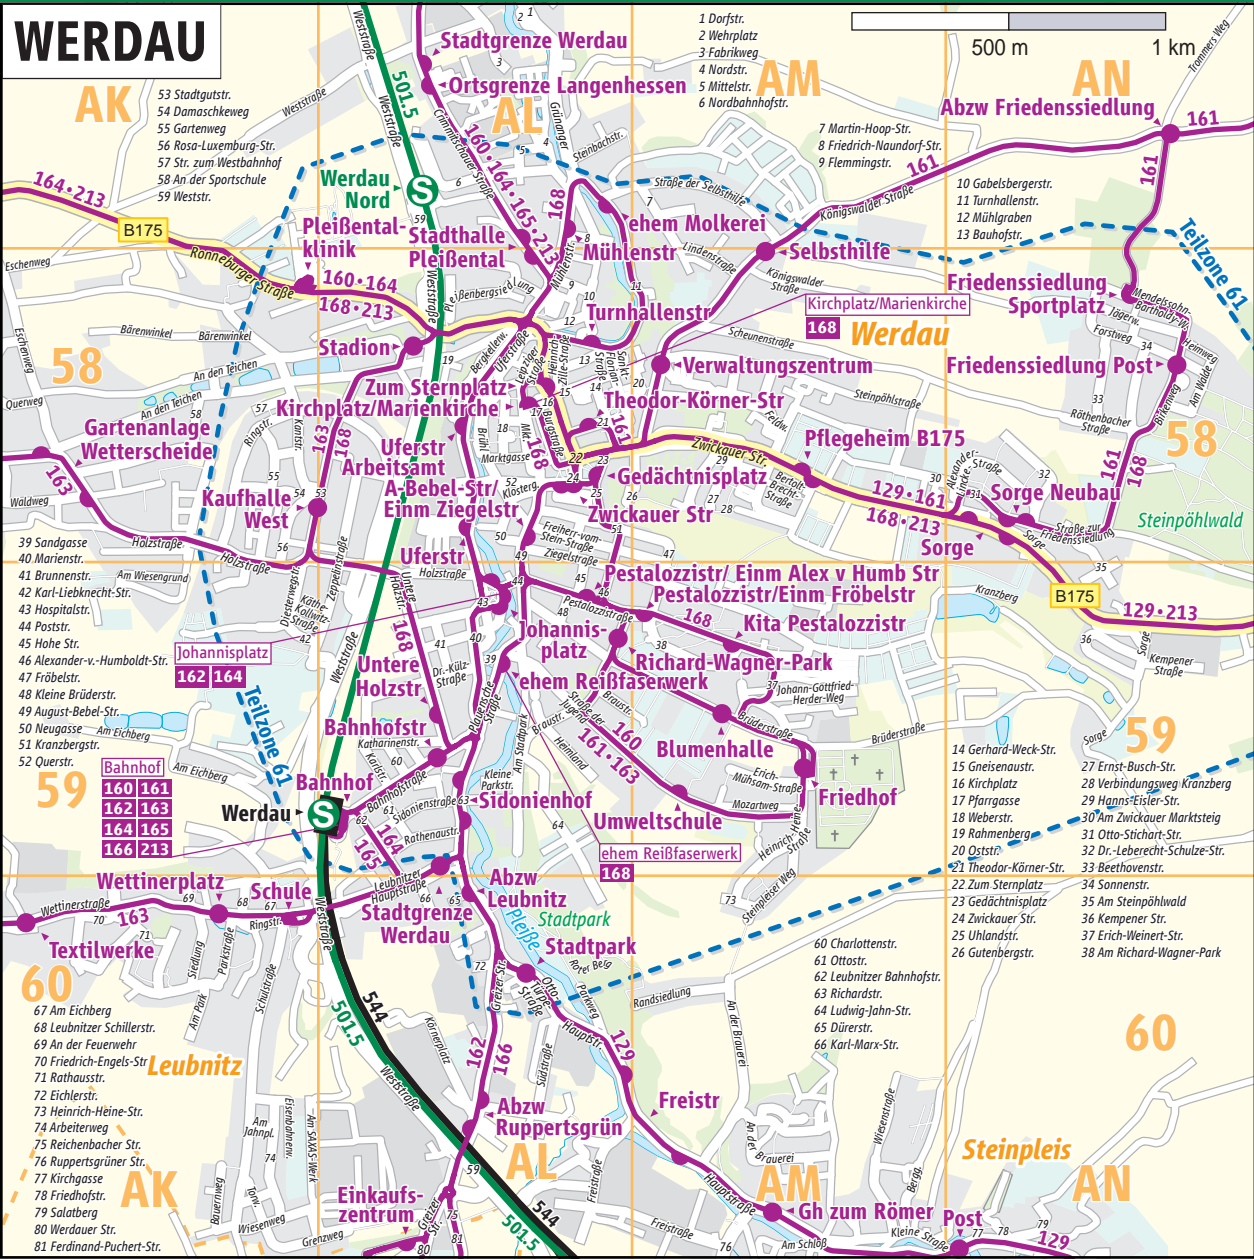

Stadtverkehrsliniennetzplan Werdau

Zeichenerklärung

Buslinie mit Nummer und Haltestellenname		Gemeindegrenze	
Bus-Endhaltestelle mit Nummer		Autobahn	
S-Bahn-Linie mit Haltestelle		Bundesstraße	
Bahnlinie mit Bahnhof		Haupt-, Siedlungsstraße	
Bahnstrecke ohne Personenverkehr		Fußweg, Fußgängerzone	
Bahnstrecke stillgelegt		Wohnbebauung	
		Industriebebauung	
		Öffentliche Gebäude	
		Waldfläche	
		Grünfläche, Park	
		Friedhof	
		Gewässer	