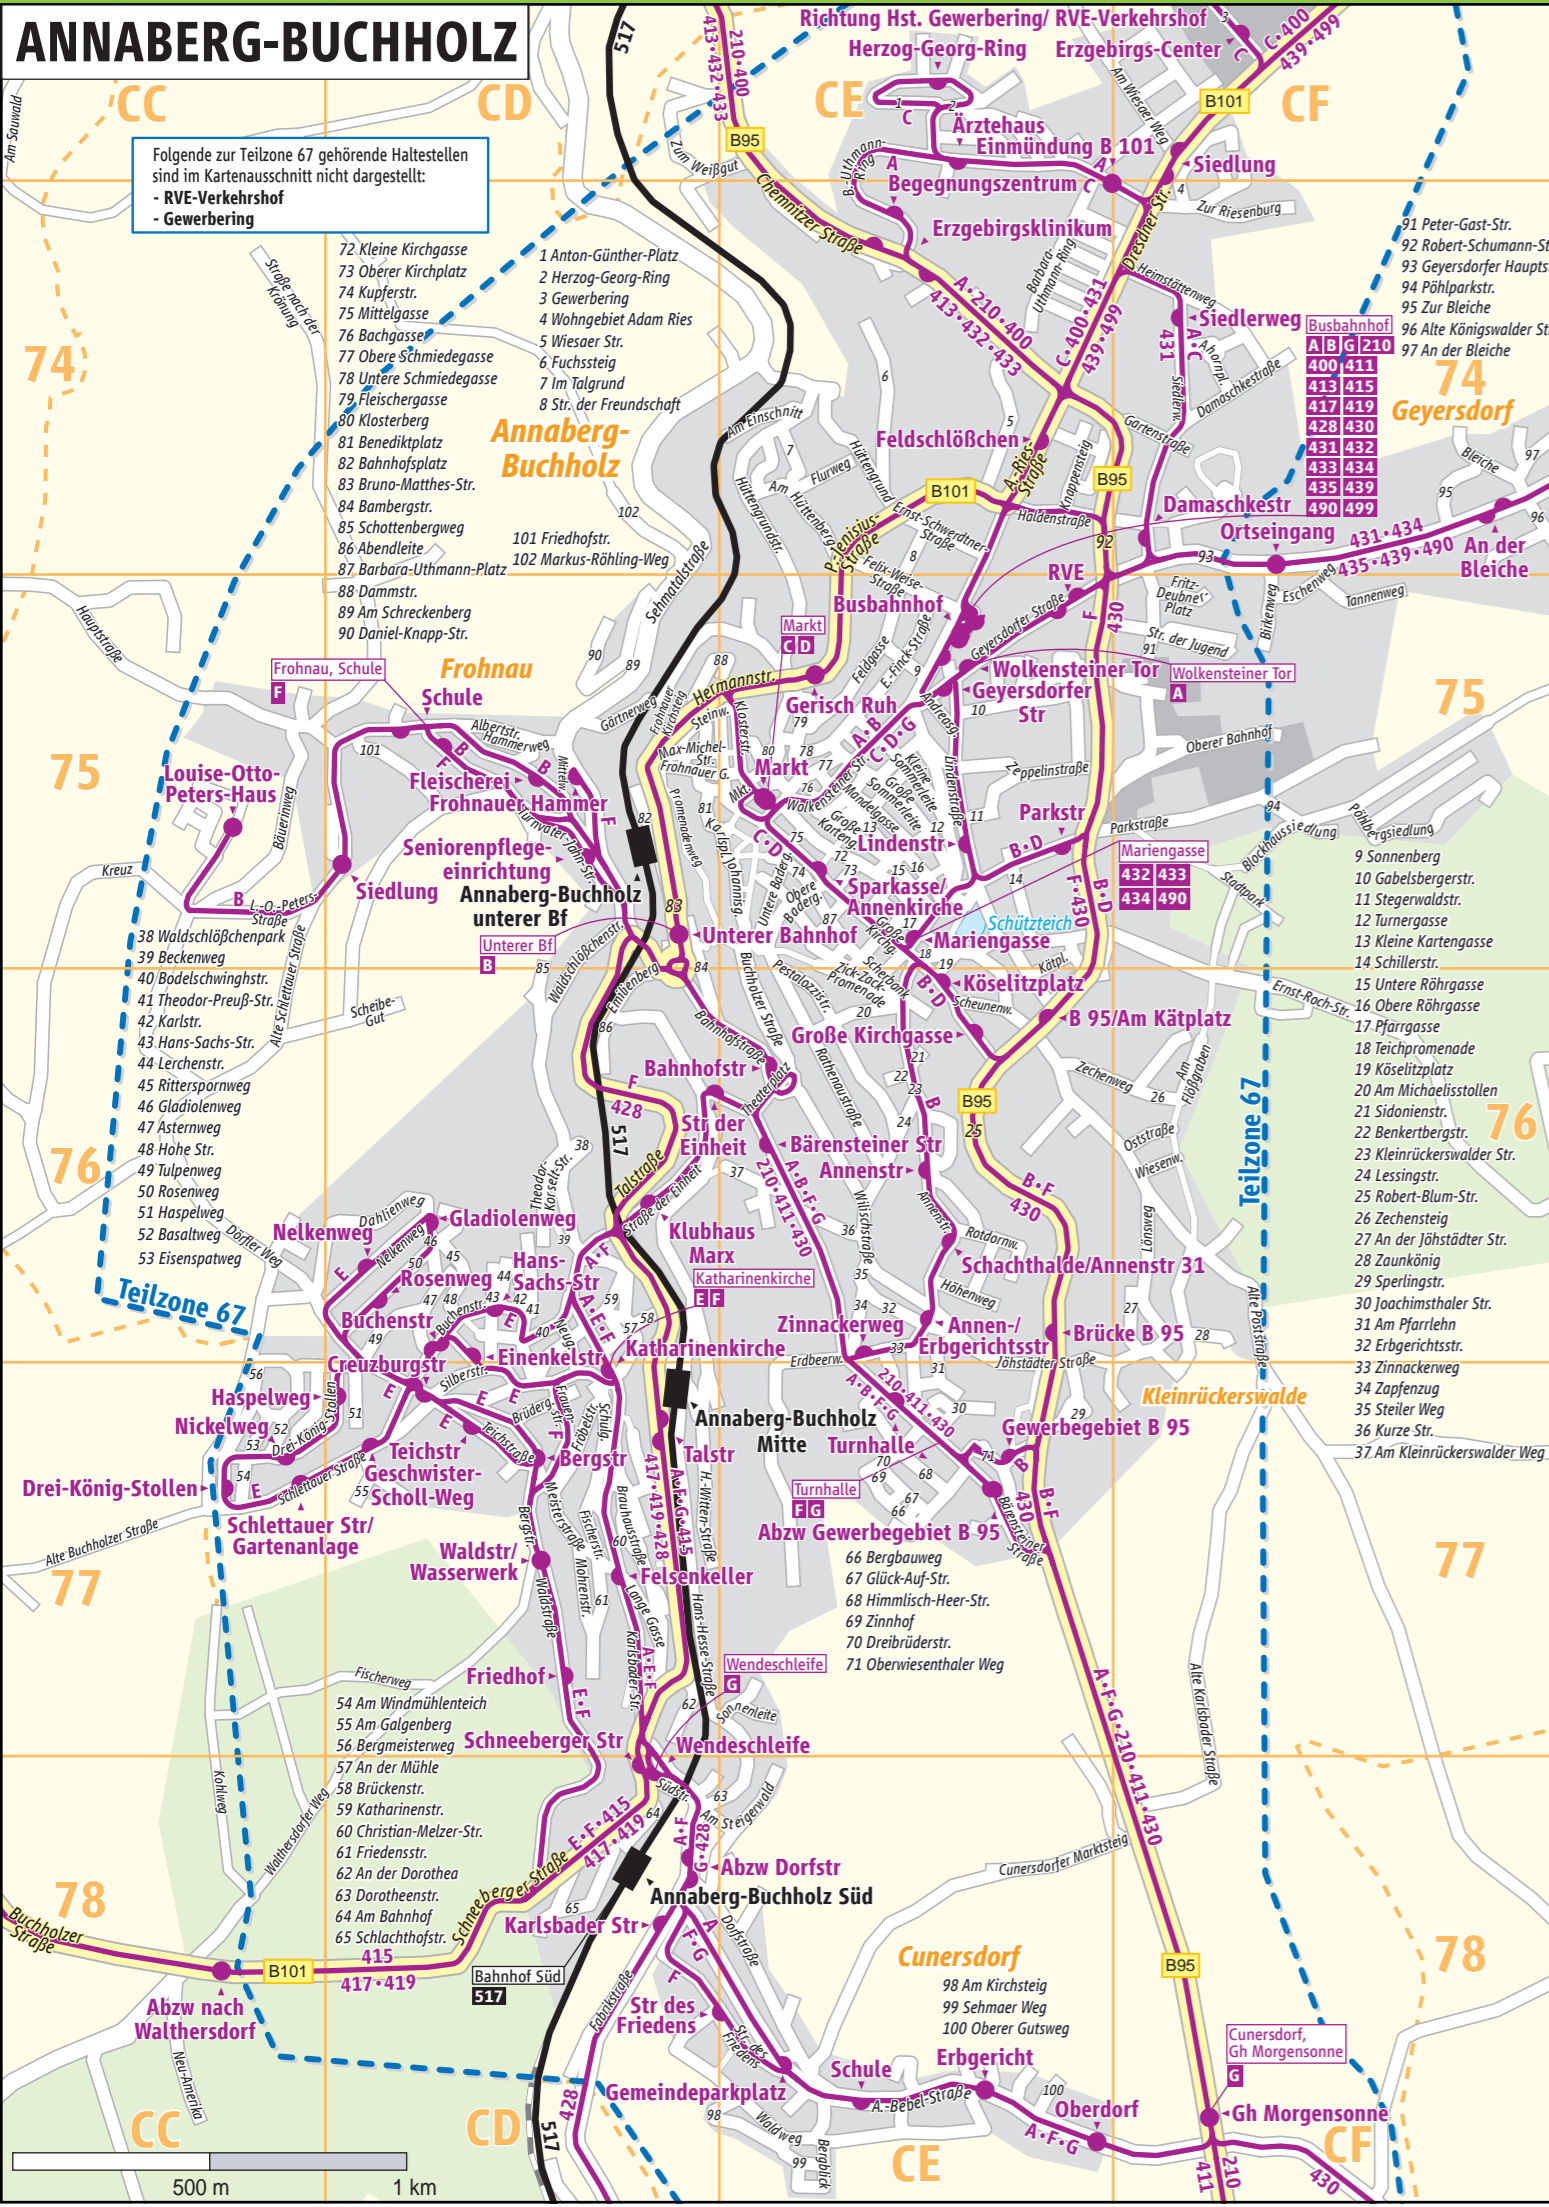

Stadtverkehrsliniennetzplan Annaberg-Buchholz

Straßenverzeichnis

- A**
- Abendleite (86) CD76
 - Adam-Ries-Straße CE74
 - Ahornplatz CF74
 - Albertstraße CD75
 - Alte Karlsbader Straße CF77
 - Alte Königswalder Straße (96) CG74
 - Alte Poststraße CF76
 - Alte Schlettauer Straße CC76
 - Am Bahnhof (64) CD78
 - Am Einschnitt CE74
 - Am Flößgraben CF76
 - Am Galgenberg (55) CD77
 - Am Hüttenberg CE74
 - Am Kirchsteig (98) CD78
 - Am Kleinrückerswalder Weg (37) CE76
 - Am Michaelisstellen (20) CE76
 - Am Pfarrlehn (31) CE77
 - Am Schreckenberg (89) CD75
 - Am Steigerwald CE78
 - Am Wieser Weg CF73
 - Am Windmühlenteich (54) CC77
 - An der Bleiche (97) CG74
 - An der Dorothea (62) CD77
 - An der Jöhstädter Straße (27) CF76
 - An der Mühle (57) CD76
 - Andreassgasse CE75
 - Annenstraße CE76
 - Anton-Günther-Platz (1) CE73
 - Asternweg (47) CD76
 - August-Bebel-Straße CE78
- B**
- Bachgasse (76) CE75
 - Bahnhofplatz (82) CD75
 - Bahnhofstraße CE76
 - Bambergstraße (84) CD75
 - Barbara-Uthmann-Platz (87) CE75
 - Barbara-Uthmann-Ring CE74
 - Bärensteiner Straße CE77
 - Basaltweg (52) CC77
 - Bäuerinweg CC75
 - Beckenweg (39) CD76
 - Benediktplatz (81) CD75
 - Benkertbergstraße (22) CE76
 - Bergbauweg (66) CE77
 - Bergblick CE79
 - Bergmeisterweg (56) CC77
 - Bergstraße CD77
 - Birkenweg CF75
 - Bleiche CF74
 - Blockhausiedlung CF75
 - Bodelschwingstraße (40) CD76
 - Brauhausstraße CD77
 - Brückenstraße (58) CD76
 - Brüdergasse CD77
 - Bruno-Matthes-Straße (83) CD75
 - Buchenstraße CD76
 - Buchholzer Straße CE76
- C**
- Christian-Melzer-Straße (60) CD77
 - Cunersdorfer Marktsteig CE78
- D**
- Dahlweg CD76
 - Damaschkestraße CF74
 - Dammstraße (88) CE75
 - Daniel-Knapp-Straße (90) CD75
 - Dörfner Weg CC76
- E**
- Dorfstraße CE78
 - Dorotheenstraße (63) CE78
 - Drei-König-Stollen CC77
 - Dreibrüderstraße (70) CE77
 - Dresdner Straße CF74
- F**
- Fabrikstraße CD78
 - Feldgasse CE75
 - Felix-Weise-Straße CE75
 - Fischerweg CD77
 - Fischerweg CD77
 - Fleischergasse (79) CE75
 - Flurweg CE74
 - Frauenstraße CD77
 - Friedensstraße (61) CD77
 - Friedhofstraße (101) CD75
 - Fritz-Deubner-Platz CF75
 - Fröbelstraße CD77
 - Frohauer Gasse CD75
 - Frohauer Kirchsteig CD75
 - Fuchssteig (6) CE74
- G**
- Gabelsbergerstraße (10) CE75
 - Gartenstraße CF74
 - Gärtnerweg CD75
 - Gewerberg (3) CF73
 - Geysersdorfer Hauptstraße (93) CF74
 - Geysersdorfer Straße CE75
 - Gladiolenweg (46) CD76
 - Glück-Auf-Straße (67) CE77
 - Große Kartengasse CE75
 - Große Kirchgasse CE75
 - Große Sommerleite CE75
- H**
- Haldenstraße CE74
 - Hammerweg CD75
 - Hans-Hesse-Straße CD77
 - Hans-Sachs-Straße (43) CD76
 - Hans-Witten-Straße CD77
 - Haspelweg (51) CD77
 - Hauptstraße CC75
 - Heimstättenweg CF74
 - Hermannstraße CE75
 - Herzog-Georg-Ring (2) CE73
 - Himmlich-Heer-Straße (68) CE77
 - Hohe Straße (48) CD76
 - Höhenweg CE76
 - Hüttengrund CE74
 - Hüttengrundstraße CE74
- I**
- Im Talgrund (7) CE74
- J**
- Joachimsthaler Straße (30) CE77
 - Johannisgasse CE75
 - Jöhstädter Straße CE76
- K**
- Karlsbader Straße CD77
 - Karlsplatz CE75
 - Karlstraße (42) CD76
 - Katharinenstraße (59) CD76
 - Kätzlitz CE75
 - Kleine Kartengasse (13) CE75
 - Kleine Kirchgasse (72) CE75
 - Kleine Sommerleite CE75
 - Kleinrückerswalder Straße (23) CE76
 - Klosterberg (80) CE75
 - Klosterstraße CE75
 - Knappensteig CE74
 - Kohlweg CE78
 - Köselitzplatz (19) CE75
 - Kreuz CC75
 - Kupferstraße (74) CE75
 - Kurze Straße (36) CE76
- L**
- Lange Gasse CD77
 - Lerchenstraße (44) CD76
 - Lessingstraße (24) CE76
 - Lindenstraße CE75
 - Lönsweg CF76
 - Louise-Otto-Peters-Straße CC75
- M**
- Mandelgasse CE75
 - Markt CE75
 - Markus-Röhling-Weg (102) CD74
 - Max-Michel-Straße CD75
 - Meisterstraße CD77
 - Mittelgasse (75) CE75
 - Mittelweg CD75
 - Mohrenstraße CD77
- N**
- Nelkenweg CD76
 - Neu-Amerika CC78
 - Neugasse CD76
- O**
- Obere Badergasse CE75
 - Obere Röhrigasse (16) CE75
 - Obere Schmiedegasse (77) CE75
 - Oberer Bahnhof CF75
 - Oberer Gutsweg (100) CE78
 - Oberer Kirchplatz (73) CE75
 - Oberwiesenthaler Weg (71) CE77
 - Oststraße CF76
- P**
- Parkstraße CF75
 - Paulus-Jenisius-Straße CE74
 - Pestalozzistraße CE76
 - Peter-Gast-Straße (91) CF75
 - Pfarrgasse (17) CE75
 - Pöhlbergsiedlung CF75
 - Pöhlparkstraße (94) CF75
 - Promenadenweg CD75
- R**
- Rathenaustraße CE76
 - Ritterspornweg (45) CD76
 - Robert-Blum-Straße (25) CE76
 - Robert-Schumann-Straße (92) CE74
 - Rosenweg (50) CD76
 - Rotdornweg CE76
- S**
- Scheibe-Gut CD76
 - Scherbank CE76
 - Scheunweg CE76
 - Schillerstraße (14) CE75
 - Schlachthofstraße (65) CD78
 - Schlettauer Straße CD77
 - Schneeberger Straße CD78
 - Schottenbergweg (85) CD75
 - Schulgasse CD77
 - Sehmaer Weg (99) CE79
 - Sidonienstraße (21) CE76
 - Siedlerweg CF74
 - Silberstraße CD77
 - Sonnenberg (9) CE75
 - Sonnenleite CE77
 - Sperlingweg (29) CE77
 - Stadtpark CF75
 - Stegerwaldstraße (11) CE75
 - Steiler Weg (35) CE76
 - Steinweg CD75
 - Straße der Einheit CD76
 - Straße der Freundschaft (8) CE74
 - Straße der Jugend CF75
 - Straße des Friedens CE78
 - Straße nach der Krönung CC74
 - Südstraße CD78
- T**
- Talstraße CD76
 - Tannenweg CF75
 - Max-Michel-Straße CD75
 - Teichpromenade (18) CE75
 - Teichstraße CD77
 - Theaterplatz CE76
 - Theodor-Korselt-Straße CD76
 - Theodor-Preuß-Straße (41) CD76
 - Tulpenweg (49) CD76
 - Turnergasse (12) CE75
 - Turnvater-Jahn-Straße CD75
- U**
- Untere Badergasse CE75
 - Untere Röhrigasse (15) CE75
 - Untere Schmiedegasse (78) CE75
- W**
- Waldschlößchenpark (38) CD76
 - Waldschlößchenstraße CD75
 - Waldstraße CD77
 - Waldweg CE78
 - Walthersdorfer Weg CC78
 - Wieser Straße (5) CE74
 - Wiesenweg CF76
 - Wilischstraße CE76
 - Wohngebiet Adam Ries (4) CF74
 - Wolkensteiner Straße CE75
- Z**
- Zapfenzug (34) CE76
 - Zaunkönig (28) CF76
 - Zeichensteig (26) CF76
 - Zechenweg CE76
 - Zeppelinstraße CE75
 - Zick-Zack-Promenade CE76
 - Zinnackerweg (33) CE76
 - Zinnhof (69) CE77
 - Zum Weißgut CD73
 - Zur Bleiche (95) CF74
 - Zur Riesenburg CF74