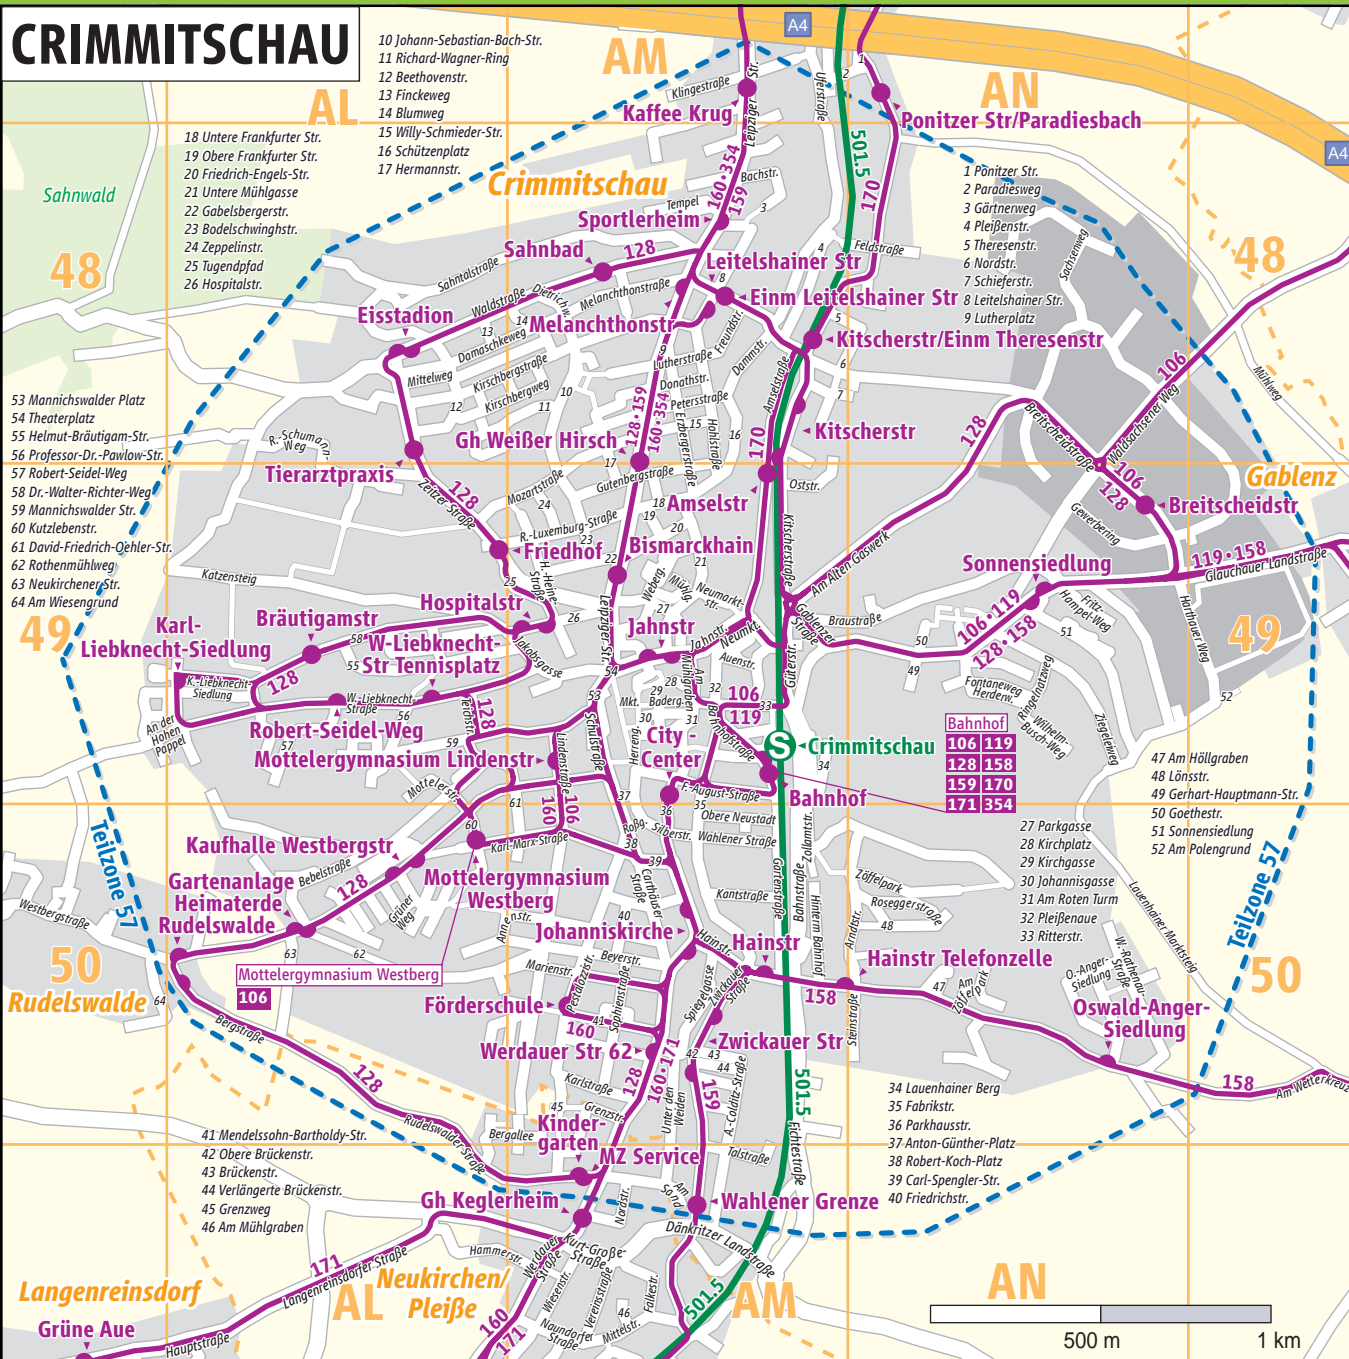

Stadtverkehrsliniennetzplan Crimmitschau

Zeichenerklärung

Buslinie mit Nummer und Haltestellenname		Gemeindegrenze	
Bus-Endhaltestelle mit Nummer		Autobahn	
S-Bahn-Linie mit Haltestelle		Bundesstraße	
Bahnlinie mit Bahnhof		Haupt-, Siedlungsstraße	
Bahnstrecke ohne Personenverkehr		Fußweg, Fußgängerzone	
Bahnstrecke stillgelegt		Wohnbebauung	
		Industriebebauung	
		Öffentliche Gebäude	
		Waldfläche	
		Grünfläche, Park	
		Friedhof	
		Gewässer	