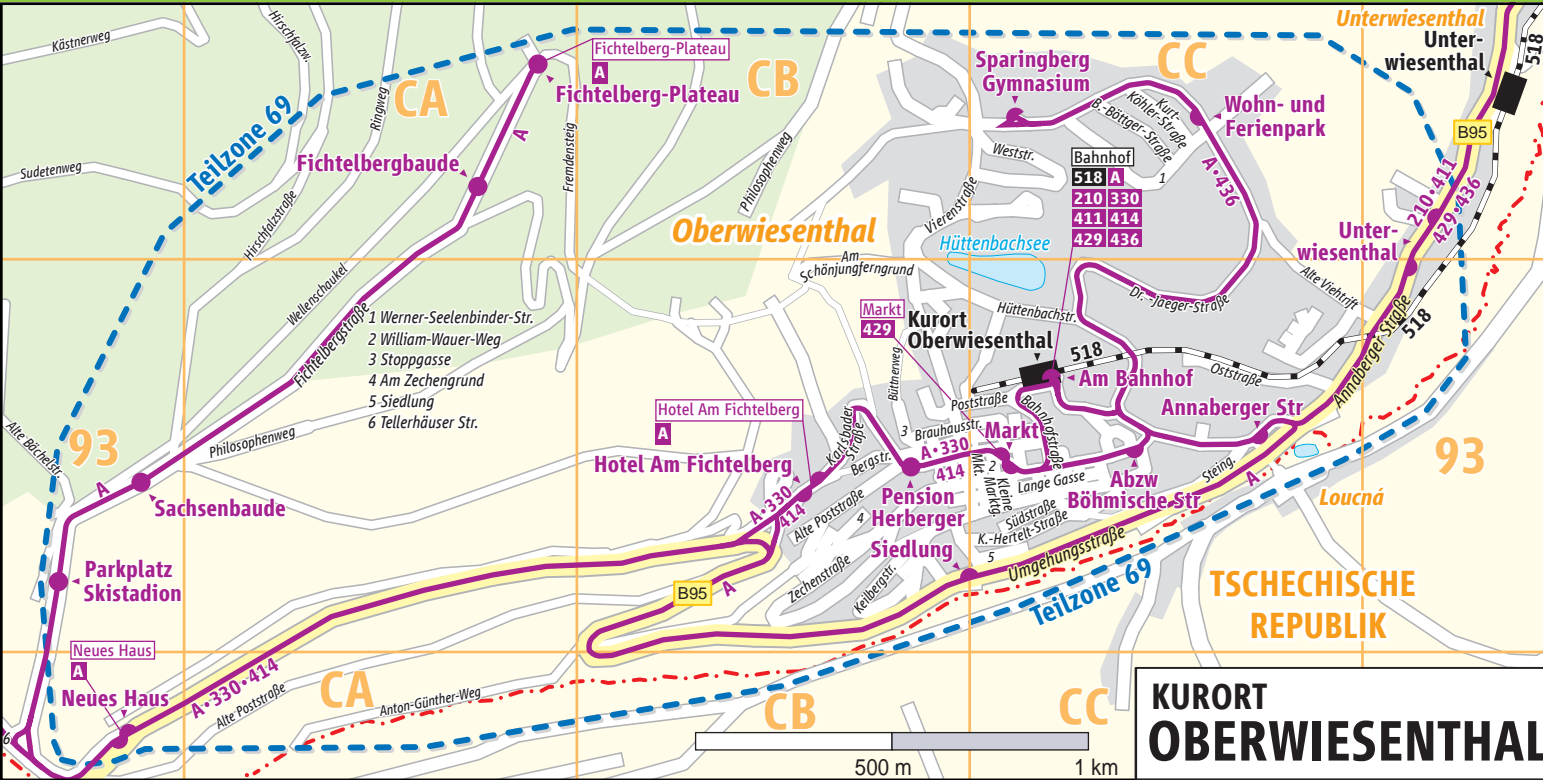

# Stadtverkehrsliniennetzplan Kurort Oberwiesenthal

## Straßenverzeichnis

<b>A</b>	Alte Bachelstraße BZ93	Kurt-Köhler-Straße CC92
	Alte Poststraße CB93	<b>L</b>
	Alte Viehtrift CC93	Lange Gasse CC93
	Am Schönjungfergrund CB93	<b>M</b>
	Am Zechgrund (4) CB93	Markt CC93
	Annaberger Straße CD93	<b>O</b>
	Anton-Günther-Weg CA94	Oststraße CC93
		<b>P</b>
<b>B</b>	Bahnhofstraße CC93	Philosophenweg CA93
	Bergstraße CB93	Poststraße CC93
	Brauhausstraße CB93	<b>R</b>
	Bruno-Böttger-Straße CC92	Ringweg CA92
	Büttnerweg CB93	<b>S</b>
<b>D</b>	Dr.-Jaeger-Straße CC93	Siedlung (5) CC93
		Steingasse CC93
<b>F</b>	Fichtelbergstraße CA93	Stoppgasse (3) CB93
	Fremdensteig CA92	Sudetenweg BZ92
		Südstraße CC93
<b>H</b>	Hirschfalgstraße CA92	<b>T</b>
	Hirschfalgweg CA92	Tellerhäuser Straße (6) BZ94
	Hüttenbachstraße CC93	<b>U</b>
		Umgehungsstraße CC93
<b>K</b>	Karl-Hertelt-Straße CC93	<b>V</b>
	Karlsbader Straße CB93	Vierenstraße CB92
	Kästnerweg BZ92	<b>W</b>
	Keilbergstraße CB93	Wellenschaukel CA93
	Kleine Marktgasse CC93	Werner-Seelenbinder-Straße (1) CC92
		Weststraße CC92
		William-Wauer-Weg (2) CC93
		<b>Z</b>
		Zechenstraße CB93

## Zeichenerklärung

Buslinie mit Nummer und Haltestellenname		Gemeindegrenze	
Bus-Endhaltestelle mit Nummer		Autobahn	
Fichtelbergbahn mit Bahnhof		Bundesstraße	
Bahnstrecke ohne Personenverkehr		Haupt-, Siedlungsstraße	
Bahnstrecke stillgelegt		Fußweg, Fußgängerzone	
		Wohnbebauung	
		Industriebebauung	
		Öffentliche Gebäude	
		Waldfläche	
		Grünfläche, Park	
		Friedhof	
		Gewässer	