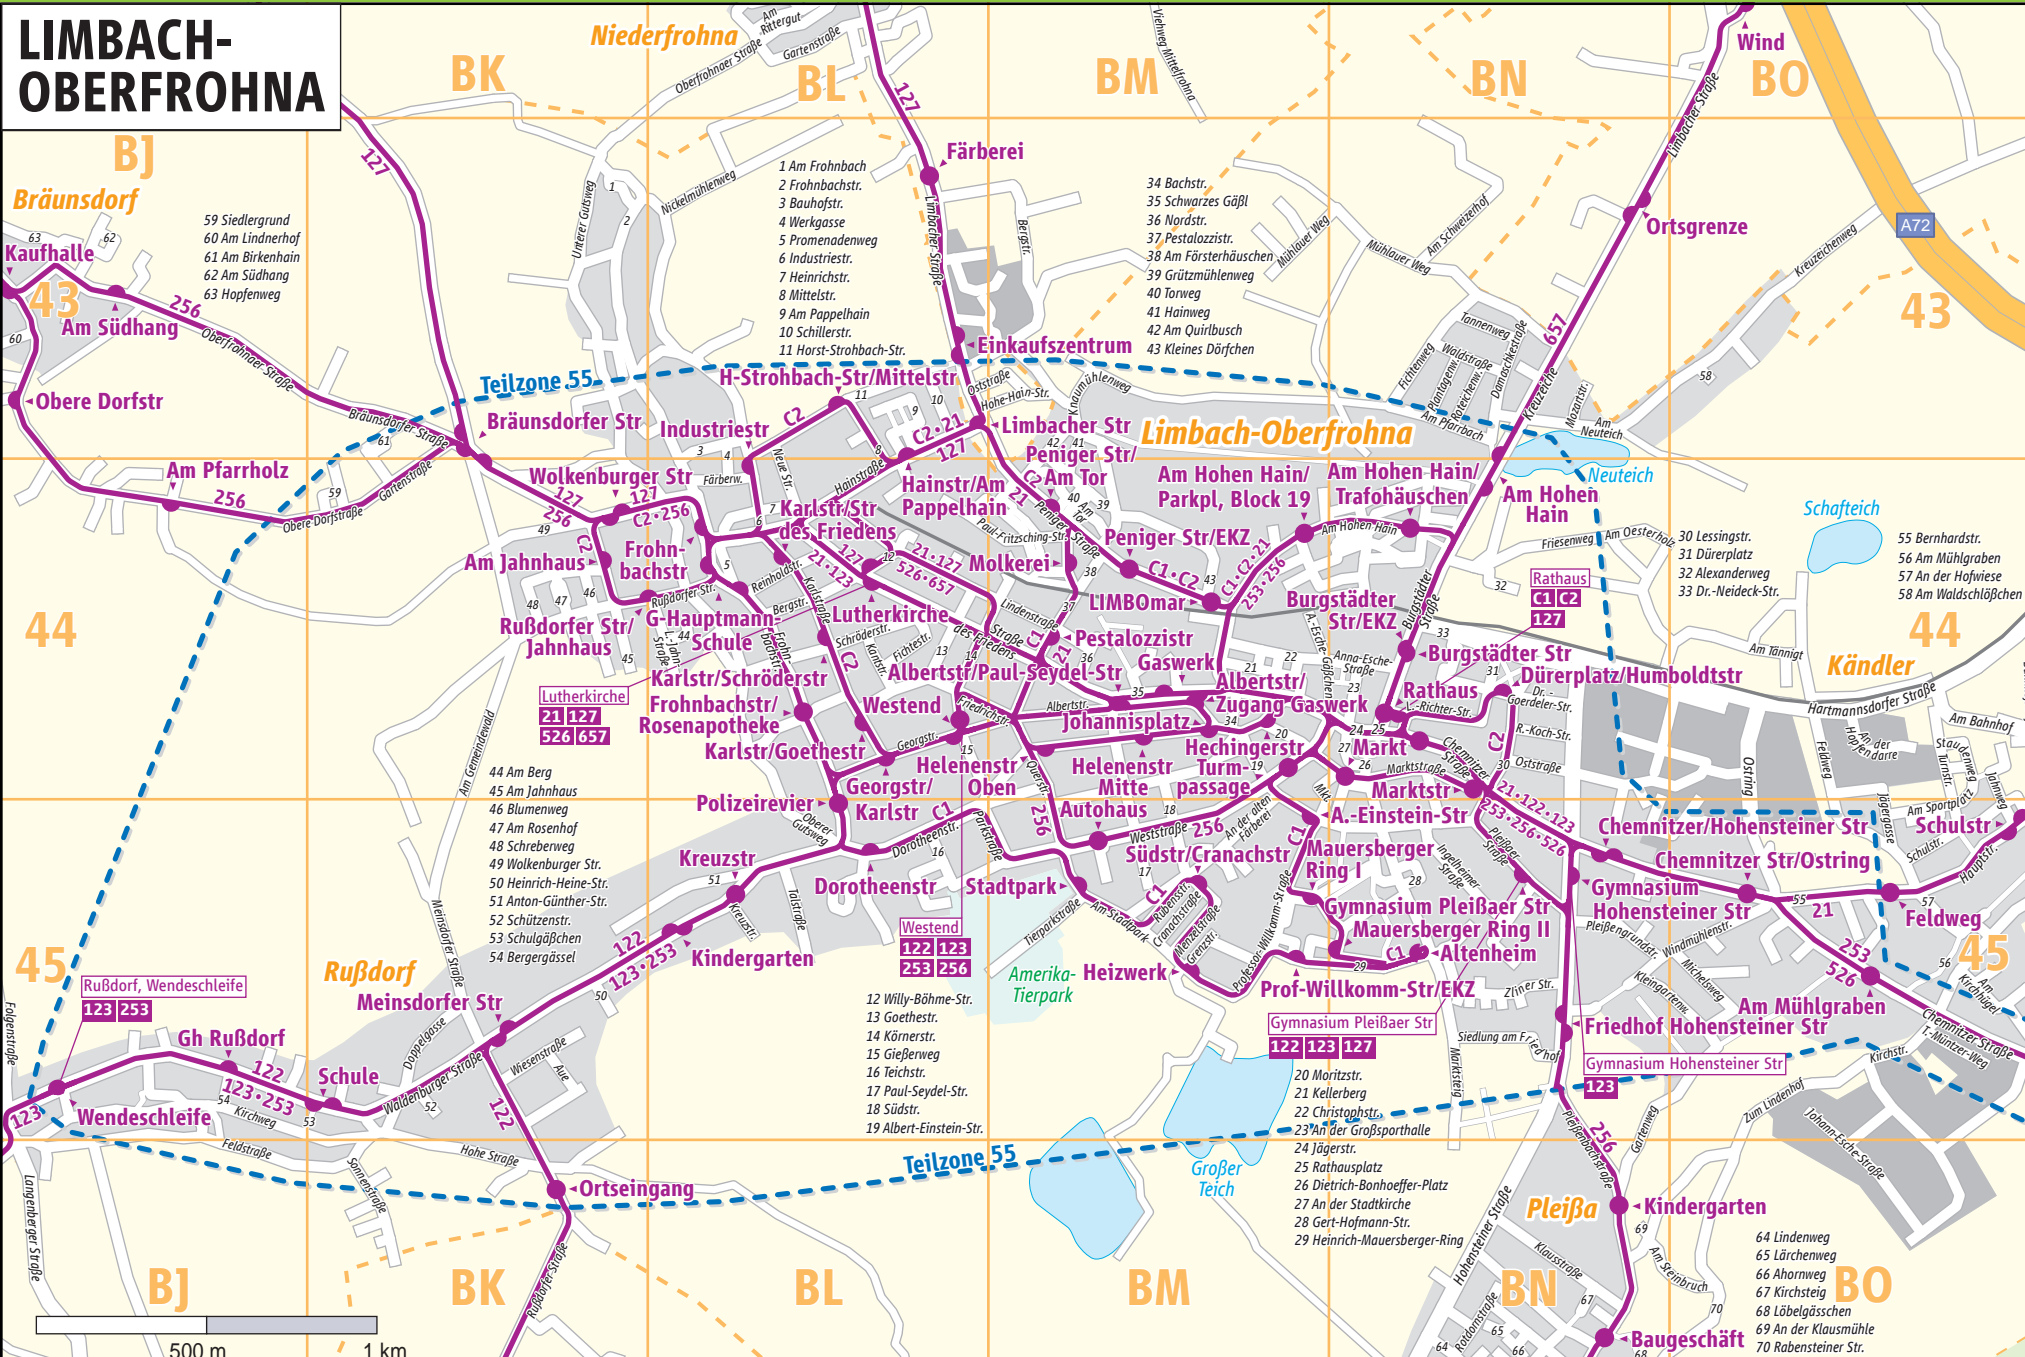

Stadtverkehrsliniennetzplan Limbach-Oberfrohna

Straßenverzeichnis

- A**
- Ahornweg (66) BN46
 - Albert-Einstein-Straße (19) BM44
 - Albertstraße BM44
 - Alexanderweg (32) BN44
 - Am Bahnhof BO44
 - Am Berg (44) BL44
 - Am Birkenhain (61) BK43
 - Am Försterhäuschen (38) BM44
 - Am Frohnbach (1) BK43
 - Am Gemeinewald BK44
 - Am Hohen Hain BN44
 - Am Jahnhaus (45) BK44
 - Am Kirchhügel BO45
 - Am Lindnerhof (60) BJ43
 - Am Mühlgraben (56) BO45
 - Am Neuteich BN43
 - Am Oesterholz BN44
 - Am Pappelhain (9) BL43
 - Am Pfarrbach BN43
 - Am Quirlbusch (42) BM43
 - Am Rosenhof (47) BK44
 - Am Schweizerhof BN43
 - Am Sportplatz BO44
 - Am Stadtpark BM45
 - Am Steinbruch BO46
 - Am Südhang (62) BJ43
 - Am Tännigt BO44
 - Am Tor BM44
 - Am Waldschlöbchen (58) BO43
 - An der alten Färberei BM45
 - An der Großsporthalle (23) BN44
 - An der Hofwiese (57) BO45
 - An der Hopfendarre BO44
 - An der Klausmühle (69) BN46
 - An der Stadtkirche (27) BN44
 - Anna-Esche-Gäßchen BM44
 - Anna-Esche-Straße BN44
 - Anton-Günther-Straße (51) BL45
 - Aue BK45
- B**
- Bachstraße (34) BM44
 - Bahnhofstraße BP44
 - Bauhofstraße (3) BL43
 - Bergergässel (54) BJ45
 - Bergstraße BL44
 - Bernhardstraße (55) BO45
 - Blumenweg (46) BK44
 - Bräunsdorfer Straße BK43
 - Burgstädter Straße BN44
- C**
- Damaschkestraße BN43
 - Dietrich-Bonhoeffer-Platz (26) BN44
 - Doppelgasse BK45
 - Dorotheenstraße BL45
 - Dr.-Goerdeler-Straße BN44
 - Dr.-Neideck-Straße (33) BN44
 - Dürerplatz (31) BN44
- D**
- Damaschkestraße BN43
 - Dietrich-Bonhoeffer-Platz (26) BN44
 - Doppelgasse BK45
 - Dorotheenstraße BL45
 - Dr.-Goerdeler-Straße BN44
 - Dr.-Neideck-Straße (33) BN44
 - Dürerplatz (31) BN44
- E**
- Färberweg BL44
 - Feldstraße BJ46
 - Feldweg BO44
 - Fichtenweg BN43
 - Fichtestraße BL44
 - Folgenstraße BJ45
 - Friedrichstraße BL44
 - Friesenweg BN44
- F**
- Färberweg BL44
 - Feldstraße BJ46
 - Feldweg BO44
 - Fichtenweg BN43
 - Fichtestraße BL44
 - Folgenstraße BJ45
 - Friedrichstraße BL44
 - Friesenweg BN44
- G**
- Frohnbachstraße (2) BL44
 - Gartenstraße BK44
 - Gartenweg BN45
 - Georgstraße BL44
 - Gert-Hofmann-Straße (28) BN45
 - Gießerweg (15) BL44
 - Goethestraße (13) BL44
 - Grenzstraße BM45
 - Grützmühlenweg (39) BM44
- H**
- Hainstraße BL44
 - Hainweg (41) BM43
 - Hartmannsdorfer Straße BO44
 - Hauptstraße BO45
 - Heinrich-Heine-Straße (50) BK45
 - Heinrich-Mauersberger-Ring (29) BN45
 - Heinrichstraße (7) BL44
 - Hohe Straße BK46
 - Hohensteiner Straße BN46
 - Hopfenweg (63) BJ43
 - Horst-Strohbach-Straße (11) BL43
- I**
- Industriestraße (6) BL44
 - Ingelheimer Straße BN45
- J**
- Jägergasse BO45
 - Jägerstraße (24) BN44
 - Jahnweg BO44
 - Johann-Esche-Straße BO46
- K**
- Kantstraße BL44
 - Karlstraße BL44
 - Kellerberg (21) BM44
 - Kirchsteig (67) BN46
 - Kirchstraße BO45
 - Kirchweg BJ45
 - Klausstraße BN46
 - Kleines Dörfchen (43) BM44
 - Kleingartenweg BN45
 - Knaumühlenweg BM43
 - Körnerstraße (14) BL44
 - Kreuzerle BN43
 - Kreuzerleweg BO43
 - Kreuzstraße BL45
- L**
- Langenberger Straße BJ46
 - Lärchenweg (65) BN46
 - Lessingstraße (30) BN44
 - Lindenstraße BM44
 - Lindenweg (64) BN46
 - Löbelgässchen (68) BN46
 - Ludwig-Jahn-Straße BL44
 - Ludwig-Richter-Straße BN44
- M**
- Markt BM44
 - Marktsteig BN45
 - Marktstraße BN44
 - Meinsdorfer Straße BK45
 - Menzelstraße BM45
 - Michelsweg BO45
 - Mittelstraße (8) BL43
 - Moritzstraße (20) BM44
 - Mozartstraße BN43
 - Mühlauer Weg BM43
- N**
- Neue Straße BL44
 - Nickelmühlenweg BL43
- O**
- Obere Dorfstraße BK44
 - Oberer Gutsweg BL45
 - Oberfrohnaer Straße BJ43
 - Ostring BO44
 - Oststraße BN44
- P**
- Parkstraße BM45
 - Paul-Fritzsching-Straße BL44
 - Paul-Seydel-Straße (17) BM45
 - Peniger Straße BM44
 - Pestalozzistraße (37) BM44
 - Plantagenweg BN43
 - Pleißauer Straße BN45
 - Pleißenbergstraße BN46
 - Pleißengrundstraße BN45
 - Professor-Willkomm-Straße BM45
 - Promenadenweg (5) BL44
- Q**
- Querstraße BM44
- R**
- Rabensteiner Straße (70) BO46
 - Rathausplatz (25) BN44
 - Reinholdstraße BL44
 - Robert-Koch-Straße BN44
 - Rotdornstraße BN46
 - Roteichenweg BN43
 - Rubensstraße BM45
 - Rußdorfer Straße BL44
- S**
- Schillerstraße (10) BL43
 - Schreberweg (48) BK44
 - Schröderstraße BL44
 - Schulgäßchen (53) BK45
 - Schulstraße BO45
 - Schützenstraße (52) BK45
 - Schwarzes Gäßl (35) BM44
 - Siedlergrund (59) BK44
 - Siedlung am Friedhof BN45
 - Sonnengartenweg BK46
 - Staudenweg BO44
 - Straße des Friedens BL44
 - Südstraße (18) BM45
- T**
- Talstraße BL45
 - Tannenweg BN43
 - Teichstraße (16) BL45
 - Thomas-Müntzer-Weg BO45
 - Tierparkstraße BM45
 - Torweg (40) BM44
 - Turnstraße BO44
- U**
- Unterer Gutsweg BK43
- W**
- Waldenburger Straße BK45
 - Waldstraße BN43
 - Werkgasse (4) BL43
 - Weststraße BM45
 - Wiesenstraße BK45
 - Willy-Böhme-Straße (12) BL44
 - Windmühlenstraße BO45
 - Wolkenburger Straße (49) BK44
- Z**
- Zliner Straße BN45
 - Zum Lindenhof BO45