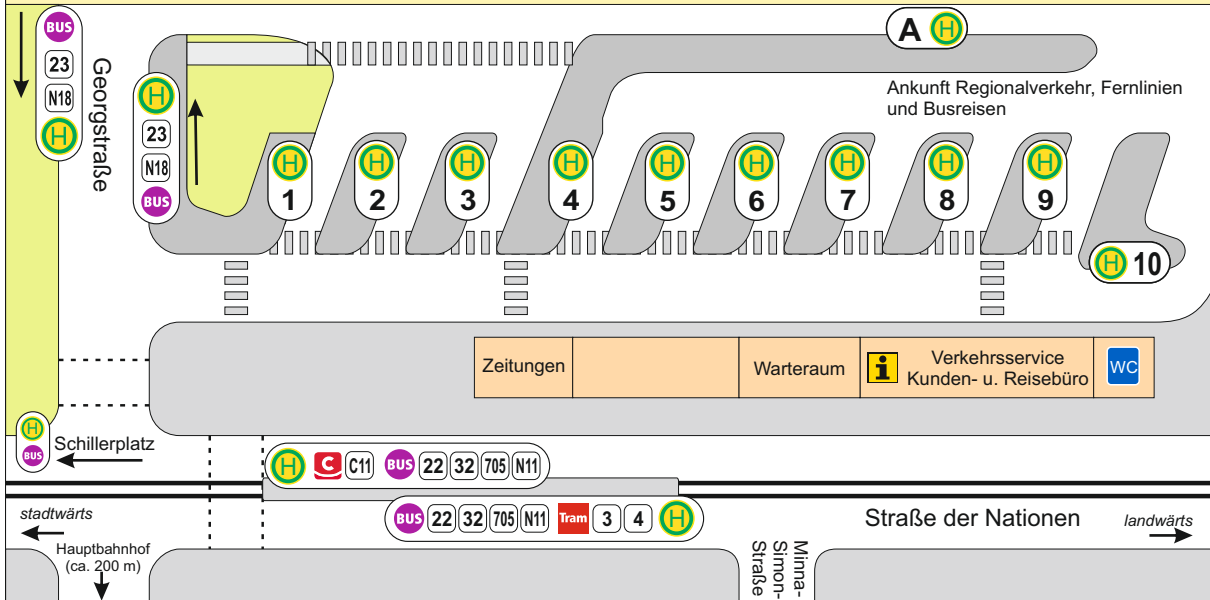

Zug C Tram BUS S

Chemnitz, Omnibusbahnhof

Übersichtsplan

A H

Ankunft Regionalverkehr, Fernlinien und Busreisen

Georgstraße

BUS 23 N18 H 23 N18 BUS

1 H

10 H

Zeitungen Warteraum i Verkehrsservice Kunden- u. Reisebüro WC

Schillerplatz BUS H

H C C11 BUS 22 32 705 N11

BUS 22 32 705 N11 Tram 3 4 H

stadtwärts

Straße der Nationen

landwärts

Hauptbahnhof (ca. 200 m)

Milna-Simon-Straße

Service-Nummer: 0371 40008-88

(Montag bis Freitag 07:00 bis 18:00 Uhr)

www.vms.de

Chemnitz, Omnibusbahnhof

Abfahrtsstände

- ⊕ Omnibusbahnhof, Str. der Nationen**
stadtwärts:
C11 Altchemnitz - **Stollberg**
22 Zentralhaltestelle
32 Reichenbrand
705 Zentralhaltestelle
N11 Zentralhaltestelle (*Nachtverkehr*)
- ⊕ Schillerplatz**
stadtwärts:
N18 Zentralhaltestelle (*Nachtverkehr*)
640 Stadthalle
642 Stadthalle
- ⊕ Omnibusbahnhof, Str. der Nationen**
landwärts:
3 Hauptbahnhof
4 Hauptbahnhof
22 Glösa
32 Dresdner Straße
705 Flöha - Augustusburg - **Eppendorf**
N11 Ebersdorf (*Nachtverkehr*)
- ⊕ Georgstraße**
landwärts:
23 Heinersdorf
N18 Borna (*Nachtverkehr*)

- ⊕ Georgstraße**
stadtwärts:
23 Zentralhaltestelle - **Neefepark**
N18 Zentralhaltestelle (*Nachtverkehr*)
- ⊕ 5**
636 Chemnitz Center - Ottendorf - **Mittweida**
637 Auerswalde - Oberlichtenau - **Mittweida**
639 Garnsdorf - Ottendorf - **Mittweida**
650 Hartmannsdorf - **Penig**
710 Flöha - Oederan - **Gahlenz**
- ⊕ 6**
262 Neukirchen - Lugau - **Oelsnitz (Erzgeb.)**
640 Frankenberg - Hainichen - **Roßwein**
642 Frankenberg - Mittweida - **Kriebstein**
- ⊕ 7**
210 Thum - **Annaberg-Buchholz**
211 Thalheim - **Zwönitz**
383 Aue - **Schwarzenberg/Schneeberg**
526 Limbach-Oberfrohna
- ⊕ 8**
206 Gornau - Zschopau - **Marienberg**
207 Zschopau - Marienberg - **Olbernhau**