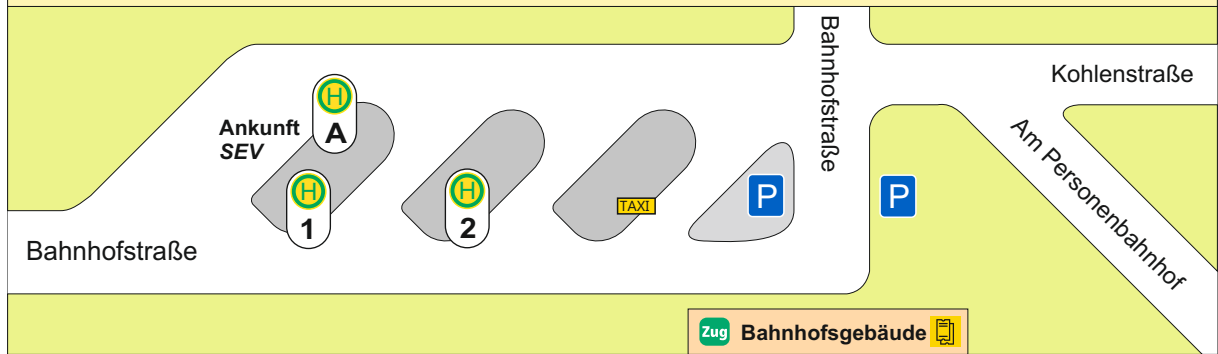

# Flöha, Busbahnhof

## Übersichtsplan

- 1** **Stadtbus Flöha**
- 1 Gymnasium - Lärchenstraße
  - 1 Wohngebiet Am Sattelgut
  - 2 Am Mörbitzbach - Feldstraße

- 2**
- 234 Erdmannsdorf - Zschopau
  - 703 Frankenberg
  - 703 Erdmannsdorf - Augustusburg
  - 705 Niederwiesa - Chemnitz
  - 705 Augustusburg - Eppendorf
  - 710 Niederwiesa - Chemnitz
  - 710 Hetzdorf - Breitenau - Oederan - Gahleitz

- Flöha, Bahnhof**
- Zug RE 3** Dresden - Chemnitz - Zwickau - Hof
  - Zug RB 30** Dresden - Chemnitz - Zwickau
  - Zug RB 80** Chemnitz - Annaberg-B. - Cranzahl
  - Zug RB 81** Chemnitz - Olbernhau

Fahrausweisautomat