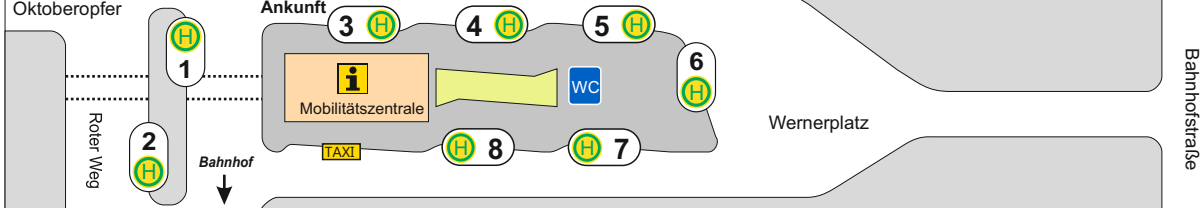

Freiberg, Busbahnhof

Übersichtsplan

Platz der
Oktoberopfer

Stadtverkehr

- 1** **A Wasserberg**
- B Friedeburg**
- C** Bahnhof - Seilerberg - Häuersteig - **Wasserberg**
- D** A.-Günther-Str - **Wasserberg**
- F** Bahnhof - **Brand-Erbisdorf**

- 3** **Ankunft**

- 4** **745 Kleinwaltersdorf**
- 747 Gewerbegebiet PAMA**
- 747** Langhennersdorf - Bräunsdorf - **Hainichen**
- 749** Großschirma - Seifersdorf - **Reichenbach**
- 750 Gewerbegebiet PAMA**
- 750** Nossen - Roßwein - **Döbeln**
- 755** Großschirma - Großvoigtsberg - Oberguna - Siebenlehn - **Nossen**