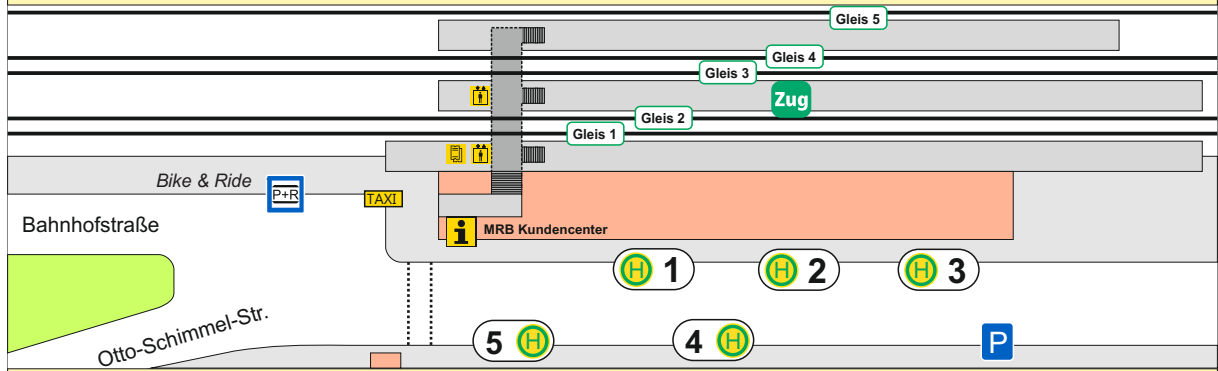

Glauchau, Bahnhof

Übersichtsplan

<p>1 105 Meerane 107 Thurm 108 Glauchau, Platz der Einheit 111 Zwickau</p>	<p>3 112 Langenchursdorf 629 Penig - Narsdorf <i>BusBahn</i></p>	<p>Gleis 1 RB 30 Chemnitz - Freiberg - Dresden RE 3 Chemnitz - Freiberg - Dresden</p>
<p>2 101 Schönbörnchen, Südhang 109 Glauchau, Platz der Einheit 119 Crimmitschau</p>	<p>4 108 Lichtenstein 112 Glauchau, Robert-Koch-Siedlung</p>	<p>Gleis 2 RB 30 Zwickau RE 3 Zwickau - Plauen - Hof</p>
<p> Fahrausweisautomat</p>	<p>5 102 Friedenshöhe 105 Klinikum/Heinrichshof 109 Voigtlaide 111 Glauchau, Robert-Koch-Siedlung</p>	<p>Gleis 3 RB 37 Meerane - Gößnitz RE 1 Gößnitz - Gera - Göttingen</p>
		<p>Gleis 4 RB 92 St. Egidien - Lichtenstein - Stollberg</p>