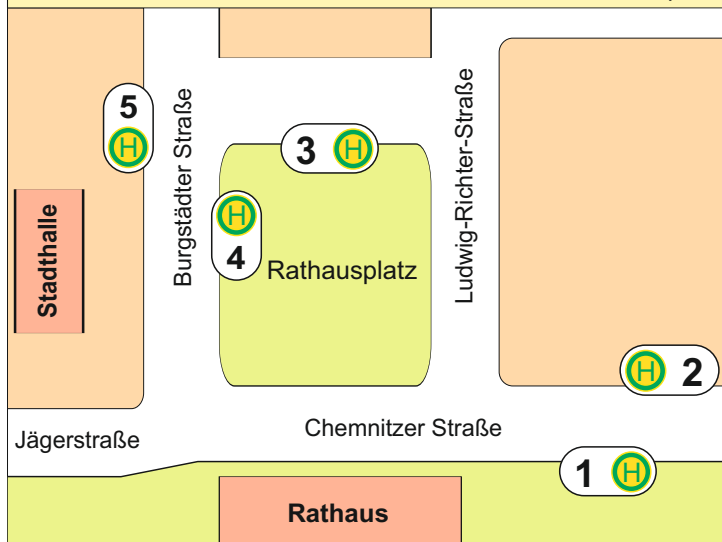

Limbach-Oberfrohna, Rathaus

Übersichtsplan

- 1**  21 Röhrsdorf - Chemnitz-Ebersdorf
122 **Gymnasium**
123 **Gymnasium**
127 **Gymnasium**
253 Rabenstein - Chemnitz-Schönau
256 Pleiße - Hohenstein-E.
526 Chemnitz, Omnibusbahnhof

- 3**  127 Niederfrohna - Wolkenburg
City-Bus Linie C1

- 4**  657 Hartmannsdorf - Burgstädt - Claußnitz - Mittweida
City-Bus Linie C2

- 2**  21 **Lutherkirche**
122 **Hohenstein-Ernstthal**
123 Falken - Langenchursdorf - Waldenburg
253 **Westend - Rußdorf**
256 **Bräunsdorf**
526 **Lutherkirche**

- 5**  657 **Lutherkirche**

Service-Nummer: 0371 40008-88

(Montag bis Freitag 07:00 bis 18:00 Uhr)

www.vms.de