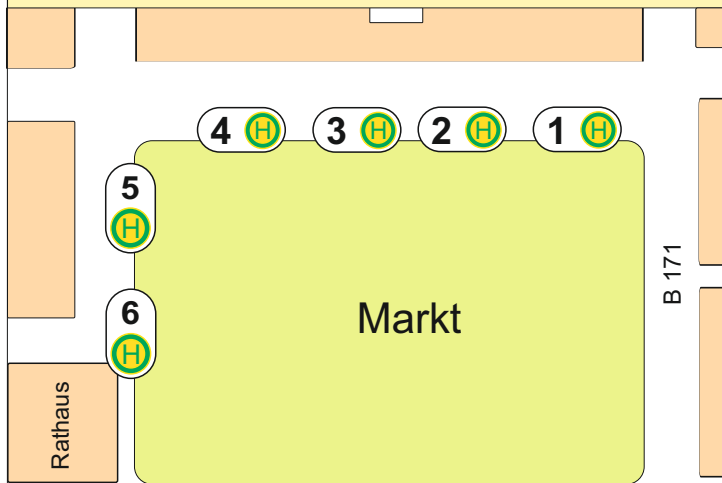

Marienberg, Markt

Übersichtsplan

Rathausstr

1

A Mooshaide - Mühlberg - Markt -
Gewerbegebiet

588 Hora Sv. Šebestiána - **Chomutov**

2

B Dörfel - Gelobtland - Gebirge - Dörfel -
Markt

C Dörfel - Gebirge - Pobershau -
Lauterbach - **Lauta**

C Lauta - Lauterbach - Pobershau -
Gebirge - **Dörfel**

D Lauterbach - **Pobershau**

D Marienberg, Gymnasium - Silberallee,
Grundschule - **H-v-Trebra-Oberschule**