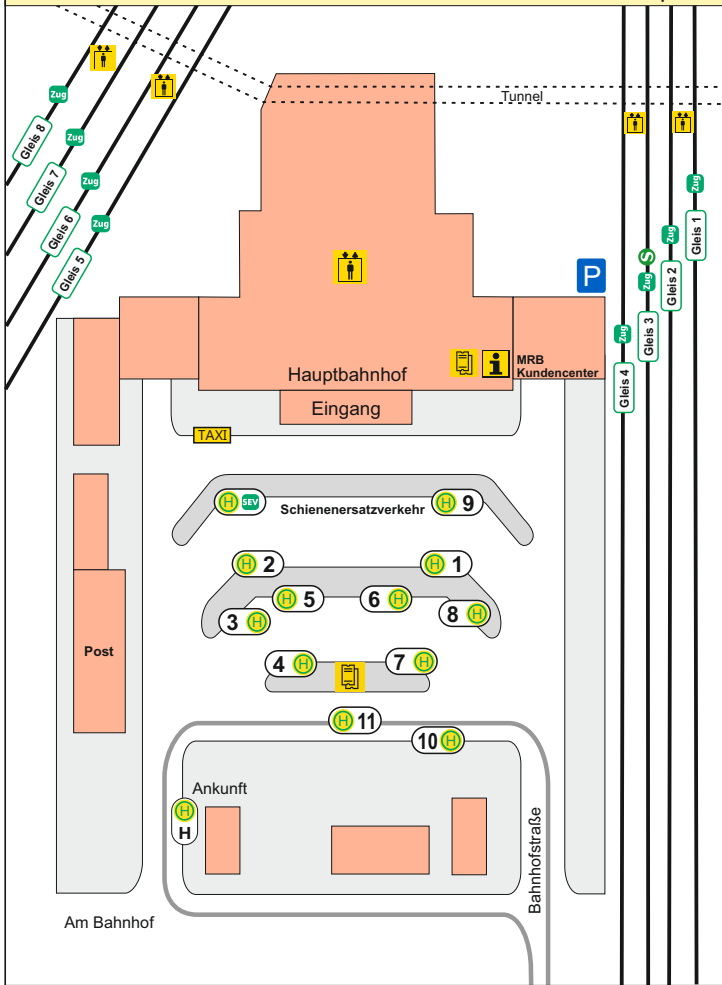

Zwickau, Hauptbahnhof

Übersichtsplan

Aufzug

Standorte von Fahrausweisautomaten

Service-Nummer: 0371 40008-88

(Montag bis Freitag 07:00 bis 18:00 Uhr)

www.vms.de

Zwickau, Hauptbahnhof

Übersichtsplan

1 138 Ortmannsdorf - **Marienu**
139 **Lichtenstein**
140 Mülsen - **Thurm**
152 **Chemnitz**

2 159 Dänkritz - **Crimmitschau**

3 181 Schönfels - **Reichenbach**

4 135 Reinsdorf - Friedrichsgrün -
Vielau - **Wilkau-Haßlau**
141 Hartenstein - **Langenbach**
156 Weißbach - **Burkersdorf**

Ankunft
Stadt- und Regionalverkehr
Fernbus

Gleis 2 Zug RE 3 Plauen - **Hof**
S S 5X Werdau - Gößnitz - Altenburg - **Leipzig**

Gleis 3 Zug RE 3 Chemnitz - Freiberg - **Dresden**
S S 5/S 5X Werdau - Gößnitz - Altenburg - **Leipzig**

Gleis 4 Zug RB 30 Chemnitz - Freiberg - **Dresden**

Gleis 5 Zug RB 1 Falkenstein - Klingenthal - **Kraslice**
Zug RB 2 (Werdau -) Plauen - Adorf (Vogtl.) - **Cheb**

Gleis 6 Zug RB 1 Zwickau, Zentrum

Gleis 7 Zug RB 2 Zwickau, Zentrum