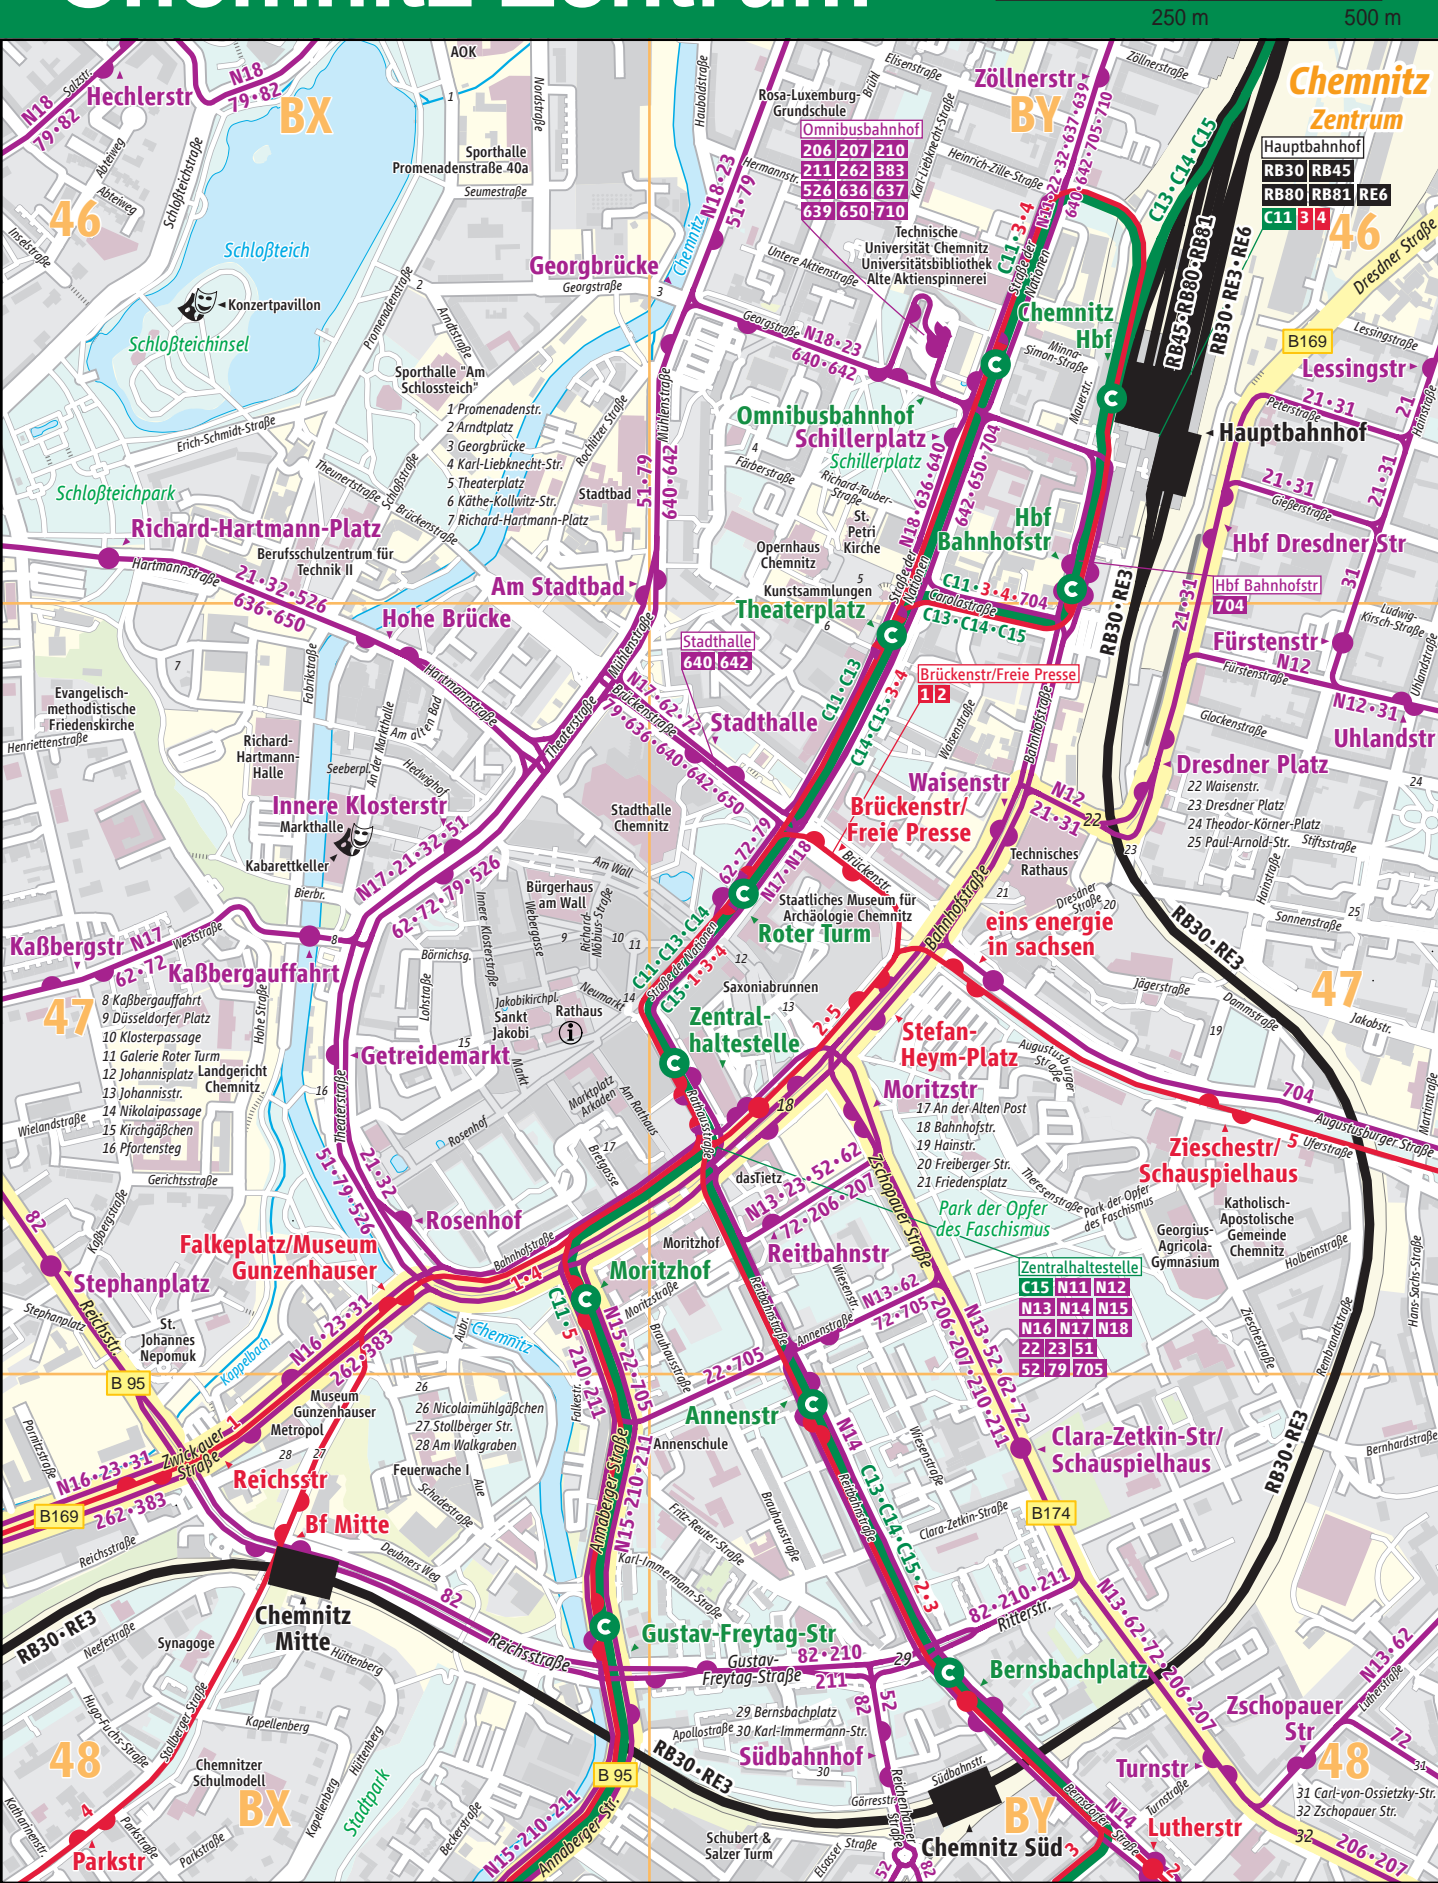

Chemnitz Zentrum

Straßenverzeichnis

A

- Abteiweg BX46
- Am alten Bad BX47
- Am Rathaus BX47
- Am Walkgraben (28) BX48
- Am Wall BX47
- An der Alten Post (17) BX47
- An der Markthalle BX47
- Annaberger Straße BX48
- Annenstraße BY47
- Apollostraße BY48
- Arndtplatz (2) BX46
- Arndtstraße BX46
- Aubrücke BX47
- Aue BX48
- Augustusburger Straße BY47

B

- Bahnhofstraße (18) BY47
- Beckerstraße BX48
- Bernhardstraße BY48
- Bernsbachplatz (29) BY48
- Bernsdorfer Straße BY48
- Bierbrücke BX47
- Börnichgasse BX47
- Brauhausstraße BY48
- Bretgasse BX47
- Brückenstraße BX47
- Brühl BY46

C

- Carl-von-Ossietzky-Straße (31) BZ48
- Carolastraße BY46
- Clara-Zetkin-Straße BY48

D

- Dammstraße BY47
- Deubners Weg BX48
- Dresdner Platz (23) BY47
- Dresdner Straße BY47
- Düsseldorfer Platz (9) BX47

E

- Elisenstraße BY46
- Elsasser Straße BY48
- Erich-Schmidt-Straße BX46

F

- Fabrikstraße BX47
- Falkestraße BX48
- Färberstraße BY46
- Freiberger Straße (20) BY47
- Friedensplatz (21) BY47
- Fritz-Reuter-Straße BY48
- Fürstenstraße BY47