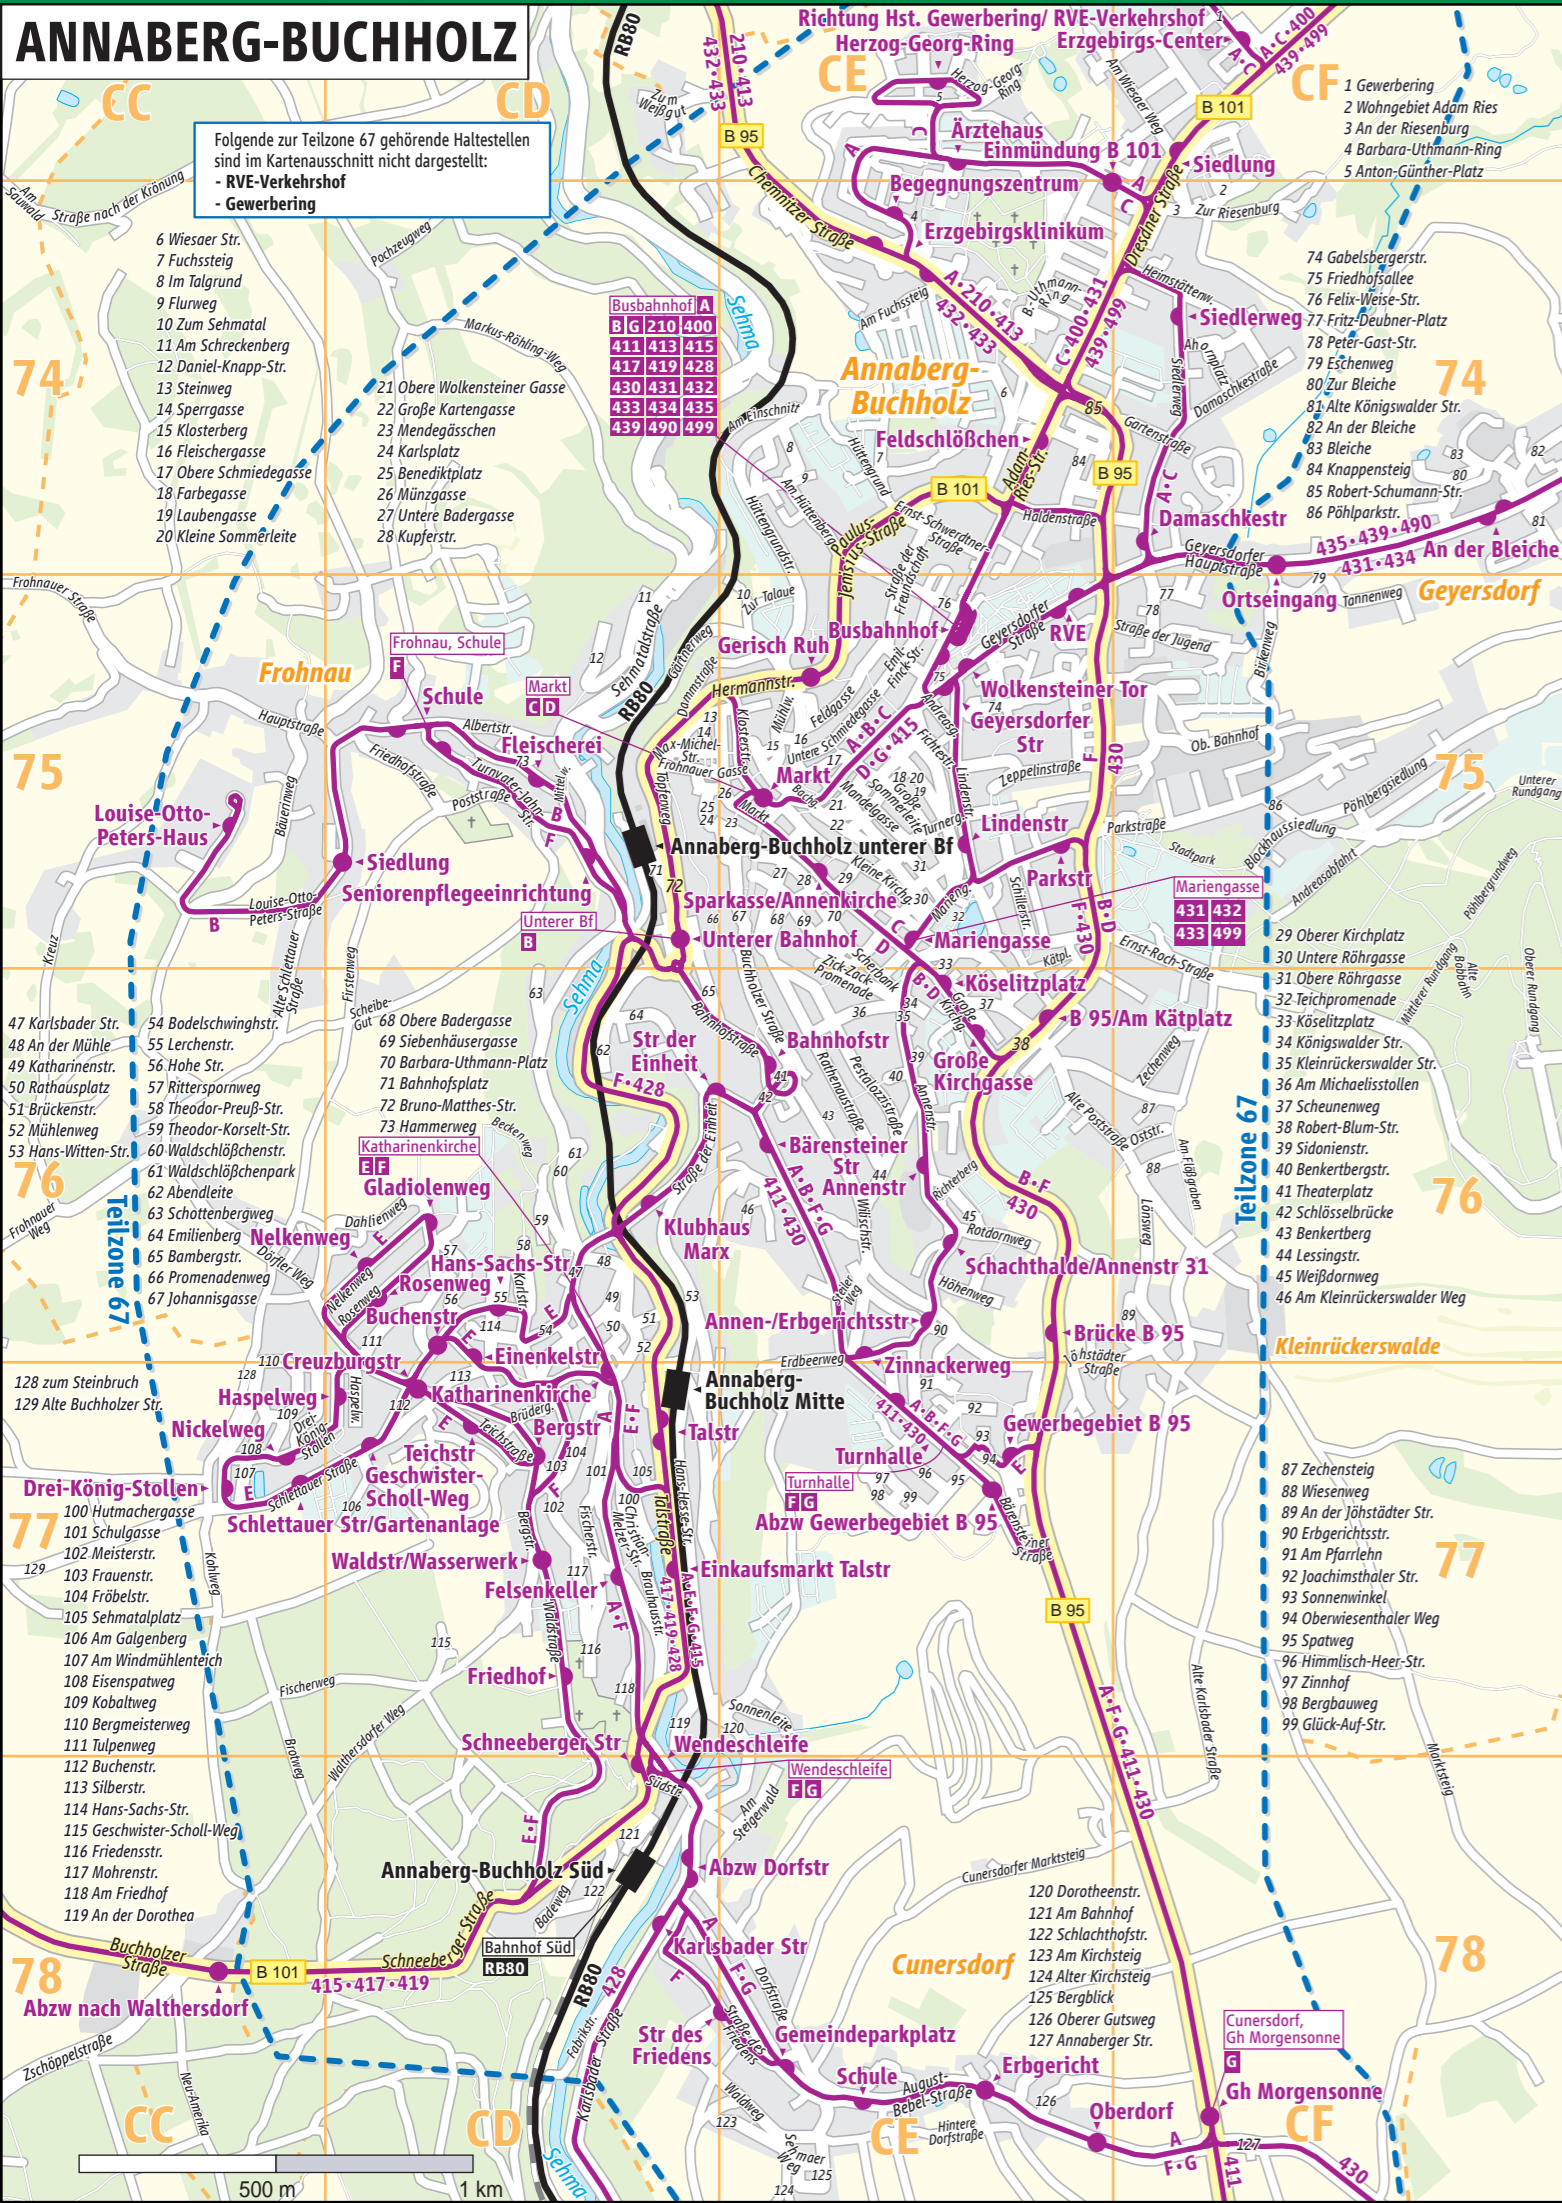

Stadtverkehrsliniennetzplan Annaberg-Buchholz

Zeichenerklärung

	Gemeindegrenze	
	Autobahn	
	Bundesstraße	
	Haupt-, Siedlungsstraße	
	Fußweg, Fußgängerzone	
	Wohnbebauung	
	Industriebebauung	
	Öffentliche Gebäude	
	Waldfläche	
	Grünfläche, Park	
	Friedhof	
	Gewässer	

Herausgeber und Gestaltung:
Verkehrsverbund Mittelsachsen GmbH,
Am Rathaus 2, 09111 Chemnitz
Internet: www.vms.de, E-Mail: info@vms.de
Service-Nummer: 0371 40008-88

Kartengrundlage:
© OpenStreetMap-Mitwirkende
Stand: Oktober 2021 Alle Angaben ohne Gewähr.

Straßenverzeichnis