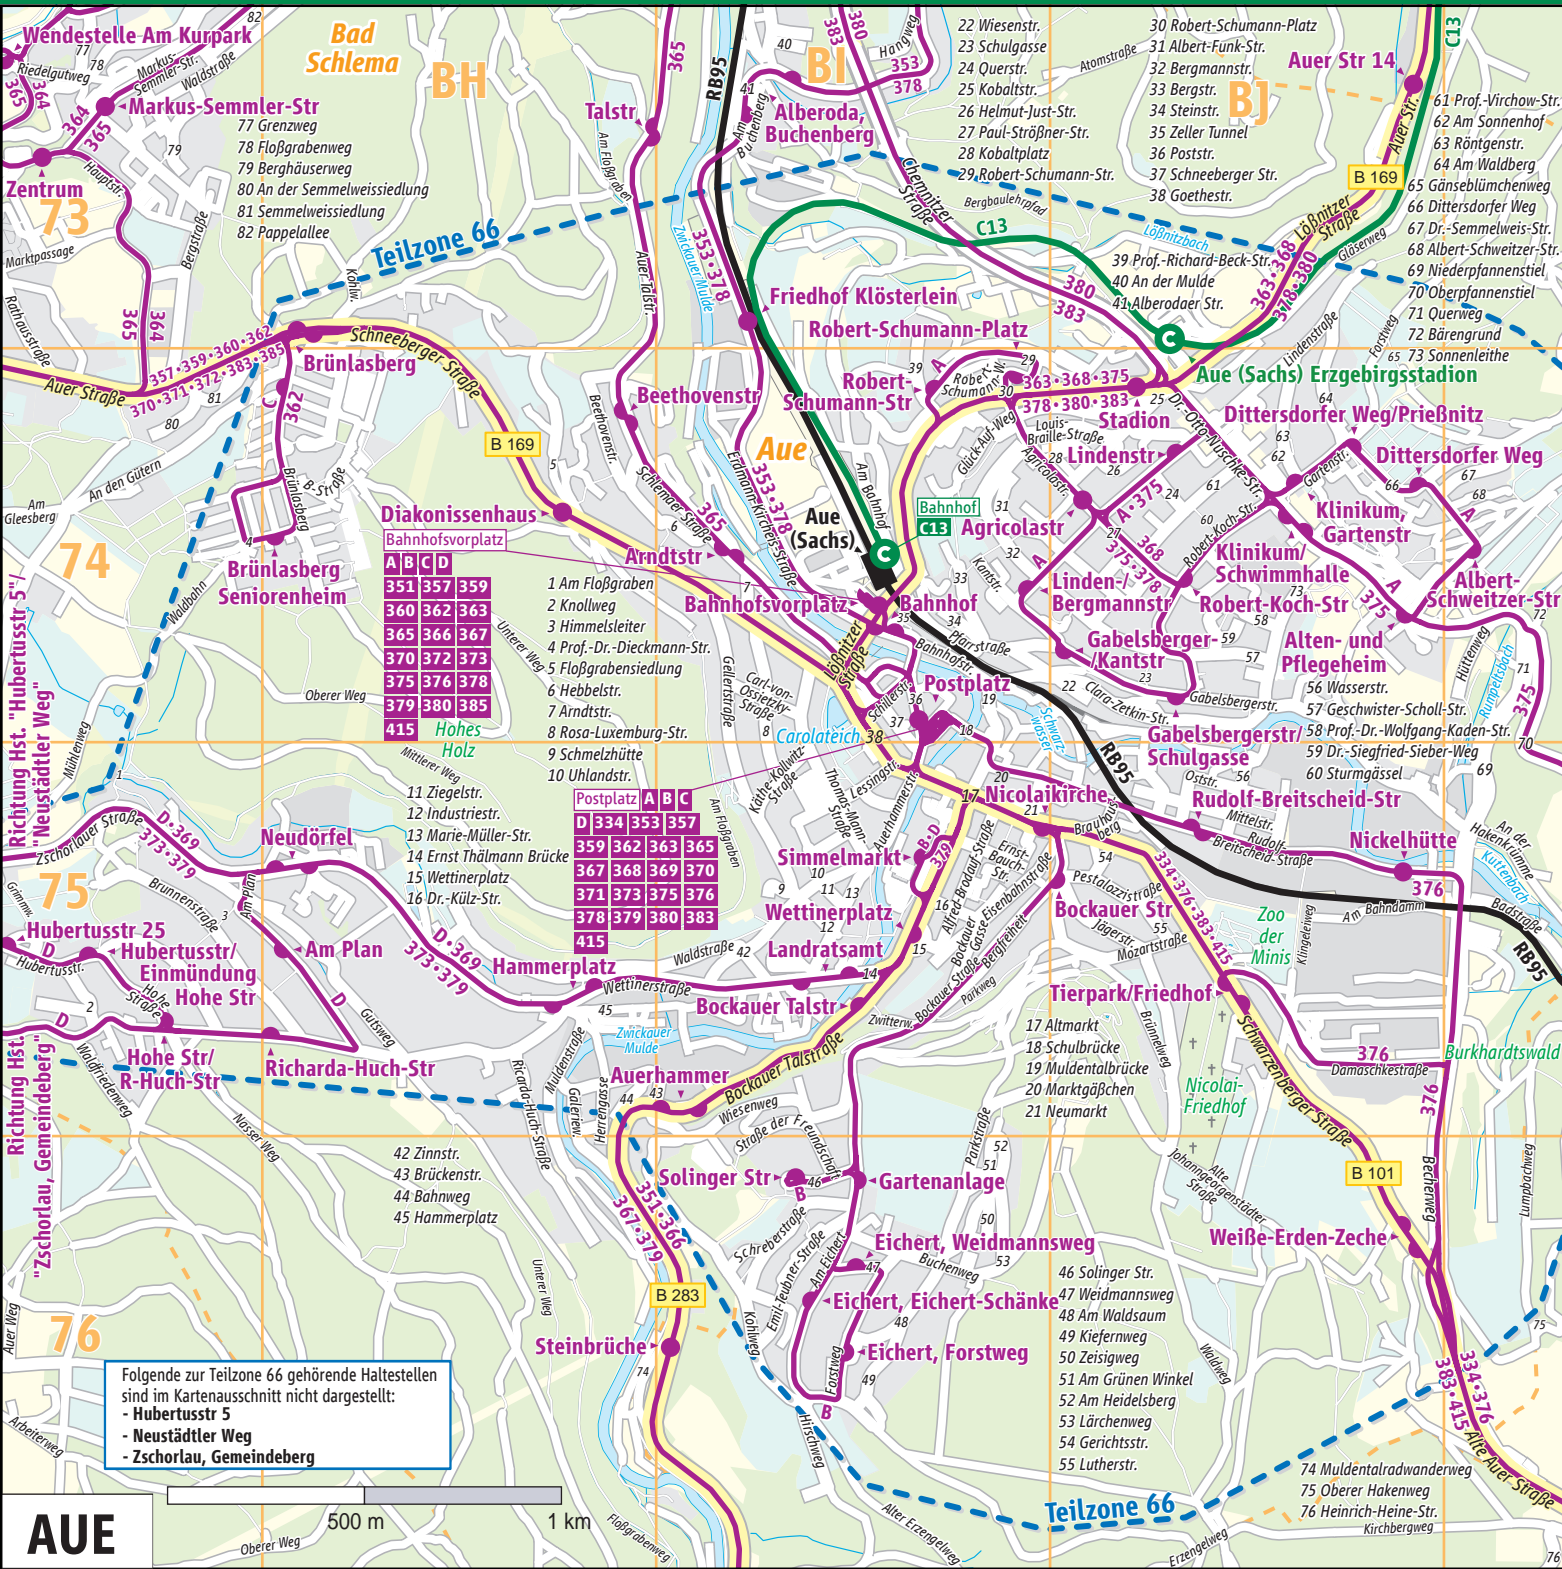

Stadtverkehrsliniennetzplan Aue

Straßenverzeichnis

- A**
 Agricolastraße B174
 Alberodaer Straße (41) B173
 Albert-Funk-Straße (31) B174
 Albert-Schweitzer-Straße (68) BK74
 Alfred-Brodauf-Straße B175
 Alte Johannegeorgenstädter Straße B176
 Altmarkt (17) B175
 Am Bahndamm BJ75
 Am Bahnhof B174
 Am Buchenberg B173
 Am Eichert B176
 Am Floßgraben (Aue) (1) B175
 Am Floßgraben (Bad Schlema) BH73
 Am Gleesberg BG74
 Am Grünen Winkel (51) B176
 Am Heidelsberg (52) B176
 Am Plan BG75
 Am Sonnenhof (62) BJ74
 Am Waldberg (64) BJ74
 Am Waldsaum (48) B176
 An den Gütern BG74
 An der Hakenkrümme BK75
 An der Mulde (40) B173
 An der Semmelweissiedlung (80) BG74
 Arndtstraße (7) B174
 Atomstraße BJ73
 Auer Straße (Bad Schlema) BG74
 Auer Straße (Aue) BJ73
 Auer Talstraße BH73
 Auerhammerstraße B175
- B**
 B-Straße BH74
 Bahnhofstraße B174
 Bahnweg (44) BH75
 Bärengrund BK74
 Becherweg BJ76
 Beethovenstraße BH74
 Bergfreiheit B175
 Berghäuserweg (79) BG73
 Bergmannstraße (32) B174
 Bergstraße (Bad Schlema) BG73
 Bergstraße (Aue) (33) B174
 Bockauer Gasse B175
 Bockauer Straße B175
 Bockauer Talstraße BJ75
 Brauhausberg BJ75
 Brückenstraße (43) B175
 Brünlasberg BH74
 Brünnelweg BJ75
 Brunnenstraße BG75
 Buchenweg B176
- C**
 Carl-von-Ossietzky-Straße B174
 Chemnitzstraße BJ73
 Clara-Zetkin-Straße BJ74
 Dammstraße BJ74
 Damaschkestraße B175
 Dittersdorfer Weg (66) BJ74
 Dr.-Külz-Straße (16) B175
 Dr.-Otto-Muschke-Straße BJ74
 Dr.-Semmelweis-Straße (67) BK74
 Dr.-Siegfried-Sieber-Weg (59) BJ74
- D**
 Dammstraße BJ74
 Dittersdorfer Weg (66) BJ74
 Dr.-Külz-Straße (16) B175
 Dr.-Otto-Muschke-Straße BJ74
 Dr.-Semmelweis-Straße (67) BK74
 Dr.-Siegfried-Sieber-Weg (59) BJ74
- E**
 Eisenbahnstraße B175
 Emil-Teubner-Straße B176
 Erdmann-Kirche-Straße B174
 Ernst-Bauch-Straße B175
 Ernst Thälmann Brücke (14) B175
- F**
 Floßgrabensiedlung (5) BH74
 Floßgrabenweg (78) BG73
 Forstweg (Aue) BJ73
 Forstweg (Eichert) B176
- G**
 Gabelsbergerstraße BJ74
 Galerieweg BH75
 Gänseblümchenweg (65) BJ74
 Gartenstraße BJ74
 Gellertstraße B174
 Gerichtstraße (54) BJ75
 Geschwister-Scholl-Straße (57) BJ74
 Gläserweg BJ73
 Glück-Auf-Weg B174
 Goethestraße (38) B174
 Grenzweg (77) BG73
 Gutsweg BH75
- H**
 Hammerplatz (45) BH75
 Hangweg B173
 Hauptstraße BG73
 Hebbelstraße (6) B174
 Helmut-Just-Straße (26) BJ74
 Herrengasse BH75
 Himmelsleiter (3) BG75
 Hohe Straße BG75
 Hubertusstraße BG75
 Hüttenweg BK74
- I**
 Industriestraße (12) B175
- J**
 Jägerstraße BJ75
- K**
 Kantstraße B174
 Käthe-Kollwitz-Straße B175
 Kiefernweg (49) B176
 Klingeleiweg BJ75
 Knollweg (2) BG75
 Kobaltplatz (28) BJ74
 Kobaltstraße (25) BJ74
 Kohlweg (Bad Schlema) BH73
 Kohlweg (Aue) B176
- L**
 Lärchenweg (53) B176
 Lessingstraße B175
 Lindenstraße BJ73
 Löbnitzer Straße B174
 Louis-Braille-Straße BJ74
 Lutherstraße (55) BJ75
- M**
 Marie-Müller-Straße (13) B175
 Marktgebäude (20) B175
 Marktpassage BG73
 Markus-Semmler-Straße BG73
 Mittelstraße BJ75
 Mozartstraße BJ75
 Muldenstraße BH75
 Muldenalbrücke (19) B174
- N**
 Nasser Weg BG76
 Neumarkt (21) B175
 Niederpfannenstiel (69) BK75
- O**
 Oberer Weg (Brünlasberg) BH74
 Oberer Weg (Aue) BG76
 Oberpfannenstiel (70) BK75
- P**
 Pappelallee (82) BG73
 Parkstraße B175
 Parkweg B175
 Paul-Ströbner-Straße (27) BJ74
 Pestalozzistraße BJ75
 Pfarrstraße B174
 Poststraße (36) B174
 Prof.-Dr.-Dieckmann-Straße (4) BG74
 Prof.-Dr.-Wolfgang-Kaden-Straße (58) BJ74
 Prof.-Richard-Beck-Straße (39) B174
 Prof.-Virchow-Straße (61) BJ74
- Q**
 Querstraße (24) BJ74
 Querweg (71) BK74
- R**
 Rathausstraße BG73
 Ricarda-Huch-Straße BH75
 Riedelgutweg BG73
 Robert-Koch-Straße BJ74
 Robert-Schumann-Platz (30) B174
 Robert-Schumann-Straße (29) B174
 Robert-Schumann-Weg B174
 Röntgenstraße (63) BJ74
 Rosa-Luxemburg-Straße (8) B174
 Rudolf-Breitscheid-Straße BJ75
- S**
 Schillerstraße B174
 Schlemaer Straße B174
 Schmelzhütte (9) B175
 Schneeberger Straße (Aue) (37) B174
 Schneeberger Straße (Bad Schlema) BH74
- T**
 Thomas-Mann-Straße B175
- U**
 Uhlandstraße (10) B175
 Unterer Weg (Brünlasberg) BH74
 Unterer Weg (Aue) BH76
- W**
 Waldfriedenweg BG75
 Waldstraße (Bad Schlema) BG73
 Waldstraße (Aue) B175
 Waldweg BJ76
 Wasserstraße (56) B175
 Weidmannsweg (47) B176
 Wettinerplatz (15) B175
 Wettinerstraße BH75
 Wiesenstraße (22) BJ74
 Wiesenweg B175
- Z**
 Zeisigweg (50) B176
 Zeller Tunnel (35) B174
 Ziegelstraße (11) B175
 Zinnstraße (42) B175
 Zschorlauer Straße BG75
 Zwitterweg B175