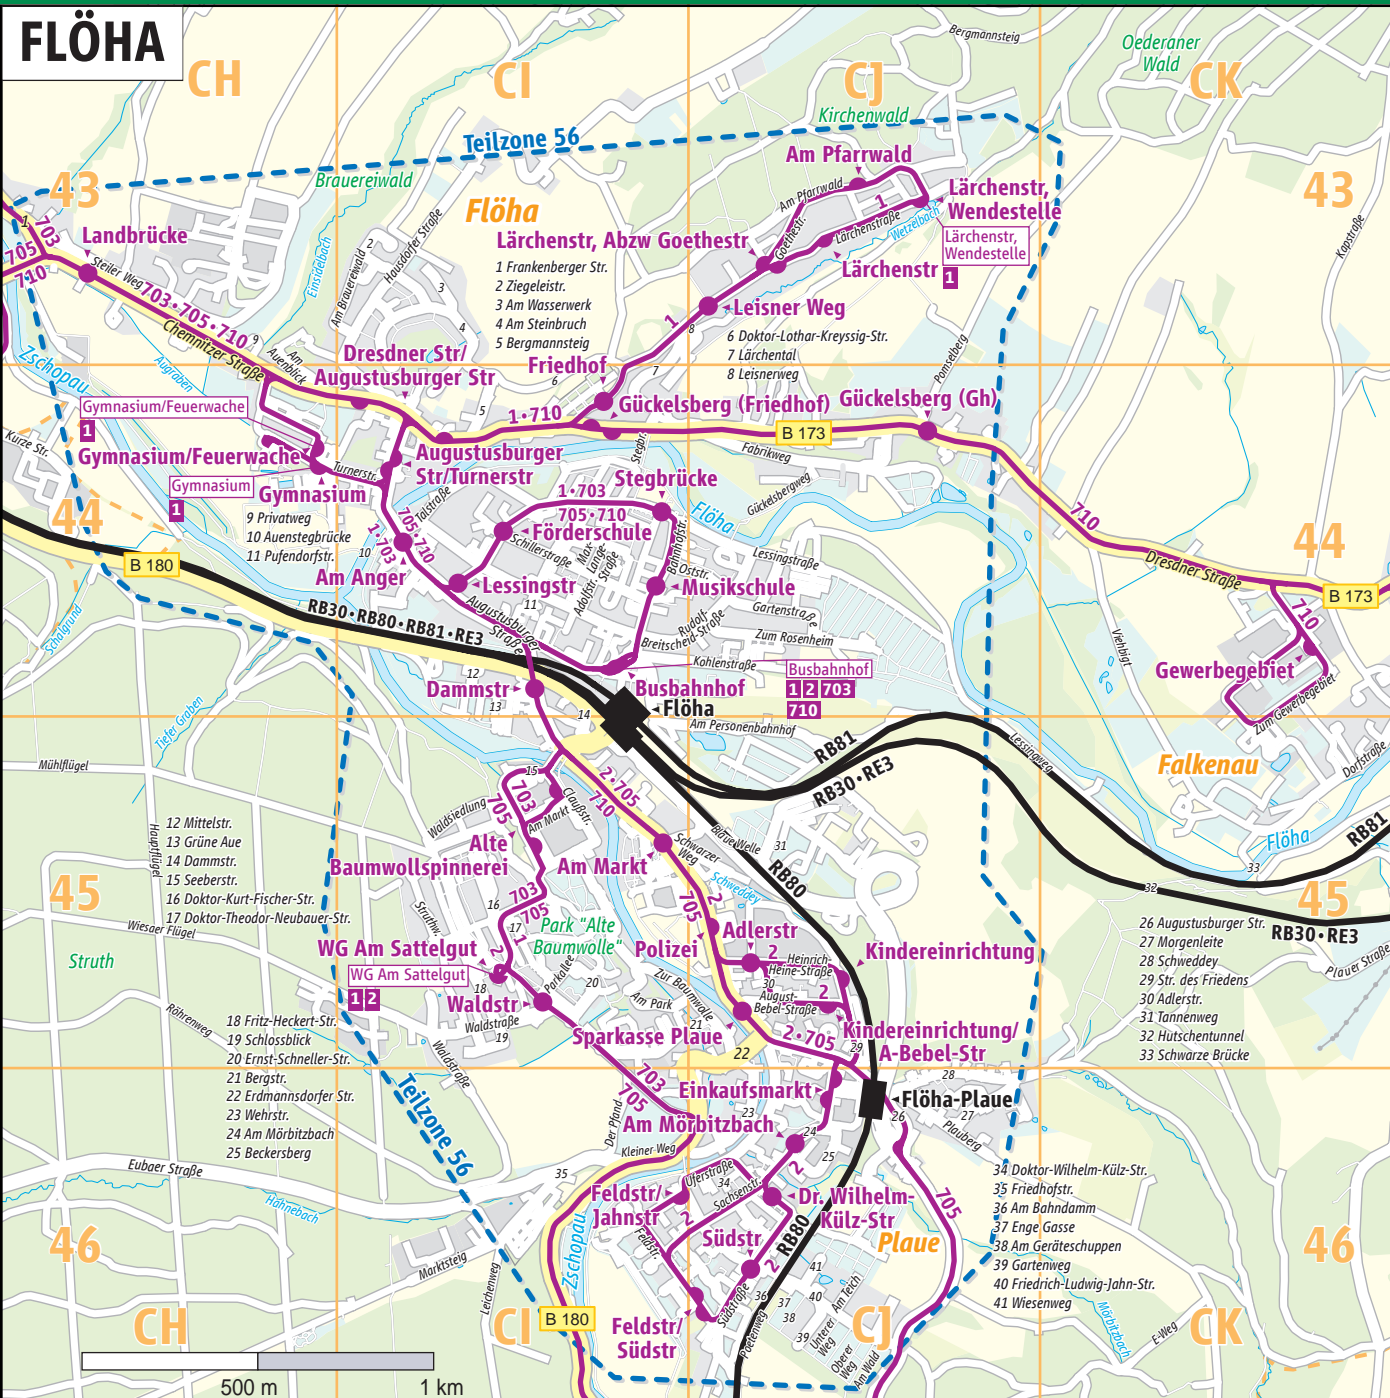

Stadtverkehrsliniennetzplan Flöha

Straßenverzeichnis

- A**
 Adlerstraße (30) CJ45
 Adolfstraße CI44
 Am Auenblick CH44
 Am Bahndamm (36) CJ46
 Am Braueriewald CI43
 Am Markt CI45
 Am Mörbitzbach (24) CJ46
 Am Park CI45
 Am Personenbahnhof CJ45
 Am Pfarrwald CJ43
 Am Steinbruch (4) CI43
 Am Teich CJ46
 Am Wald CJ46
 Am Wasserwerk (3) CI43
 Auenstegbrücke (10) CI44
 August-Bebel-Straße CJ45
 Augustusburger Straße (26) CI44
- B**
 Bahnhofstraße CI44
 Beckersberg (25) CJ46
 Bergmannsteig (Flöha) (5) CI44
 Bergmannsteig (Gückelsberg) CJ43
 Bergstraße (21) CJ45
 Blaue Welle CJ45
- C**
 Chemnitzer Straße CH43
 Claubstraße CI45
- D**
 Dammstraße (14) CI44
 Der Pfand CI46
 Doktor-Kurt-Fischer-Straße (16) CI45
 Doktor-Lothar-Kreyssig-Straße (6) CI44
 Doktor-Theodor-Neubauer-Straße (17) CI45
- E**
 E-Weg CK46
 Erdmannsdorfer Straße (22) CJ45
 Ernst-Schneller-Straße (20) CI45
 Eubaer Straße CH46
- F**
 Fabrikweg CJ44
 Feldstraße CI46
 Frankenberg Straße (1) CH43
 Friedhofstraße (35) CI46
 Friedrich-Ludwig-Jahn-Straße (40) CJ46
 Fritz-Heckert-Straße (18) CI45
- G**
 Gartenstraße CJ44
 Gartenweg (39) CJ46
 Goethestraße CJ43
 Grüne Aue (13) CI44
 Gückelsbergweg CJ44
- H**
 Hauptflügel CH45
 Hausdorfer Straße CI43
 Heinrich-Heine-Straße CJ45
- K**
 Kapstraße CK43
 Kleiner Weg CI46
 Kohlenstraße CJ44
- L**
 Lärchenstraße CJ43
 Lärchentäl (7) CI44
 Leichenweg CI46
 Leisnerweg (8) CJ43
- M**
 Marktsteig CI46
 Max-Lange-Straße CI44
 Mittelstraße (12) CI44
 Morgenleite (27) CJ46
 Mühlflügel CH45
- O**
 Oststraße CJ44
- P**
 Parkallee CI45
 Plauberg CJ46
 Plauer Straße CK45
 Poetenweg CJ46
 Pomselberg CJ43
 Pufendorfstraße (11) CI44
- R**
 Röhrenweg CH45
 Rudolf-Breitscheid-Straße CI44
- S**
 Sachsenstraße CJ46
 Schillerstraße CI44
 Schlossblick (19) CI45
 Schwarze Brücke (33) CK45
 Schwarzer Weg CJ45
 Schweddey (28) CJ46
 Seeberstraße (15) CI45
 Stegbrücke CI44
 Steiler Weg CH43
 Straße des Friedens (29) CJ45
 Struthweg CI45
 Südstraße CJ46
- T**
 Talstraße CI44
- U**
 Uferstraße CJ46
- V**
 Viehbigt CK44
- W**
 Waldsiedlung CI45
 Waldstraße CI45
 Wehrstraße (23) CJ46
 Wiesenweg (41) CJ46
- Z**
 Ziegeleistraße (2) CI43
 Zum Gewerbegebiet CK44
 Zum Rosenheim CJ44
 Zur Baumwolle CJ45