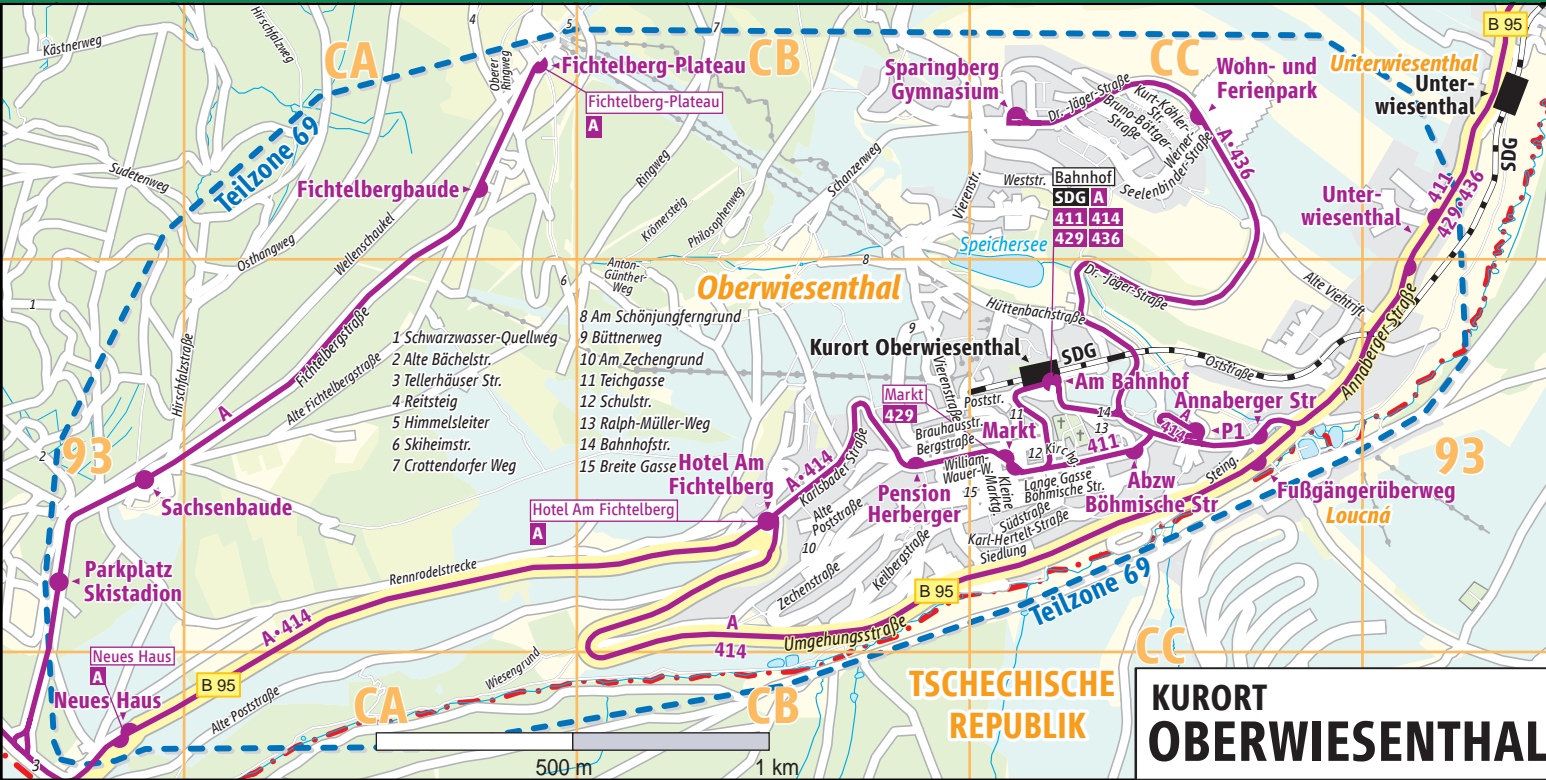

Stadtverkehrsliniennetzplan Kurort Oberwiesenthal

Straßenverzeichnis

- A**
 Alte Bächelstraße (2) BZ93
 Alte Fichtelbergstraße CA93
 Alte Poststraße CB93
 Alte Viehtrift CC93
 Am Schönjungfergrund (8) CB93
 Am Zechgrund (10) CB93
 Annaberger Straße CD93
 Anton-Günther-Weg CB93
- B**
 Bahnhofstraße (14) CC93
 Bergstraße CB93
 Böhmisches Straße CC93
 Brauhausstraße CB93
 Breite Gasse (15) CB93
 Bruno-Böttger-Straße CC92
 Büttnerweg (9) CB93
- C**
 Crottendorfer Weg (7) CB92
- D**
 Dr.-Jäger-Straße CC93
- F**
 Fichtelbergstraße CA93
- H**
 Himmelsleiter (5) CA92
 Hirschfalzstraße CA93
 Hirschfalzweg CA92
 Hüttenbachstraße CC93
- K**
 Karl-Hertelt-Straße CC93
 Karlsbader Straße CB93
 Kästnerweg BZ92
 Keilbergstraße CB93
 Kirchgasse CC93
 Kleine Marktgasse CC93
 Krömersteig CB92
 Kurt-Köhler-Straße CC92
- L**
 Lange Gasse CC93
- O**
 Oberer Ringweg CA92
 Oststraße CC93
- P**
 Philosophenweg CB92
 Poststraße CC93
- R**
 Ralph-Müller-Weg (13) CC93
 Reitsteig (4) CA92
 Rennrodelstrecke CA93
 Ringweg CB92
- S**
 Schanzenweg CB92
 Schulstraße (12) CC93
 Schwarzwasser-Quellweg (1) BZ93
 Siedlung CC93
 Skiheimstraße (6) CA93
 Steingasse CC93
 Sudetenweg BZ92
 Südstraße CC93
- T**
 Teichgasse (11) CC93
 Tellerhäuser Straße (3) BZ94
- U**
 Umgehungsstraße CB93
- V**
 Vierenstraße CB92
- W**
 Wellenschaukel CA92
 Werner-Seelenbinder-Straße CC92
 Weststraße CC92
 Wiesengrund CA94
 William-Wauer-Weg CB93
- Z**
 Zechenstraße CB93

Zeichenerklärung

Buslinie mit Nummer und Haltestellenname		Gemeindegrenze	
Bus-Endhaltestelle mit Nummer		Autobahn	
Fichtelbergbahn mit Bahnhof		Bundesstraße	
Bahnstrecke ohne Personenverkehr		Haupt-, Siedlungsstraße	
Bahnstrecke stillgelegt		Fußweg, Fußgängerzone	
		Wohnbebauung	
		Industriebebauung	
		Öffentliche Gebäude	
		Waldfläche	
		Grünfläche, Park	
		Friedhof	
		Gewässer	