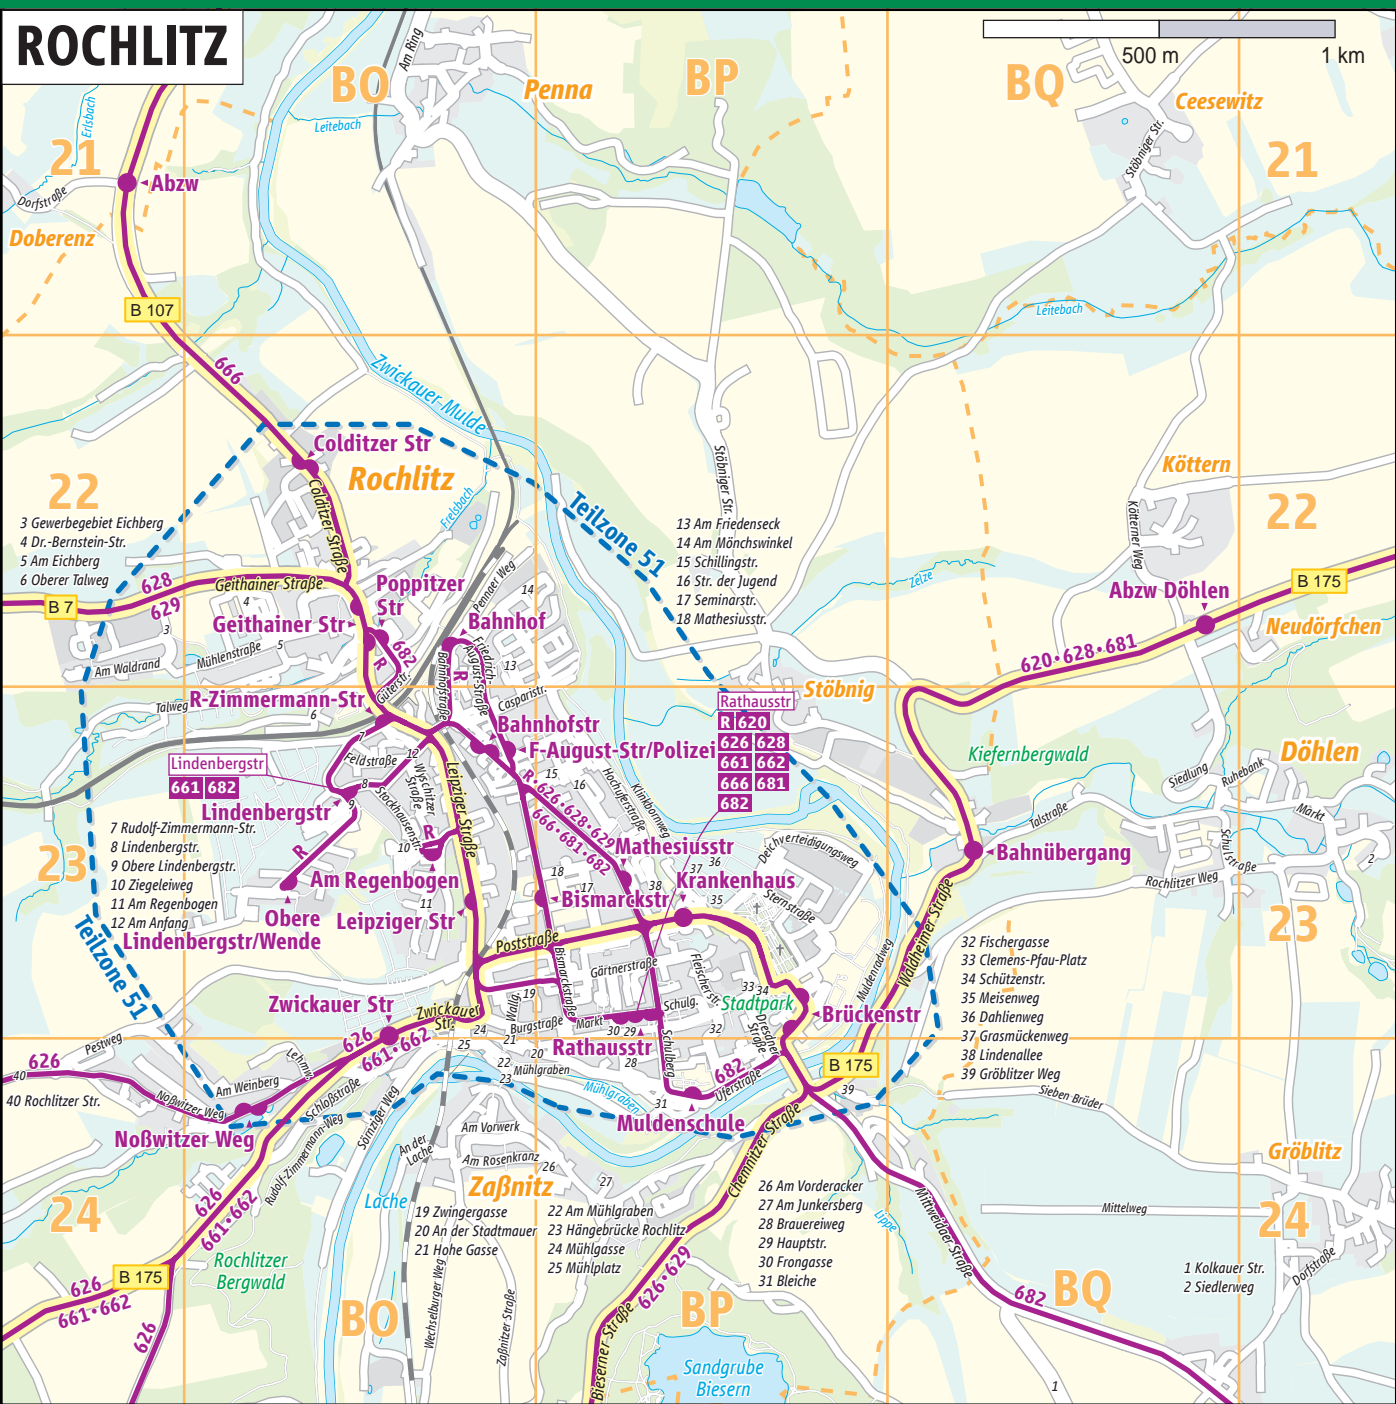

Stadtverkehrsliniennetzplan Rochlitz

Straßenverzeichnis

A

- Am Anfang (12) B023
- Am Eichberg (5) B022
- Am Friedenseck (13) B022
- Am Junkersberg (27) BP24
- Am Mönchswinkel (14) B022
- Am Mühlgraben (22) B024
- Am Regenbogen (11) B023
- Am Ring B021
- Am Rosenkranz B024
- Am Vorderacker (26) BP24
- Am Vorwerk B024
- Am Waldrand BN22
- Am Weinberg B024
- An der Lache B024
- An der Stadtmauer (20) BP24

B

- Bahnhofstraße B022
- Bieserner Straße BP24
- Bismarckstraße BP23
- Bleiche (31) BP24
- Brauereiweg (28) BP24
- Burgstraße BP23

C

- Casparistraße B023
- Chemnitzer Straße BP24
- Clemens-Pfau-Platz (33) BP23
- Colditzer Straße B022

D

- Dahlieweg (36) BP23
- Deichverteidigungsweg BP23
- Dr.-Bernstein-Straße (4) B022
- Dresdner Straße BP24

F

- Feldstraße B023
- Fischergasse (32) BP23
- Fleischerstraße BP23
- Friedrich-August-Straße B022
- Frongasse (30) BP23

T

- Talweg BN23

U

- Uferstraße BP24

W

- Waldheimer Straße BQ23
- Wallgasse B023
- Wechselburger Weg B024
- Wyschitzer Straße B023

Z

- Zaßnitzer Straße B024
- Ziegeleiweg (10) B023
- Zwickauer Straße B023
- Zwingergasse (19) B023