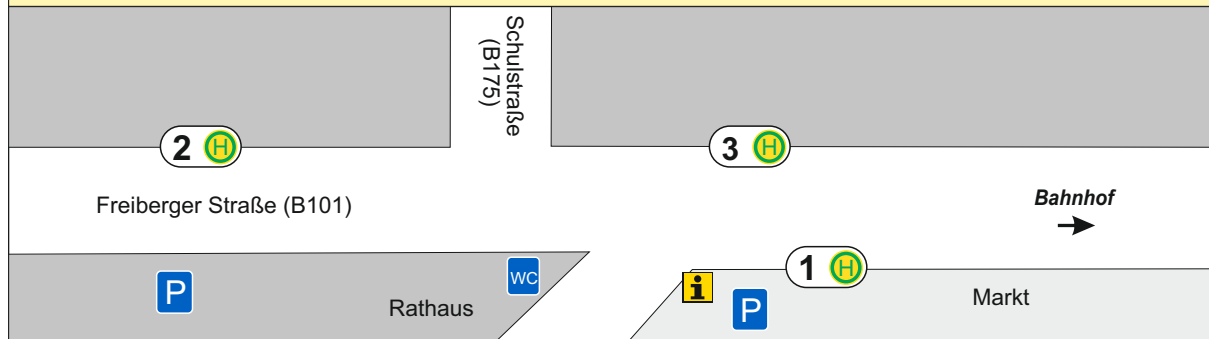

Nossen, Markt

Übersichtsplan

412 Krögis - Meißen
 418 Miltitz - Meißen
 418 Rüsseina
 420 Lommatzsch
 424 Klipphausen - Dresden
 425 Wilsdruff
 690 Nossen, Bahnhof
 750 Roßwein - Döbeln
 755 Nossen, Bahnhof
 761 Dittmannsdorf - Reinsberg

**Hinweis: Verknüpfung aller Busse in Richtung
 Döbeln, Meißen, Dresden und Freiberg**

Informationstafel

Service-Nummer: 0371 40008-88

(Montag bis Freitag 07:00 bis 18:00 Uhr)

www.vms.de

Stand: 29.08.2022