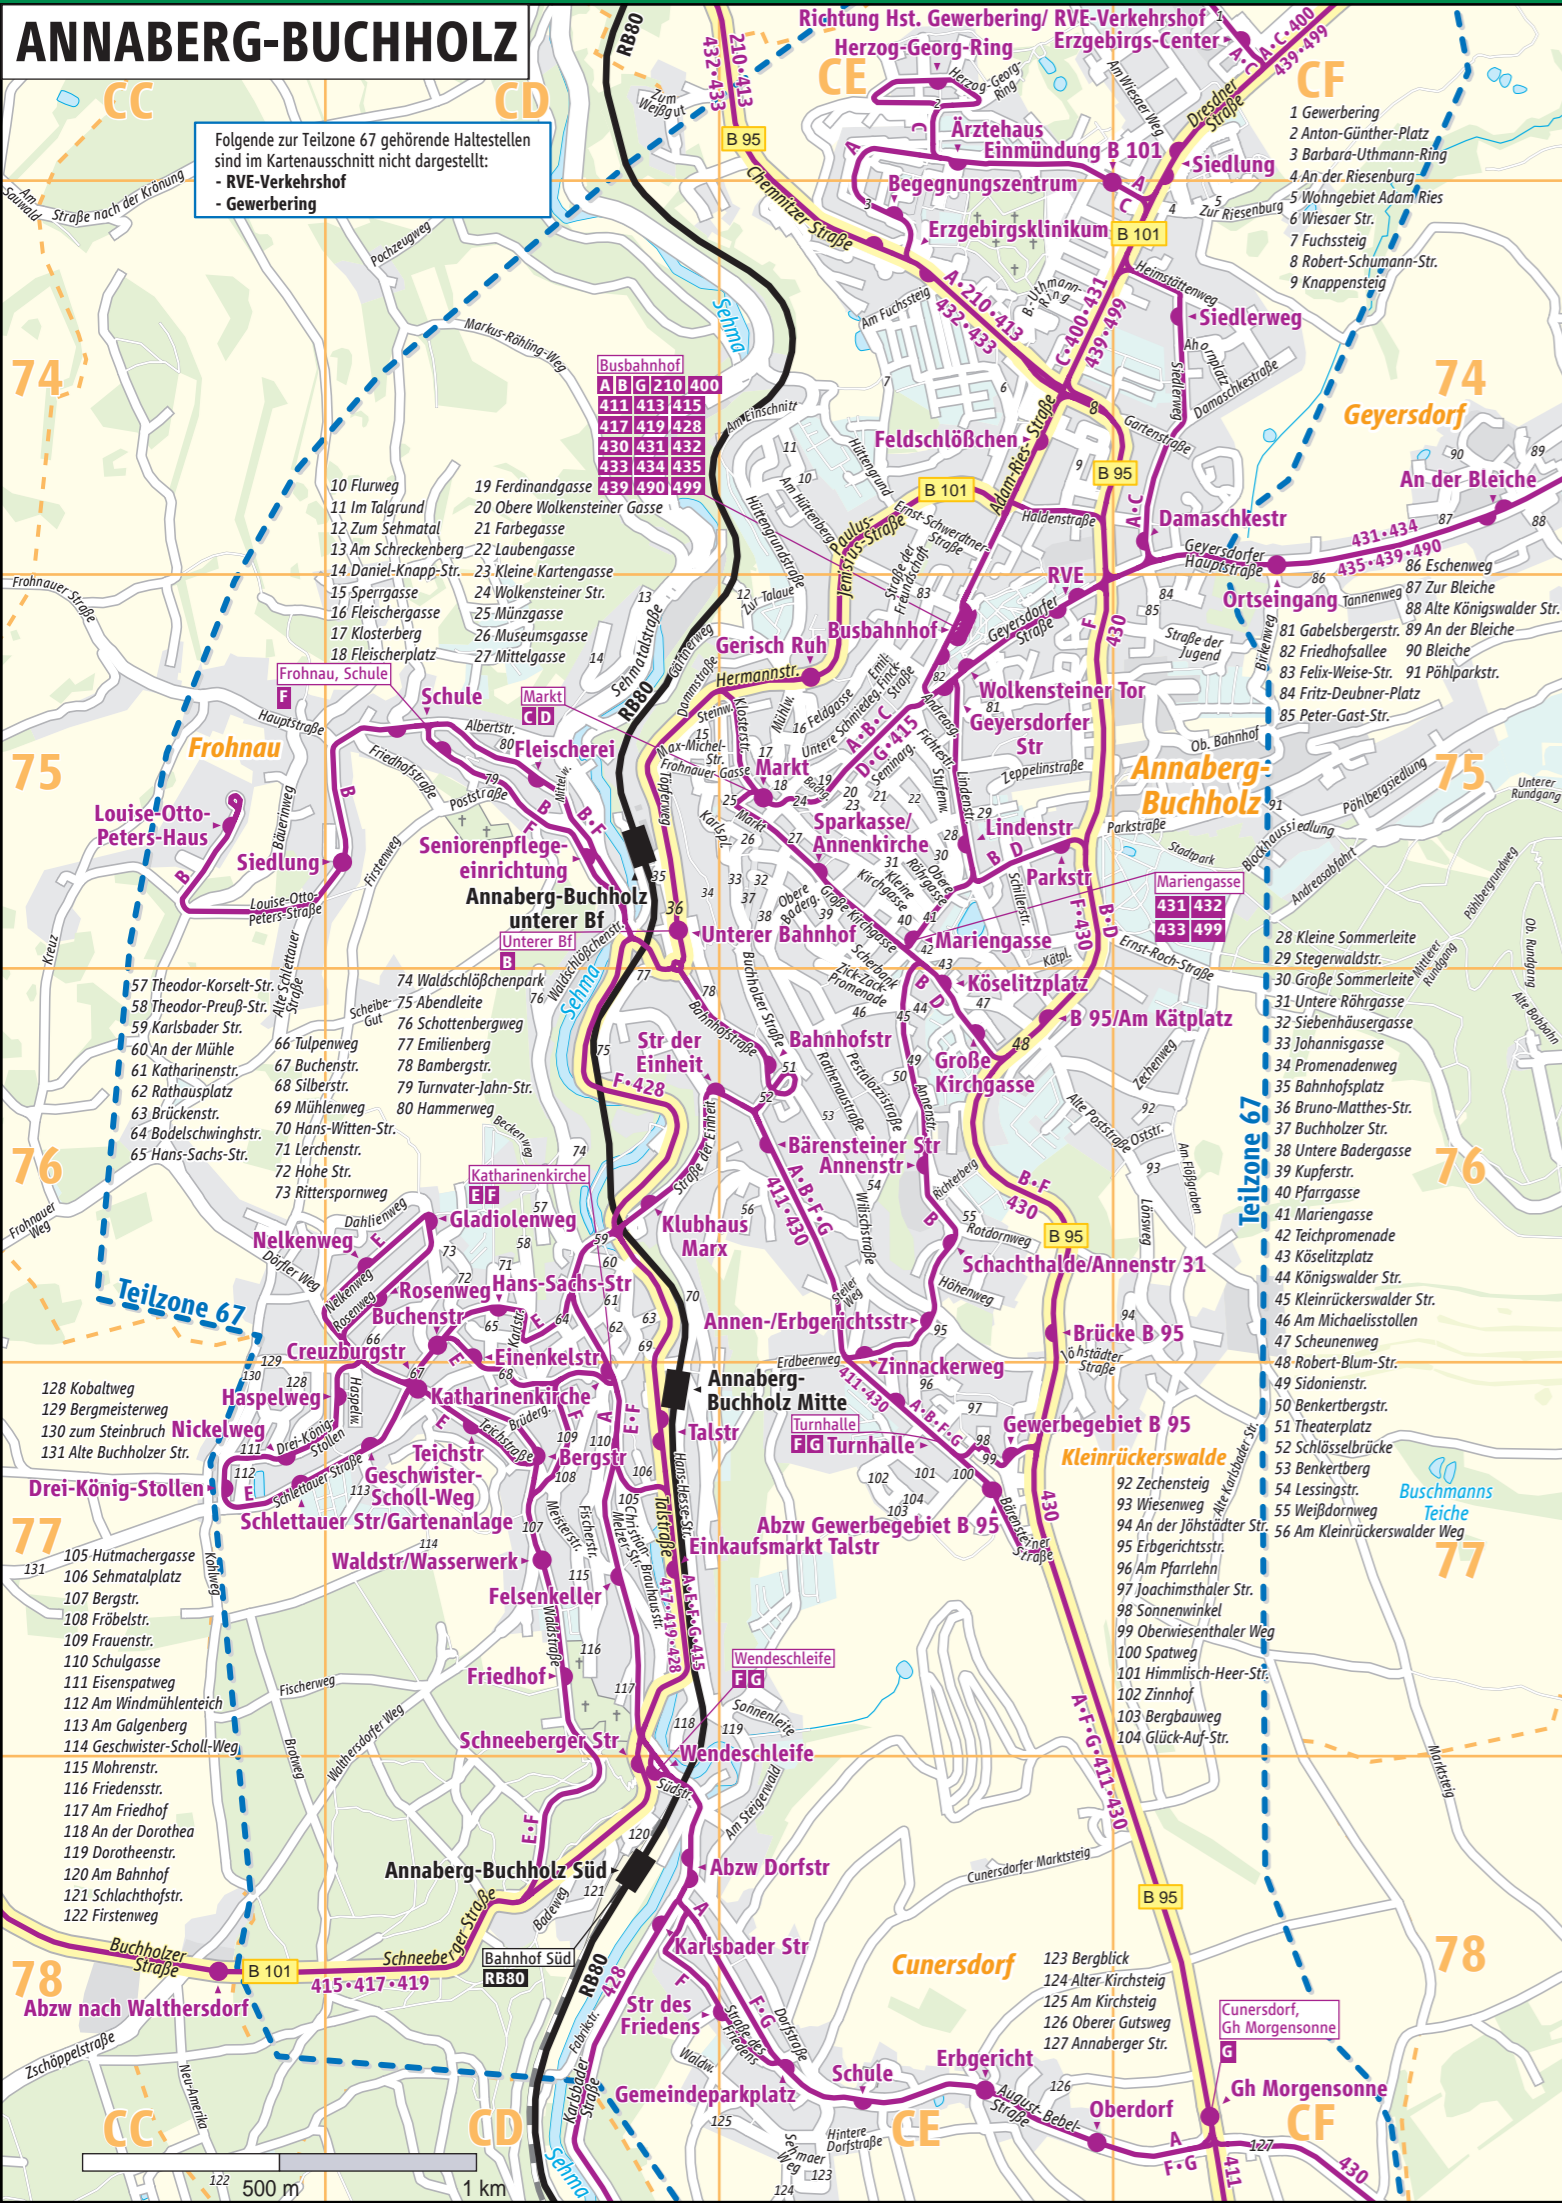

Stadtverkehrsliniennetzplan Annaberg-Buchholz

Straßenverzeichnis

- A**
- Abendleite (75) CD76
 - Adam-Ries-Straße CE74
 - Ahornplatz CF74
 - Albertstraße CD75
 - Alte Bobbahn CG76
 - Alte Karlsbader Straße CF77
 - Alte Königswalder Straße (88) CG74
 - Alte Poststraße CE76
 - Alte Schlettauer Straße CC76
 - Alter Kirchsteig (124) CE79
 - Am Bahnhof (120) CD78
 - Am Einschnitt CE74
 - Am Flößgraben CF76
 - Am Friedhof (117) CD77
 - Am Fuchssteig CE74
 - Am Galgenberg (113) CD77
 - Am Hüttenberg CE74
 - Am Kirchsteig (125) CE78
 - Am Kleinrückerswalder Weg (56) CE76
 - Am Michaelisstollen (46) CE76
 - Am Pfarrlehn (96) CE77
 - Am Schreckenber (13) CD75
 - Am Steigerwald CE78
 - Am Wiesauer Weg CF73
 - Am Windmühlenteich (112) CC77
 - An der Bleiche (89) CG74
 - An der Dorothea (118) CD77
 - An der Jöhstädter Straße (94) CF76
 - An der Mühle (60) CD76
 - An der Riesenburg (4) CF74
 - Andreasabfahrt CF75
 - Andreasgasse CE75
 - Annaberger Straße (127) CF78
 - Annenstraße CE76
 - Anton-Günther-Platz (2) CE73
 - August-Bebel-Straße CE78
- B**
- Bachgasse CE75
 - Badeweg CD78
 - Bahnhofsplatz (35) CD75
 - Bahnhofstraße CE76
 - Bambergstraße (78) CD76
 - Barbara-Uthmann-Ring (3) CE74
 - Bärensteiner Straße CE77
 - Bäuerinweg CC75
 - Beckenweg CD76
 - Benkertberg (53) CE76
 - Benkertbergstraße (50) CE76
 - Bergbauweg (103) CE77
 - Bergblick (123) CE79
 - Bergmeisterweg (129) CC76
 - Bergstraße (107) CD77
 - Birkenweg CF75
 - Bleiche (90) CF74
 - Blochhausiedlung CF75
 - Bodelschwingstraße (64) CD76
 - Brauhausstraße CD77
 - Brotweg CC78
 - Brückenstraße (63) CD76
 - Brüdergasse CD77
- C**
- Bruno-Matthes-Straße (36) CD75
 - Buchenstraße (67) CD77
 - Buchholzer Straße (37) CE76
- D**
- Dahlengasse CD76
 - Damaschkestraße CF74
 - Dammstraße CD75
 - Daniel-Knapp-Straße (14) CD75
 - Dörfner Weg CC76
 - Dorfstraße CE78
 - Dorotheenstraße (119) CE77
 - Drei-König-Stollen CC77
 - Dresdner Straße CF73
- E**
- Eisenspatweg (111) CC77
 - Emil-Finck-Straße CE75
 - Emilienberg (77) CD76
 - Erbgerichtstraße (95) CE76
 - Erdbeerweg CE76
 - Ernst-Roch-Straße CF75
 - Ernst-Schwerdtner-Straße CE74
 - Eschenweg (86) CF75
- F**
- Fabrikstraße CD78
 - Farbegasse (21) CE75
 - Feldgasse CE75
 - Felix-Weise-Straße (83) CE75
 - Ferdinandgasse (19) CE75
 - Fichtestraße CE75
 - Firnenweg CD75
 - Fischerstraße CD77
 - Fischerweg CC77
 - Fleischergasse (16) CE75
 - Fleischerplatz (18) CE75
 - Flurweg (10) CE74
 - Frauenstraße (109) CD77
 - Friedensstraße (116) CD77
 - Friedhofsallee (82) CE75
 - Friedhofstraße CD75
 - Fritz-Deubner-Platz (84) CF75
 - Fröbelstraße (108) CD77
 - Frohnauer Gasse CD75
 - Fuchssteig (7) CE74
- G**
- Gabelsbergerstraße (81) CE75
 - Gartenstraße CF74
 - Gärtnerweg CD75
 - Geyersdorfer Hauptstraße CF74
 - Geyersdorfer Straße CE75
 - Glück-Auf-Straße (104) CE77
 - Große Kirchgasse CE75
 - Große Sommerleite (30) CE75
- H**
- Haldenstraße CE74
 - Hammerweg (80) CD75
 - Hans-Hesse-Straße CD77
 - Hans-Sachs-Straße (65) CD76
 - Hans-Witten-Straße (70) CD76
 - Haspelweg CD77
 - Hauptstraße CC75
 - Heimstättenweg CF74
 - Hermannstraße CE75
 - Herzog-Georg-Ring CE73
 - Himmlich-Heer-Straße (101) CE77
 - Hintere Dorfstraße CE78
 - Hohe Straße (72) CD76
 - Höhenweg CE76
 - Hutmachergasse (105) CD77
 - Hüttengrund CE74
 - Hüttengrundstraße CE74
- I**
- Im Talgrund (11) CE74
- J**
- Joachimsthaler Straße (97) CE77
 - Johannisgasse (33) CE75
 - Jöhstädter Straße CE77
- K**
- Karlsbader Straße (59) CD76
 - Karlsplatz CE75
 - Karlstraße CD76
 - Katharinenstraße (61) CD76
 - Kätplatz CE75
 - Kleine Kartengasse (23) CE75
 - Kleine Kirchgasse CE75
 - Kleine Sommerleite (28) CE75
 - Kleinrückerswalder Straße (45) CE76
 - Klosterberg (17) CE75
 - Klosterstraße CE75
 - Knappensteig (9) CE74
 - Kobaltweg (128) CC77
 - Königswalder Straße (44) CE76
 - Köselitzplatz (43) CE75
 - Kreuz CC75
 - Kupferstraße (39) CE75
- L**
- Laubengasse (22) CE75
 - Lerchenstraße (71) CD76
 - Lessingstraße (54) CE76
 - Lindenstraße CE75
 - Lönsweg CF76
 - Louise-Otto-Peters-Straße CC75
- M**
- Mariengasse (41) CE75
 - Markt CE75
 - Marktsteig CF78
 - Markus-Röhling-Weg CD74
 - Max-Michel-Straße CD75
 - Meisterstraße CD77
 - Mittelgasse (27) CE75
 - Mittelweg CD75
 - Mittlerer Rundgang CF76
- N**
- Mohrenstraße (115) CD77
 - Mühlenweg (69) CD76
 - Mühlweg CE75
 - Münzgasse (25) CE75
 - Museumsgasse (26) CE75
- O**
- Obere Badergasse CE75
 - Obere Röhrgasse CE75
 - Obere Wolkensteiner Gasse (20) CE75
 - Oberer Bahnhof CF75
 - Oberer Gutsweg (126) CE78
 - Oberer Rundgang CG75
 - Oberwiesenthaler Weg (99) CE77
 - Oststraße CF76
- P**
- Parkstraße CF75
 - Paulus-Jenistius-Straße CE74
 - Pestalozzistraße CE76
 - Peter-Gast-Straße (85) CF75
 - Pfarrgasse (40) CE75
 - Pochzeugweg CD74
 - Pöhlberggrundweg CF75
 - Pöhlbergsiedlung CF75
 - Pöhlparkstraße (91) CF75
 - Poststraße CD75
 - Promenadenweg (34) CD75
- R**
- Rathausplatz (62) CD76
 - Rathenaustraße CE76
 - Richterberg CE76
 - Ritterspornweg (73) CD76
 - Robert-Blum-Straße (48) CE76
 - Robert-Schumann-Straße (8) CE74
 - Rosenweg CD76
 - Rotdornweg CE76
- S**
- Scheibe-Gut CD76
 - Scherbank CE75
 - Scheunenweg (47) CE76
 - Schillerstraße CE75
 - Schlachthofstraße (121) CD78
 - Schlettauer Straße CD77
 - Schlüsselbrücke (52) CE76
 - Schneeberger Straße CD78
 - Schottenbergweg (76) CD76
 - Schulgasse (110) CD77
 - Sehmaer Weg CE79
 - Sehmatalplatz (106) CD77
 - Sehmatalstraße CD75
 - Seminargasse CE75
 - Sidonienstraße (49) CE76
 - Siebenhäusergasse (32) CE75
 - Siedlerweg CF74
 - Silberstraße (68) CD77
 - Sonnenleite CE77
 - Sonnenwinkel (98) CE77
- T**
- Talstraße CD77
 - Tannenweg CF75
 - Teichpromenade (42) CE75
 - Teichstraße CD77
 - Theaterplatz (51) CE76
 - Theodor-Korselt-Straße (57) CD76
 - Theodor-Preuß-Straße (58) CD76
 - Töpferweg CD75
 - Tulpenweg (66) CD76
 - Turnvater-Jahn-Straße (79) CD75
- U**
- Untere Badergasse (38) CE75
 - Untere Röhrgasse (31) CE75
 - Untere Schmiedegasse CE75
 - Unterer Rundgang CG75
- W**
- Waldschlößchenpark (74) CD76
 - Waldschlößchenstraße CD75
 - Waldstraße CD77
 - Waldweg CD78
 - Walthersdorfer Weg CD77
 - Weißdornweg (55) CE76
 - Wiesauer Straße (6) CE74
 - Wiesenweg (93) CF76
 - Wilischstraße CE76
 - Wohngebiet Adam Ries (5) CF74
 - Wolkensteiner Straße (24) CE75
- Z**
- Zechensteig (92) CF76
 - Zechenweg CF76
 - Zeppelinstraße CE75
 - Schlettauer Straße CD77
 - Zick-Zack-Promenade CE76
 - Zinnhof (102) CE77
 - Zum Sehmatal (12) CE75
 - Zum Weißgut CD73
 - Zur Bleiche (87) CF74
 - Zur Riesenburg CF74
 - Zur Talaua CE75