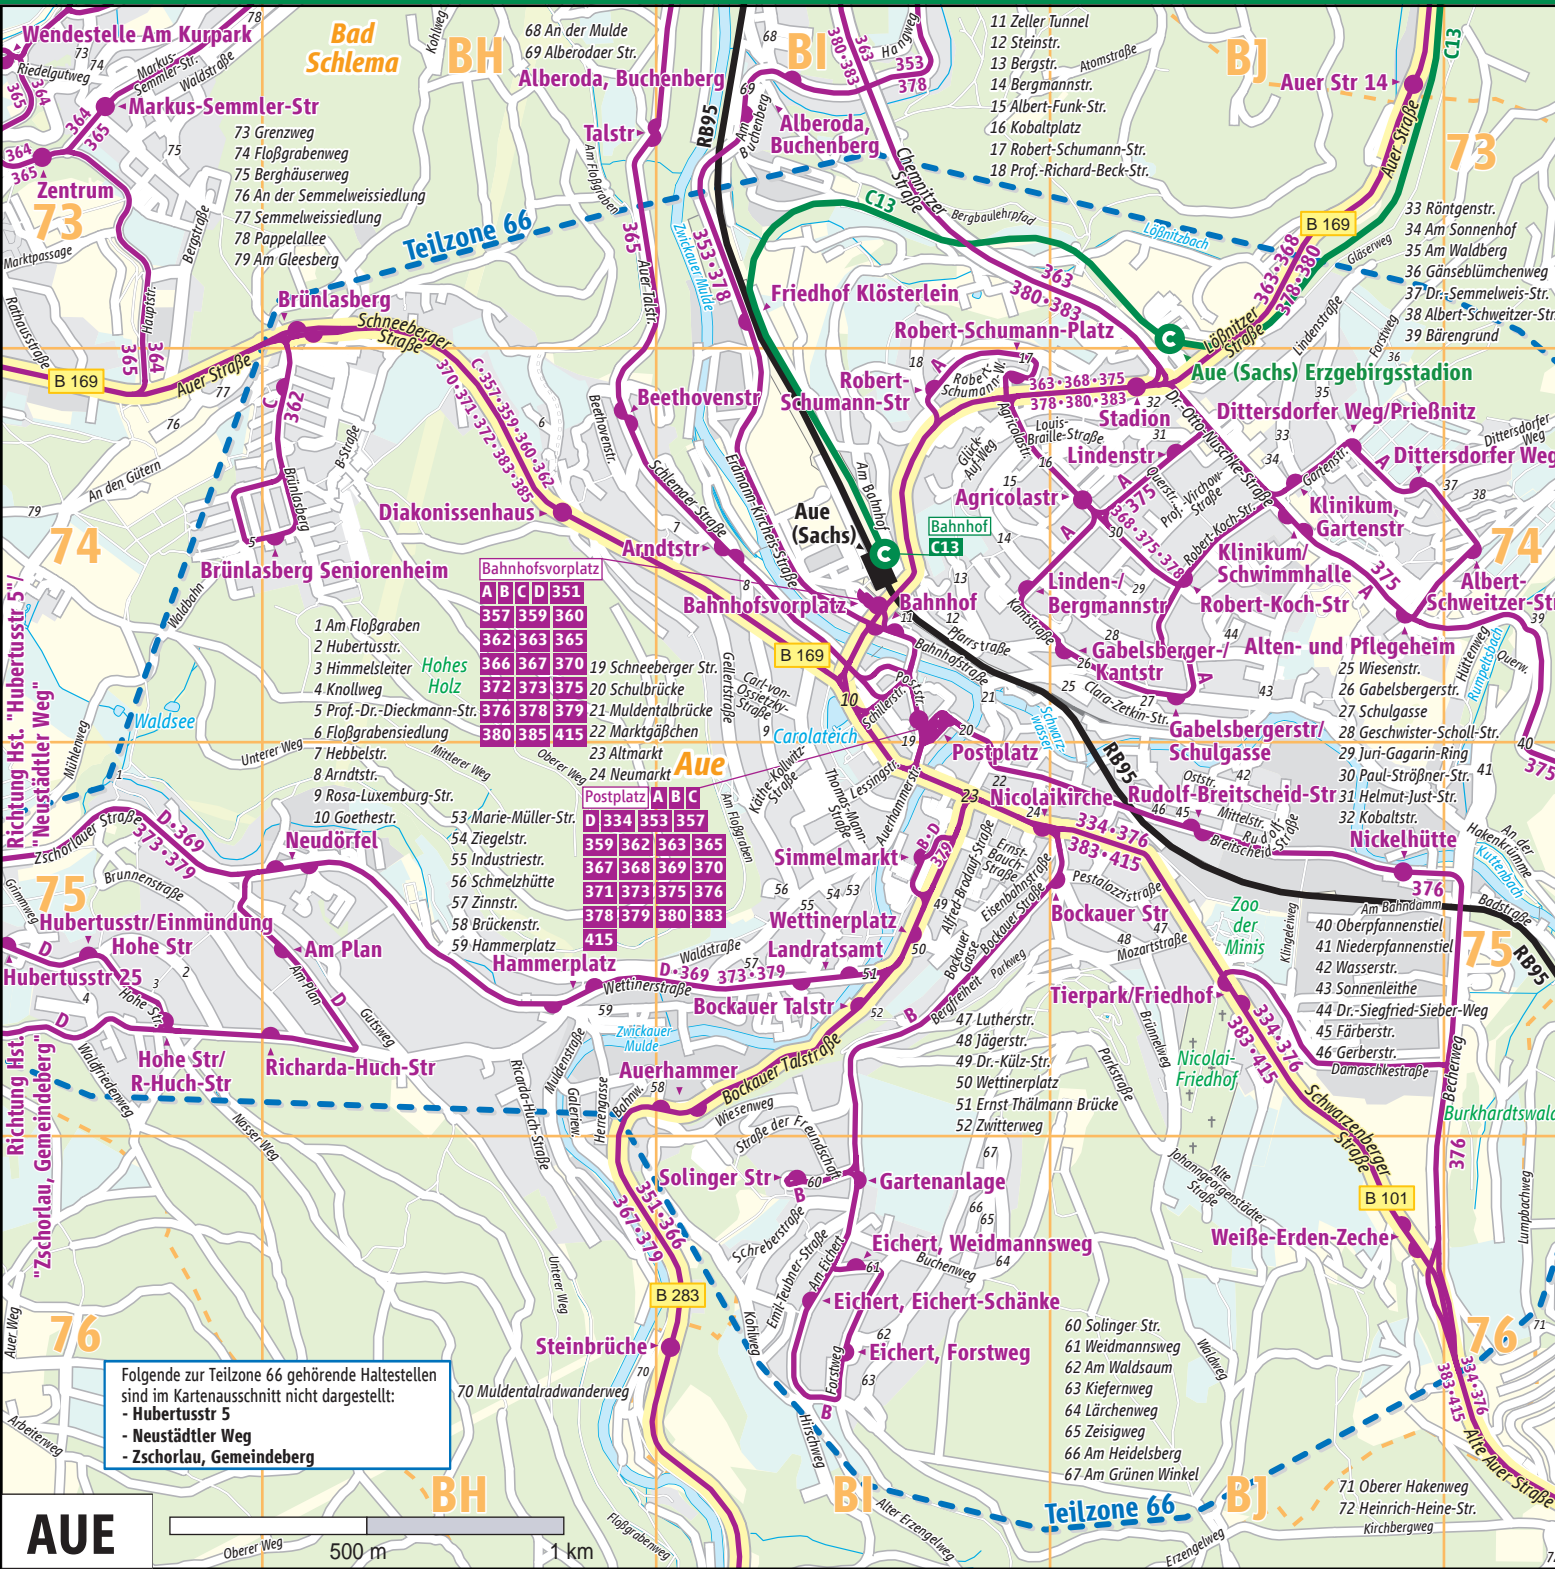

Stadtverkehrsliniennetzplan Aue

Straßenverzeichnis

- A**
 Agricolastraße B174
 Alberodaer Straße (69) B173
 Albert-Funk-Straße (15) B174
 Albert-Schweitzer-Straße (38) BK74
 Alfred-Brodau-Straße B175
 Alte Johannegeorgenstädter Straße B176
 Altmarkt (23) B175
 Am Bahndamm BJ75
 Am Bahnhof B174
 Am Buchenberg BJ75
 Am Eichert B176
 Am Gleesberg (79) BG74
 Am Grünen Winkel (67) B176
 Am Heidelsberg (66) B176
 Am Plan BH75
 Am Sonnenhof (34) BJ74
 Am Waldberg (35) BJ74
 Am Waldsaum (62) B176
 An den Gütern BG74
 An der Hakenkrümme BK75
 An der Mulde (68) B173
 An der Semmelweissiedlung (76) BG74
 Arndtstraße (8) B174
 Atomstraße BJ73
 Auer Straße (Aue) BJ73
 Auer Straße (Bad Schlema) BG74
 Auer Talstraße BH73
 Auerhammerstraße B175
- B**
 B-Straße BH74
 Badstraße BK75
 Bahnhofstraße B174
 Bahnweg BH75
 Bärengrund (39) BK74
 Becherweg BK75
 Beethovenstraße BH74
 Bergfreiheit B175
 Berghäuserweg (75) BG73
 Bergmannstraße (14) B174
 Bergstraße (Bad Schlema) BG73
- Bergstraße (Aue) (13) B174**
 Bockauer Gasse B175
 Bockauer Straße B175
 Bockauer Talstraße B175
 Brückenstraße (58) B175
 Brünlasberg BH74
 Brünnelweg BJ75
 Brunnenstraße BG75
 Buchenweg B176
- C**
 Carl-von-Ossietzky-Straße B174
 Chemnitz Straße B173
 Clara-Zetkin-Straße BJ74
- D**
 Damaschkestraße BJ75
 Dittersdorfer Weg BK74
 Dr.-Külz-Straße (49) B175
 Dr.-Otto-Muschke-Straße BJ74
 Dr.-Semmelweis-Straße (37) BK74
 Dr.-Siegfried-Sieber-Weg (44) BJ74
- E**
 Eisenbahnstraße B175
 Emil-Teubner-Straße B176
 Erdmann-Kircheis-Straße B174
 Ernst-Bauch-Straße B175
 Ernst Thälmann Brücke (51) B175
- F**
 Färberstraße (45) BJ75
 Floßgrabensiedlung (6) BH74
 Floßgrabenweg (74) BG73
 Forstweg B176
 Forstweg BJ73
- G**
 Gabelsbergerstraße (26) BJ74
 Galerieweg BH75
 Gänseblümchenweg (36) BJ74
 Gartenstraße BJ74
 Gellerstraße B174
 Gerberstraße (46) BJ75
- Geschwister-Scholl-Straße (28) BJ74**
 Gläserweg BJ73
 Muldenstraße BH75
 Muldenalbrücke (21) B174
- N**
 Nasser Weg BG76
 Neumarkt (24) B175
 Niederpfannenstiel (41) BK75
- H**
 Hammerplatz (59) BH75
 Hangweg B173
 Hauptstraße BG73
 Hebbelstraße (7) B174
 Helmut-Just-Straße (31) BJ74
 Herrengasse BH75
 Himmelsleiter (3) BG75
 Hohe Straße BG75
 Hubertusstraße (2) BG75
 Hüttenweg BK74
- I**
 Industriestraße (55) B175
- J**
 Jägerstraße (48) BJ75
 Juri-Gagarin-Ring (29) BJ74
- K**
 Kantstraße B174
 Käthe-Kollwitz-Straße B175
 Kiefernweg (63) B176
 Klingeleiweg BJ75
 Knollweg (4) BG75
 Kobaltplatz (16) B174
 Kobaltstraße (32) BJ74
 Kohlweg B176
- L**
 Lärchenweg (64) B176
 Lessingstraße B175
 Lindenstraße BJ73
 Löbninger Straße BJ73
 Louis-Braille-Straße BJ74
 Lutherstraße (47) B175
- M**
 Marie-Müller-Straße (53) B175
 Marktgäßchen (22) B175
 Marktpassage BG73
 Markus-Semmler-Straße BG73
- Mittelstraße BJ75**
 Mozartstraße BJ75
 Muldenstraße BH75
 Muldenalbrücke (21) B174
- S**
 Schillerstraße B174
 Schlemaer Straße B174
 Schmelzhütte (56) B175
- Schneeberger Straße (Bad Schlema) BH74**
 Schneeberger Straße (Aue) (19) B175
 Schreiberstraße B176
 Schulbrücke (20) B174
 Schulgasse (27) BJ74
 Schwarzenberger Straße BJ76
 Semmelweissiedlung (77) BG74
 Solinger Straße (60) B176
 Sonnenleithe (43) BJ74
 Steinstraße (12) B174
 Straße der Freundschaft B176
- T**
 Thomas-Mann-Straße B175
- U**
 Unterer Weg BH76
- W**
 Waldfriedenweg BG75
 Waldstraße (Aue) B175
 Waldstraße (Bad Schlema) BG73
 Waldweg BJ76
 Wasserstraße (42) BJ75
 Weidmannsweg (61) B176
 Wettinerplatz (50) B175
 Wettinerstraße BH75
 Wiesenstraße (25) BJ74
 Wiesenweg B175
- Z**
 Zeisigweg (65) B176
 Zeller Tunnel (11) B174
 Ziegelstraße (54) B175
 Zinnstraße (57) B175
 Zschorlauer Straße BG75
 Zwitterweg (52) B175