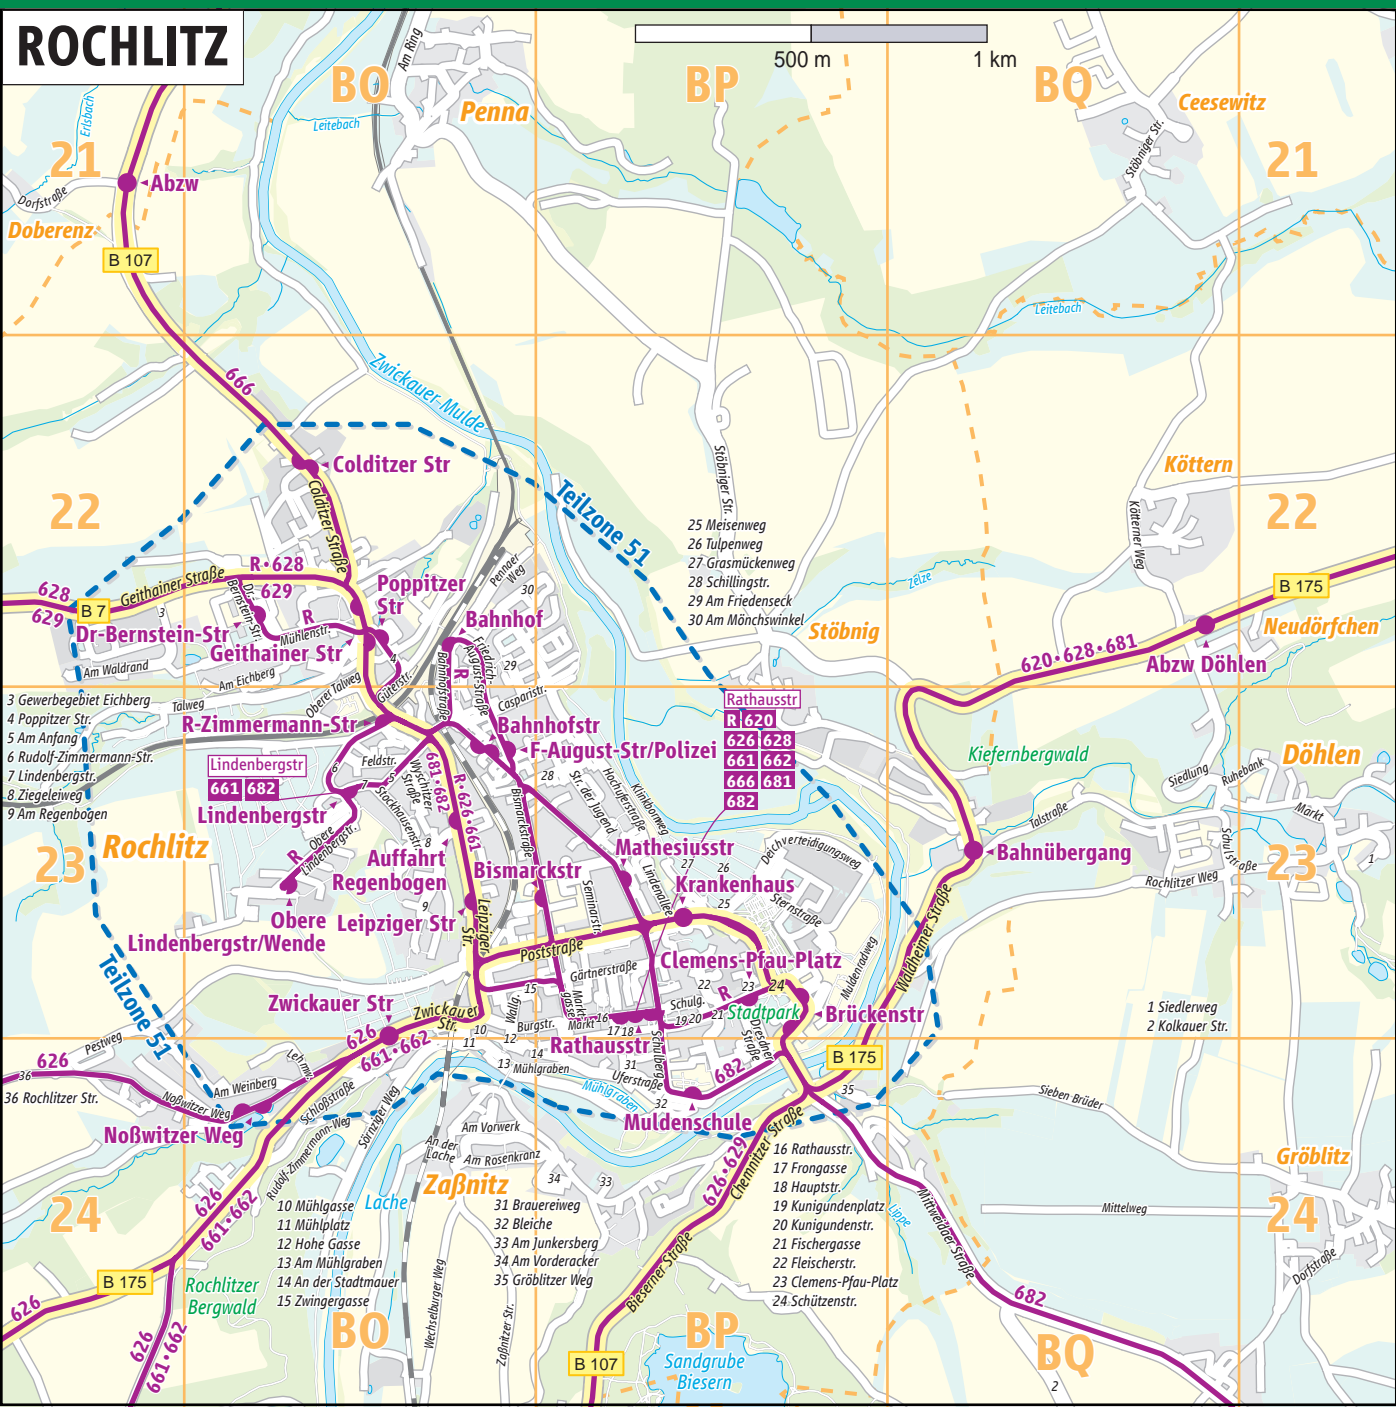

Stadtverkehrsliniennetzplan Rochlitz

Straßenverzeichnis

- A**
 - Am Anfang (5) B023
 - Am Eichberg B022
 - Am Friedenseck (29) B022
 - Am Junkersberg (33) B024
 - Am Mönchswinkel (30) B022
 - Am Mühlgraben (13) B024
 - Am Regenbogen (9) B023
 - Am Ring B021
 - Am Rosenkranz B024
 - Am Vorderacker (34) BP24
 - Am Vorwerk B024
 - Am Waldrand BN22
 - Am Weinberg B024
 - An der Lache B024
 - An der Stadtmauer (14) BP24
- B**
 - Bahnhofstraße B022
 - Bieserner Straße BP24
 - Bismarckstraße B023
 - Bleiche (32) BP24
 - Brauereiweg (31) BP24
 - Burgstraße BP23
- C**
 - Casparistraße B023
 - Chemnitzer Straße BP24
 - Clemens-Pfau-Platz (23) BP23
 - Colditzer Straße B022
- D**
 - Deichverteidigungsweg BP23
 - Dr.-Bernstein-Straße B022
 - Dresdner Straße BP24
- F**
 - Feldstraße B023
 - Fischergasse (21) BP23
 - Fleischerstraße (22) BP23
 - Friedrich-August-Straße B022
 - Frongasse (17) BP23
- G**
 - Gärtnerstraße BP23
 - Geithainer Straße BN22
 - Gewerbegebiet Eichberg (3) BN22
 - Grasmückenweg (27) BP23
 - Gröblitzer Weg (35) BP24
 - Güterstraße B022
- H**
 - Hauptstraße (18) BP23
 - Hochuferstraße BP23
 - Hohe Gasse (12) B024
- K**
 - Klinkbornweg BP23
 - Kunigundenplatz (19) BP23
 - Kunigundenstraße (20) BP23
- L**
 - Lehmweg B024
 - Leipziger Straße B023
 - Lindenallee BP23
 - Lindenbergstraße (7) B023
- M**
 - Markt BP23
 - Marktgasse BP23
 - Meisenweg (25) BP23
 - Mittweidaer Straße BQ24
 - Mühlenstraße B022
 - Mühlgasse (10) B023
 - Mühlgraben BP24
 - Mühlplatz (11) B024
 - Muldenradweg BP23
- N**
 - Noßwitzer Weg B024
- O**
 - Obere Lindenbergstraße B023
 - Oberer Talweg B023
- P**
 - Pennaer Weg B022
 - Pestweg BN24
- R**
 - Rathausstraße (16) BP23
 - Rochlitzer Straße (36) BN24
 - Rudolf-Zimmermann-Straße (6) B023
 - Rudolf-Zimmermann-Weg B024
- S**
 - Schillingstraße (28) BP23
 - Schloßstraße B024
 - Schulberg BP24
 - Schulgasse BP23
 - Schützenstraße (24) BP23
 - Seminarstraße BP23
 - Sörnziger Weg B024
 - Sternstraße BP23
 - Stöbniger Straße BP22
 - Stockhausenstraße B023
 - Straße der Jugend BP23
- T**
 - Talweg B023
 - Tulpenweg (26) BP23
- U**
 - Uferstraße BP24
- W**
 - Waldheimer Straße BQ23
 - Wallgasse B023
 - Wechselburger Weg B024
 - Wyschitzer Straße B023
- Z**
 - Zaßnitzer Straße B024
 - Ziegeleiweg (8) B023
 - Zwickauer Straße B023
 - Zwingersgasse (15) B023