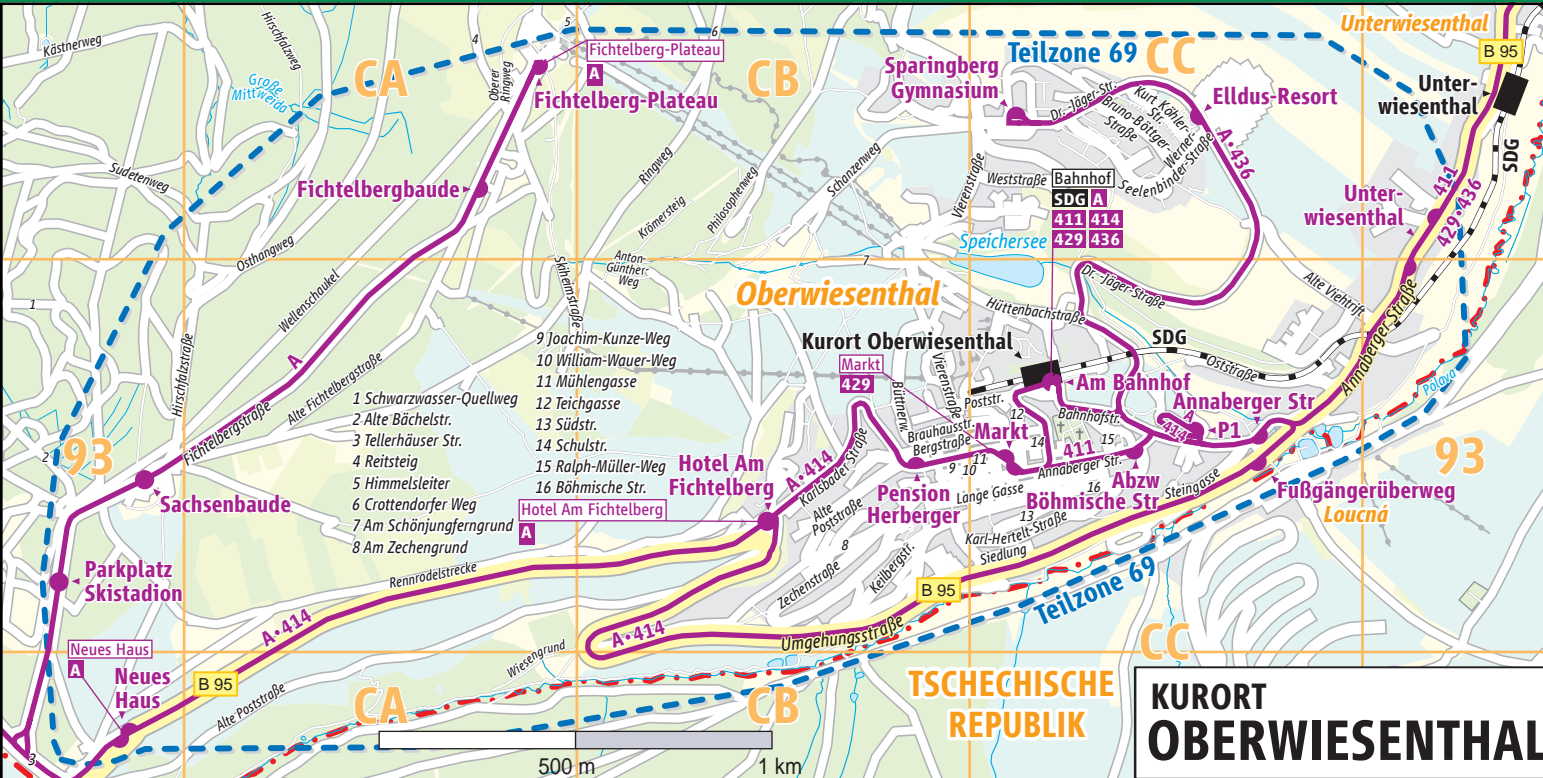

Stadtverkehrsliniennetzplan Kurort Oberwiesenthal

Straßenverzeichnis

- | | | | |
|----------|--|----------|--|
| A | Alte Bächelstraße (2) BZ93
Alte Fichtelbergstraße CA93
Alte Poststraße CB93
Alte Viehtrift CC93
Am Schönjungfergrund (7) CB93
Am Zechengrund (8) CB93
Annaberger Straße CD93
Anton-Günther-Weg CB93 | M | Mühlengasse (11) CC93 |
| B | Bahnhofstraße CC93
Bergstraße CB93
Böhmische Straße (16) CC93
Brauhausstraße CB93
Bruno-Böttger-Straße CC92
Büttnerweg CB93 | O | Oberer Ringweg CA92
Oststraße CC93 |
| C | Crottendorfer Weg (6) CB92 | P | Philosophenweg CB92
Poststraße CC93 |
| D | Dr.-Jäger-Straße CC93 | R | Ralph-Müller-Weg (15) CC93
Reitsteig (4) CA92
Rennrodelstrecke CA93
Ringweg CB92 |
| F | Fichtelbergstraße CA93 | S | Schanzenweg CB92
Schulstraße (14) CC93
Schwarzwasser-Quellweg (1) BZ93
Siedlung CC93
Steingasse CC93
Sudetenweg BZ92
Südstraße (13) CC93 |
| H | Himmelsleiter (5) CA92
Hirschfalzstraße CA93
Hirschfalzweg CA92
Hüttenbachstraße CC93 | T | Teichgasse (12) CC93
Tellerhäuser Straße (3) BZ94 |
| J | Joachim-Kunze-Weg (9) CB93 | U | Umgehungsstraße CB93 |
| K | Karl-Hertelt-Straße CC93
Karlsbader Straße CB93
Kästnerweg BZ92
Keilbergstraße CB93
Krömersteig CB92
Kurt-Köhler-Straße CC92 | V | Vierenstraße CB92 |
| L | Lange Gasse CC93 | W | Wellenschaukel CA93
Werner-Seelenbinder-Straße CC92
Weststraße CC92
Wiesengrund CA94
William-Wauer-Weg (10) CB93 |
| | | Z | Zechenstraße CB93 |