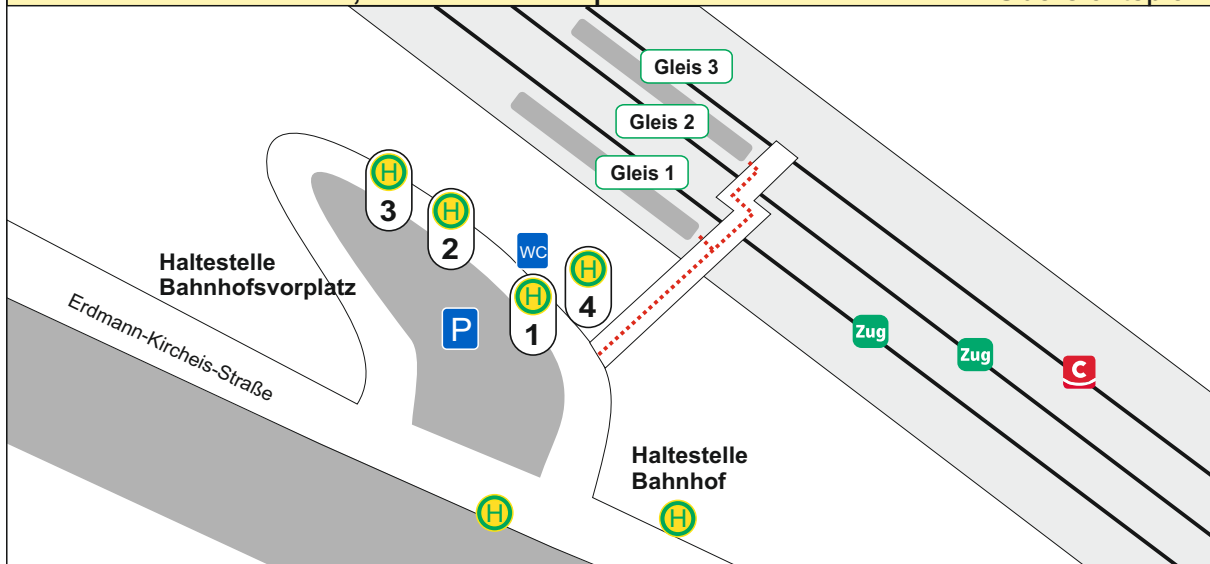

Aue, Bahnhofsvorplatz und Bahnhof

Übersichtsplan

..... Fußweg zu den Bahnsteigen

Service-Nummer: 0371 40008-88

(Montag bis Freitag 07:00 bis 18:00 Uhr)

www.vms.de

Stand: 10.12.2023

Haltestelle Bahnhofsvorplatz

359 Schneeberg
 360 Zwickau
 362 Bad Schlema - Schneeberg - Aue
 365 Aue
 380 Stollberg, Bahnhof

375 Beierfeld - Grünhain
 376 Lauter
 378 Lößnitz - Aue

A - Aue, Postplatz
 B - Aue, Postplatz
 C - Aue, Bahnhofsvorplatz
 D - Aue, Postplatz

Haltestelle Bahnhof

353 Aue/Alberoda
 378 Lößnitz - Aue

351 Schönheide
 363 Zwönitz
 366 Sosa
 369 Zschorlau
 370 Schönheide
 373 Eibenstock
 379 Zschorlau - Albernau - Bockau
 385 Rothenkirchen
 415 Annaberg-Buchholz

Ankunft
 Schienersatzverkehr

Zug RB 95 Zwickau

Zug RB 95 Johannegeorgenstadt

C C13 Thalheim - Chemnitz - Burgstädt

C C14 Thalheim - Chemnitz - Mittweida (nur Frühfahrt Mo - Fr)