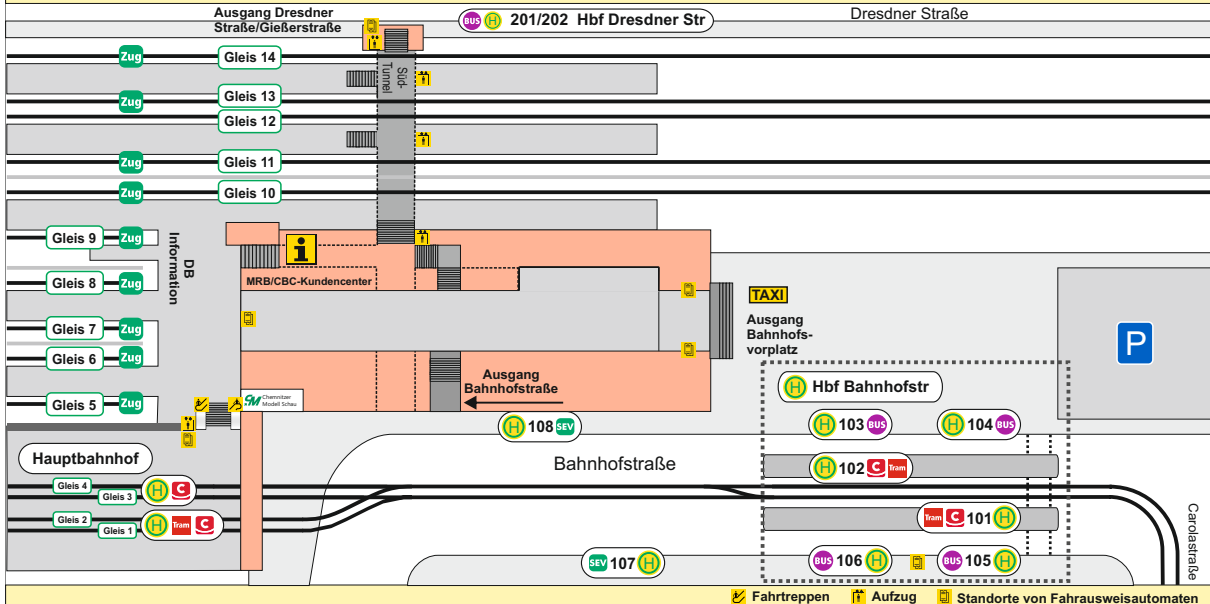

Chemnitz, Hauptbahnhof und Umgebung Übersichtsplan

Service-Nummer: 0371 40008-88

(Montag bis Freitag 07:00 bis 18:00 Uhr)

www.vms.de

Stand: 10.12.2023

Chemnitz, Hauptbahnhof und Umgebung Abfahrtsstände

Hauptbahnhof (Tram und Chemnitz Bahn)

Gleis 1 3 Technopark
 4 Hutholz

Gleis 2 C11 Altchemnitz - Stollberg

Gleis 3 C13 Technopark - Thalheim - Aue
C14 Technopark - Thalheim
C15 Technopark

Gleis 4 C13 Wittgensdorf - Burgstädt
C14 Oberlichtenau - Mittweida
C15 Niederwiesa - Frankenberg - Hainichen

Hbf Bahnhofstr (Tram und Chemnitz Bahn)

3 Technopark
101 4 Hutholz
 C13 Technopark - Thalheim - Aue
C14 Technopark - Thalheim
C15 Technopark

102 C11 Chemnitz, Hbf
 C13 Chemnitz, Hbf - Wittgensdorf - Burgstädt
C14 Chemnitz, Hbf - Oberlichtenau - Mittweida
C15 Chemnitz, Hbf - Niederwiesa - Frankenberg - Hainichen

Schienenersatz-
verkehr
107 108

Hbf Bahnhofstr (Stadtverkehr)

22 Glösa
103 23 Heinersdorf
 32 Dresden Str
N11 Ebersdorf (Nachtverkehr)
Schienenersatzverkehr

22 Zentralhaltestelle
105 23 Zentralhaltestelle - Neefepark
 32 Zentralhaltestelle - Reichenbrand
N11 Zentralhaltestelle (Nachtverkehr)