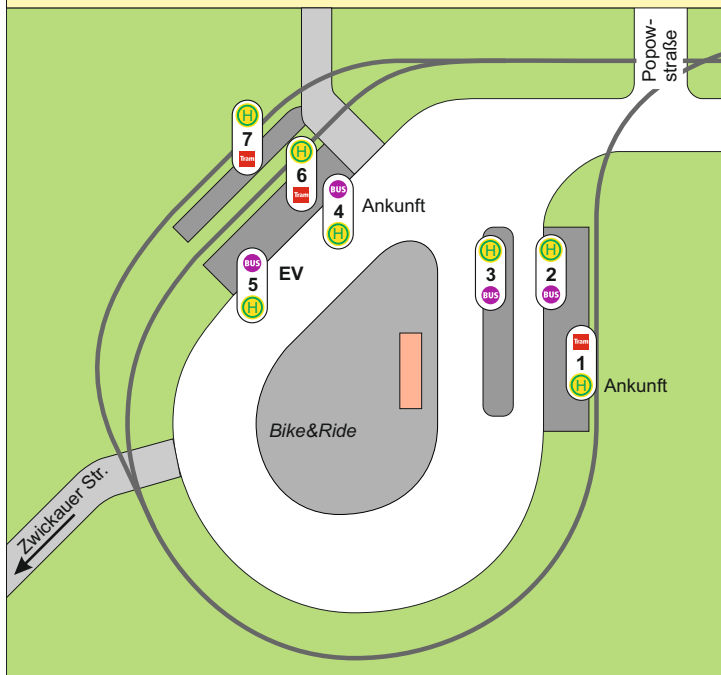

Chemnitz, Schönau Übersichtsplan

Ankunft

1

4

26 Stelzendorf - Hutholz
42 Rabenstein, Grünaer Str
N16 Zentralhaltestelle (Nachtverkehr)
N16 RabensteinCenter (Nachtverkehr)

3

Ersatzverkehr

5

1 Zentralhaltestelle -
Brückenstr/Freie Presse

6

41 Reichenbrand - Grüna -
Hohenstein-Ernstthal
152 Lichtenstein - Zwickau
251 Lichtenstein
253 Limbach-Oberfrohna

2

Ersatzverkehr

Service-Nummer: 0371 40008-88