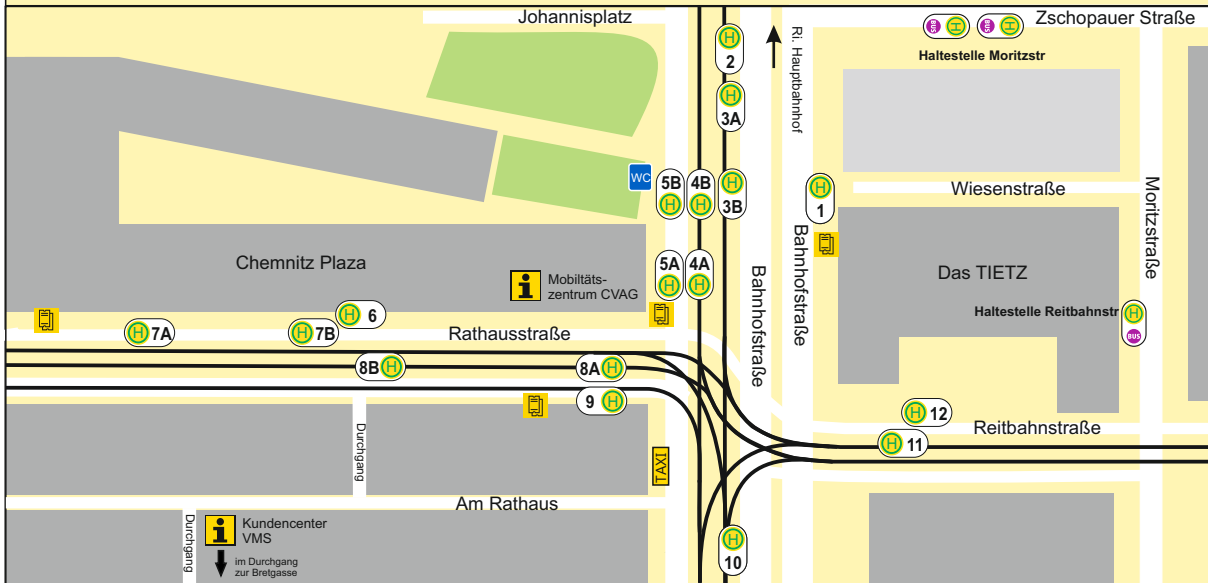

# Chemnitz, Zentralhaltestelle und Umgebung Übersichtsplan

Service-Nummer: 0371 40008-88

(Montag bis Freitag 07:00 bis 18:00 Uhr)

[www.vms.de](http://www.vms.de)

Stand: 10.12.2023

	21 Hbf Dresdner Str - Ebersdorf		21 Chemnitz Center (- Limbach-Oberfrohna)		3 Stadlerplatz - Technopark
	22 Hbf Bahnhofstr - Glösa		23 Neefepark		62 Gablenz
	23 Hbf Bahnhofstr - Heinersdorf		32 Rottluff - Reichenbrand		72 Heimgarten
	31 Hbf Dresdner Str - Yorckgebiet		51 Zeisigwald (- Yorckgebiet)		N13 Lutherviertel - Gablenz -
	32 Hbf Bahnhofstr - Dresdner Str		N16 Schönau - Reichenbrand - RabensteinCenter		<b>Adelsberg</b> (Nachtverkehr)
	52 Hutholz		(Nachtverkehr)		N14 Altchemnitz - Reichenhain -
	N11 Hilbersdorf - Ebersdorf (Nachtverkehr)		31 Flemingingstr		<b>Bernsdorf</b> (Nachtverkehr)
	N12 Sonnenberg - Yorckgebiet				
	(Nachtverkehr)				
	206 Hauptbahnhof - Omnibusbahnhof		62 Weststr - Flemingingstr		1 Industriemuseum - Schönau
	207 Hauptbahnhof - Omnibusbahnhof		72 Rottluff / Flemingingstr		4 Goetheplatz - Morgenleite - Hutholz
	210 Hauptbahnhof - Omnibusbahnhof		N17 Kaßberg - Altendorf - Flemingingstr - Talanger		79 <b>Küchwald</b>
	211 Hauptbahnhof - Omnibusbahnhof		(Nachtverkehr)		C11 Altchemnitz - Stollberg
	262 Hauptbahnhof - Omnibusbahnhof		N18 Schlossviertel - Borna (Nachtverkehr)		
	383 <b>Ankunft</b>				
	526 <b>Ankunft</b>				
	N15 Kappel - Helbersdorf - Morgenleite -		C13 Hauptbahnhof - Burgstädt		<b>Haltestelle Moritzstr (in Zschopauer Str)</b>
	Hutholz (Nachtverkehr)		C14 Hauptbahnhof - Mittweida		206 Gornau - Zschopau - Marienberg
	262 <b>Oelsnitz</b>		C15 Hauptbahnhof - Hainichen		207 Zschopau - Marienberg - Olbernhau
	383 Aue/Schwarzenberg/Schneeberg				210 Thum - Annaberg-Buchholz
	526 Limbach-Oberfrohna				211 Thalheim - Brünlos/Dorfchemnitz -
	704 <b>Lengefeld</b>				<b>Zwönitz</b>
	705 <b>Eppendorf</b>		1 Roter Turm - Brückenstr/Freie Presse		
	2 Stefan-Heym-Platz - Brückenstr/		3 Omnibusbahnhof - Hauptbahnhof		<b>Haltestelle Reitbahnstr (in Moritzstr)</b>
	<b>Freie Presse</b>		4 Omnibusbahnhof - Hauptbahnhof		23 Zentralhaltestelle
	5 Stefan-Heym-Platz - Gablenzplatz -		C11 <b>Hauptbahnhof</b>		62 Flemingingstr
	<b>Gablenz</b>				72 Rottluff / Flemingingstr
	2 Bernsbachplatz - Bernsdorf		C13 Technopark - Thalheim - Aue		N13 <b>Zentralhaltestelle</b> (Nachtverkehr)
	5 Schule Altchemnitz - VITA-CENTER -		C14 Technopark - Thalheim		
	<b>Hutholz</b>		C15 <b>Technopark</b>		