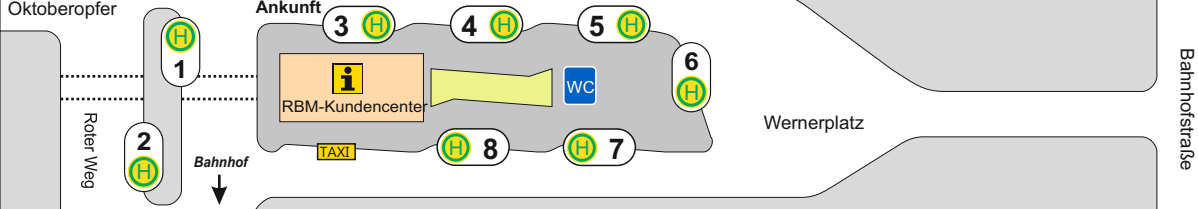

Platz der
Oktoberopfer

Stadtverkehr

- 1** A Wasserberg
- B Friedeberg
- C Bahnhof - Seilerberg - Häuersteig - Wasserberg
- D A.-Günther-Str - Wasserberg
- F Bahnhof - Brand-Erbisdorf

- 2** A Tuttendorf - Halsbrücke
*in Halsbrücke Anschluss 765 Reinsberg
in Tuttendorf Anschluss 768 Falkenberg*

- B Zug - Brand-Erbisdorf
- C Uni - Friedeberg - Wasserberg
- D Zentralfriedhof - Landratsamt
- II Industriegebiet Süd - GWG
Pulvermühlenweg - Halsbrücke

- 3** Ankunft

- 4** 745 Kleinwaltersdorf
- 747 Gewerbegebiet PAMA
- 747 Langhennersdorf - Bräunsdorf - Hainichen
- 749 Großschirma - Seifersdorf - Reichenbach
- 750 Gewerbegebiet PAMA
- 750 Nossen - Roßwein - Döbeln
- 755 Großschirma - Großvoigtsberg - Oberguna - Siebenlehn - Nossen