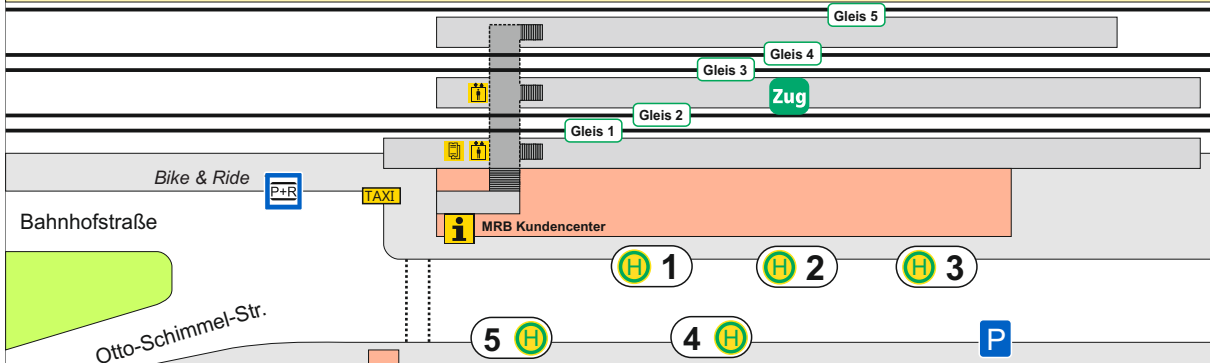

Glauchau, Bahnhof

Übersichtsplan

<p>1</p> <ul style="list-style-type: none"> 105 Meerane 107 Thurm 108 Glauchau, Platz der Einheit 111 Zwickau 	<p>3</p> <ul style="list-style-type: none"> 112 Langenchursdorf 629 Penig - Narsdorf <i>BusBahn</i> 	<p>Gleis 1</p> <ul style="list-style-type: none"> Zug RB 30 Chemnitz - Freiberg - Dresden Zug RE 3 Chemnitz - Freiberg - Dresden
<p>2</p> <ul style="list-style-type: none"> 101 Schönbörnchen, Südhang 109 Glauchau, Platz der Einheit 119 Crimmitschau 	<p>4</p> <ul style="list-style-type: none"> 108 Lichtenstein 112 Glauchau, Robert-Koch-Siedlung 	<p>Gleis 2</p> <ul style="list-style-type: none"> Zug RB 30 Zwickau Zug RE 3 Zwickau - Plauen - Hof
<p> Fahrausweisautomat</p>	<p>5</p> <ul style="list-style-type: none"> 102 Friedenshöhe 105 Klinikum/Heinrichshof 109 Voigtlaide 111 Glauchau, Robert-Koch-Siedlung 	<p>Gleis 3</p> <ul style="list-style-type: none"> Zug RB 37 Meerane - Gößnitz Zug RE 1 Gößnitz - Gera - Göttingen
		<p>Gleis 4</p> <ul style="list-style-type: none"> Zug RB 92 St. Egidien - Lichtenstein - Stollberg