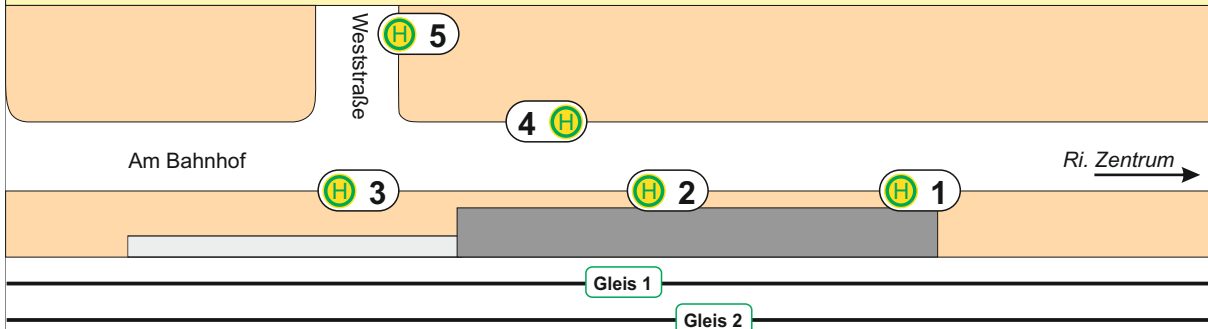

Lichtenstein, Bahnhof

Übersichtsplan

<p>1 139 Mülsen St. Jacob - Zwickau 152 Oberlungwitz - Chemnitz-Schönau 152 Mülsen St. Jacob - Zwickau 199 Mülsen St. Jacob 251 Oberlungwitz - Chemnitz-Schönau Fernbus</p>	<p>3 117 Heinrichsort - Rödlitz - Lichtenstein 117 Rödlitz - Heinrichsort - Lichtenstein 118 St. Egidien - Lobsdorf EV RB 92 Stollberg</p> <p>4 199 Hohndorf - Oelsnitz - Stollberg/Lugau EV RB 92 St. Egidien - Glauchau</p>	<p>5 108 Lichtenstein, Heinrich-von-Kleist-Schule 118 Lichtenstein, Heinrich-von-Kleist-Schule</p> <p>Gleis 1 RB 92 Stollberg - St. Egidien - Glauchau</p> <p>Gleis 2 RB 92 Glauchau - St. Egidien - Stollberg</p>
<p>2 108 St. Egidien - Glauchau 115 St. Egidien/Bernsdorf - Hohenstein-Ernstthal</p>		