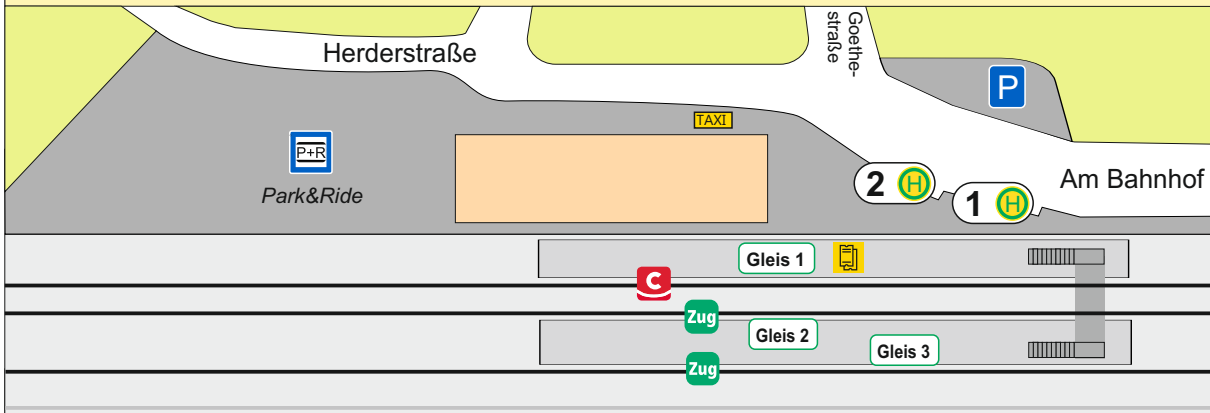

Mittweida, Bahnhof

Übersichtsplan

C Kaufland - Lauenhain
F Busbahnhof - Krankenhaus - Baumwollspinnerei

A Markt - Baumwollspinnerei
C Markt - Landratsamt - **Altmittweida**

Gleis 1 **C** C14 Oberlichtenau - Chemnitz - **Thalheim**

Gleis 2 **Zug** RB 45 Riesa - **Elsterwerda**

Gleis 3 **Zug** RB 45 Chemnitz

Fahrausweisautomat

Service-Nummer: 0371 40008-88 (Montag bis Freitag 07:00 bis 18:00 Uhr)

www.vms.de

Stand: 10.12.2023