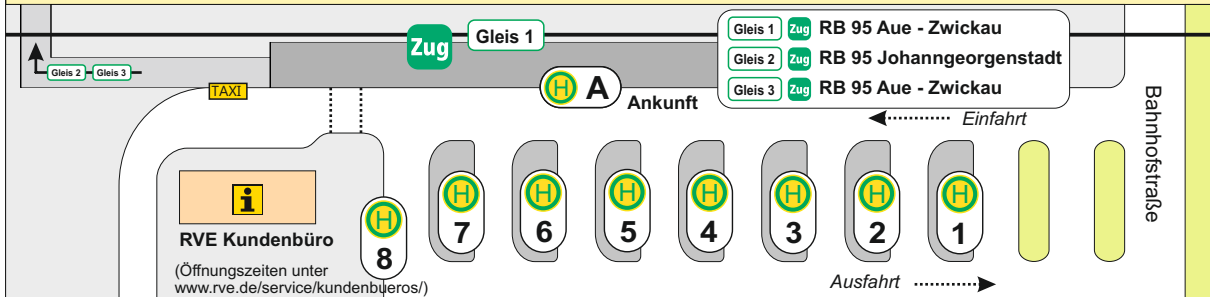

Schwarzenberg, Bahnhof u. Busbahnhof Übersichtsplan

- 1** **Stadtverkehr**
A Stadtteil Sonnenleithe
- 2** **Stadtverkehr**
A Stadtteil Heide (- Bermsgrün)

- 3** 332 Markersbach
334 Erlabrunn - Johanngeorgenstadt
343 Waschleithe - Grünhain
- Stadtverkehr**
B Wildenau - Neuwelt - Bermsgrün

- 4** 415 (Crottendorf -)
Annaberg-Buchholz
- 5** 330 Rittersgrün - Tellerhäuser
338 Crandorf - Breitenbrunn -
Rittersgrün
- 6** 334 Aue
383 Aue - Chemnitz
415 Aue

- 7** 342 Beierfeld - Grünhain - Zwönitz
441 Geyer - Ehrenfriedersdorf
- Stadtverkehr**
B Kaufland - Bermsgrün - Neuwelt
- Schülerverkehr/Sonderfahrten
- 8**
- A** Ankunft/Schienenersatzverkehr