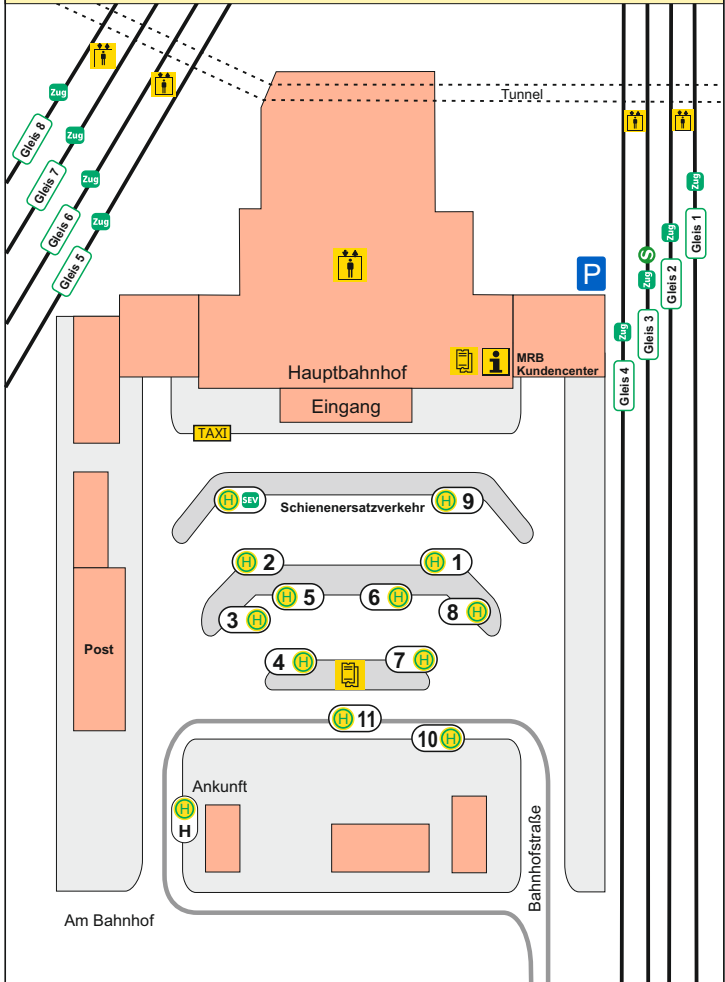

Zwickau, Hauptbahnhof

Übersichtsplan

Aufzug Standorte von Fahrausweisautomaten

Service-Nummer: 0371 40008-88

(Montag bis Freitag 07:00 bis 18:00 Uhr)

www.vms.de

Stand: 10.12.2023

Zwickau, Hauptbahnhof

Übersichtsplan

1 138 Ortmannsdorf - **Marienau**
139 **Lichtenstein**
140 Mülsen - **Thurm**
152 **Chemnitz**

2 159 Dänkritz - **Crimmitschau**

3 181 Schönfels - **Reichenbach**

4 135 Reinsdorf - Friedrichsgrün -
Vielau - **Wilkau-Haßlau**
141 Hartenstein - **Langenbach**
156 Weißbach - **Burkersdorf**

H **Ankunft**
Stadt- und Regionalverkehr
Fernbus

Gleis 2 Zug RE 3 Plauen - **Hof**
S S 5X Werdau - Gößnitz - Altenburg - **Leipzig**

Gleis 3 Zug RE 3 Chemnitz - Freiberg - **Dresden**
S S 5/S 5X Werdau - Gößnitz - Altenburg - **Leipzig**

Gleis 4 Zug RB 30 Chemnitz - Freiberg - **Dresden**

Gleis 5 Zug RB 1 Falkenstein - Klingenthal - **Kraslice**
Zug RB 2 Werdau - Plauen - Adorf (Vogl.) - **Cheb**

Gleis 6 Zug RB 1 **Zwickau, Zentrum**

Gleis 7 Zug RB 2 **Zwickau, Zentrum**