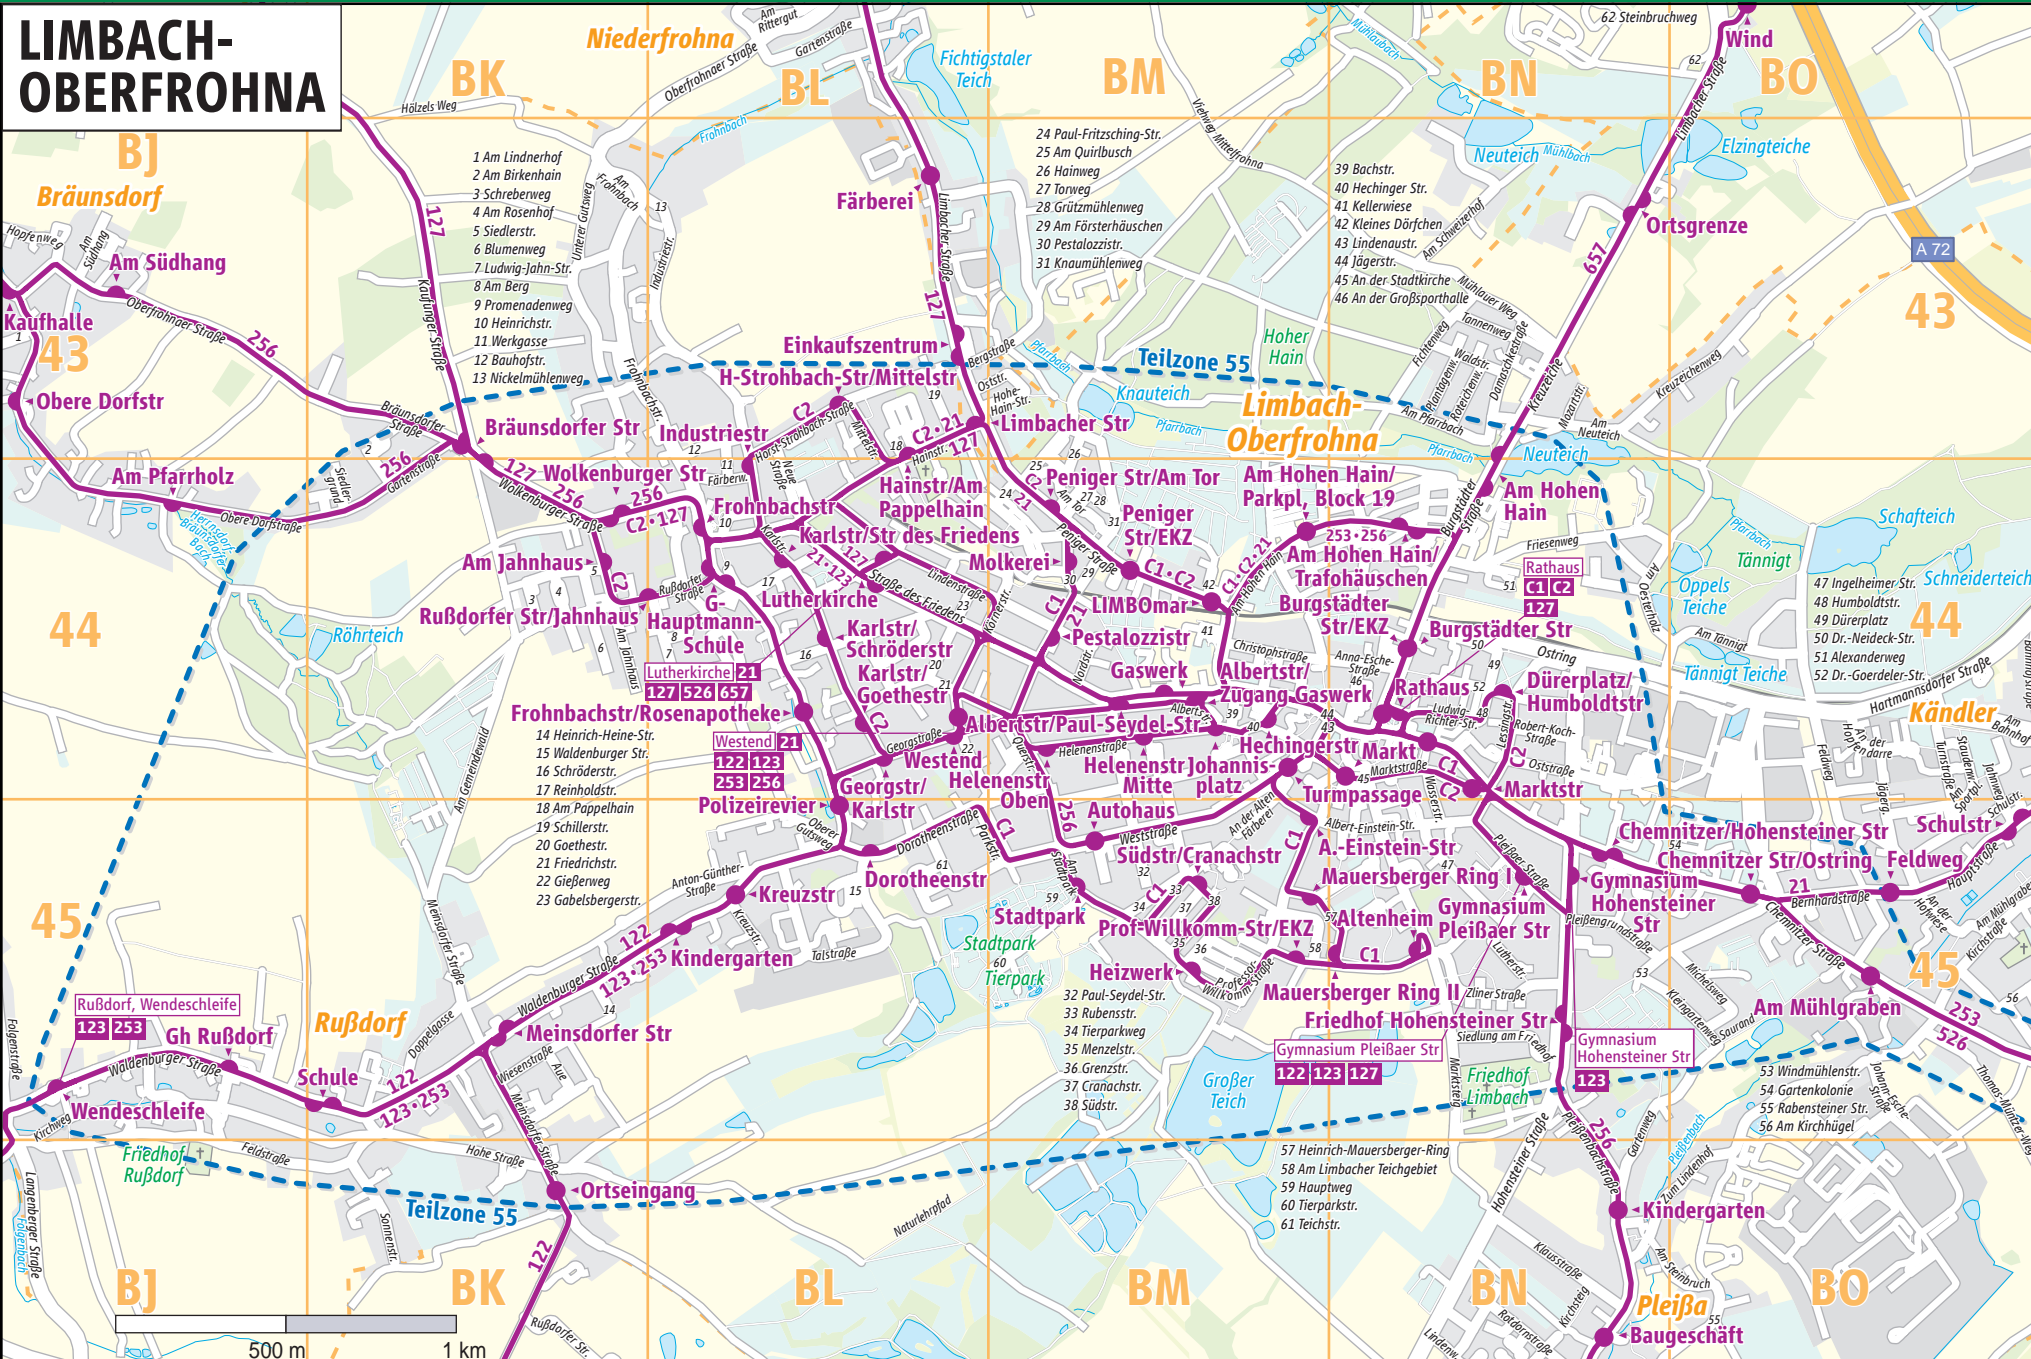

Stadtverkehrsliniennetzplan Limbach-Oberfrohna

LIMBACH-OBERFROHNA

Straßenverzeichnis

- A**
 Albert-Einstein-Straße BN45
 Albertstraße BM44
 Alexanderweg (51) BN44
 Am Bahnhof BP44
 Am Berg (8) BL44
 Am Birkenhain (2) BK43
 Am Försterhäuschen (29) BM44
 Am Frohnbach BK43
 Am Gemeinewald BK44
 Am Hohen Hain BM44
 Am Jahnhaus BK44
 Am Quirlbusch (25) BP45
 Am Limbacher Teichgebiet (58) BM45
 Am Mühlgraben BO45
 Am Neuteich BN43
 Am Oesterholz BN44
 Am Pappelhain (18) BL43
 Am Pfarrbach BN43
 Am Quirlbusch (25) BM44
 Am Rosenhof (4) BK44
 Am Schweizerhof BN43
 Am Sportplatz BO44
 Am Stadtpark BM45
 Am Steinbruch BO46
 Am Südhang BJ43
 Am Tännigt BO44
 Am Tor BM44
 An der Alten Färberei BM45
 An der Großsporthalle (46) BN44
 An der Hofwiese BO45
 An der Hopfendarre BO44
 An der Stadtkirche (45) BN44
 Anna-Esche-Straße BN44
 Anton-Günther-Straße BL45
 Aue BK45
- B**
 Bachstraße (39) BM44
 Bahnhofstraße BJ46
 Bauhofstraße (12) BL43
 Bernhardstraße BO45
 Blumenweg (6) BK44
 Bräunsdorfer Straße BK43
 Burgstädter Straße BN44
- C**
 Chemnitzer Straße BO45
 Christophstraße BM44
 Cranachstraße (37) BM45
- D**
 Damaschkestraße BN43
 Doppelgasse BK45
 Dorotheenstraße BL45
 Dr.-Goerdeler-Straße (52) BN44
 Dr.-Neideck-Straße (50) BN44
 Dürerplatz (49) BN44
- F**
 Färberweg BL44
 Feldstraße BJ46
 Feldweg BO44
 Fichtenweg BN43
 Folgenstraße BJ45
 Friedrichstraße (21) BL44
 Friesenweg BN44
 Frohnbachstraße BL43
- G**
 Gabelsbergerstraße (23) BL44
 Gartenkolonie (54) BO45
 Gartenstraße BK44
 Gartenweg BN45
 Georgstraße BL44
- H**
 Hainstraße BL43
 Hainweg (26) BM43
 Hartmannsdorfer Straße BO44
 Hauptstraße BO45
 Hauptweg (59) BM45
 Hechinger Straße (40) BM44
 Heinrich-Heine-Straße (14) BK45
 Heinrichstraße (10) BL44
 Helenenstraße BM44
 Hohe Straße BK46
 Hohensteiner Straße BN46
 Hopfenweg BJ43
 Horst-Strohbach-Straße BL43
 Humboldtstraße (48) BN44
- I**
 Industriestraße BL43
 Ingelheimer Straße (47) BN45
- J**
 Jägergasse BO44
 Jägerstraße (44) BN44
 Jahnweg BO44
 Johann-Esche-Straße BO45
- K**
 Karlstraße BL44
 Kellenwiese (41) BM44
 Kirchsteig BN46
 Kirchstraße BO45
 Kirchweg BJ45
 Klausstraße BN46
 Kleines Dörfchen (42) BM44
 Kleingartenweg BO45
 Bauhofstraße (12) BL43
 Körnerstraße BM44
 Kreuzerstraße BN43
 Kreuzerweg BO43
 Kreuzstraße BL45
- L**
 Langenberger Straße BJ46
 Lessingstraße BN44
 Lindenaustraße (43) BM44
 Lindenstraße BL44
 Lindenweg BN46
 Ludwig-Jahn-Straße (7) BL44
 Ludwig-Richter-Straße BN44
 Lutherstraße BN45
- M**
 Marktsteig BN45
 Marktstraße BN44
 Meinsdorfer Straße BK45
 Menzelstraße (35) BM45
 Michelsweg BO45
 Mittelstraße BL43
 Mozartstraße BN43
 Mühlauer Weg BN43
- N**
 Naturlehrpfad BL46
 Neue Straße BL44
 Nickelmühlenweg (13) BL43
 Nordstraße BM44
- O**
 Obere Dorfstraße BJ44
 Oberer Gutsweg BL45
 Oberfrohnaer Straße BJ43
 Ostring BN44
 Oststraße BO44
- P**
 Parkstraße BM45
 Paul-Fritzsching-Straße (24) BM44
 Paul-Seydel-Straße (32) BM45
 Peniger Straße BM44
 Pestalozzistraße (30) BM44
 Plantagenweg BN43
 PleiBaer Straße BN45
 Pleißenbachstraße BN46
 Pleißengrundstraße BN45
 Professor-Willkomm-Straße BM45
 Promenadenweg (9) BL44
- Q**
 Querstraße BM44
- R**
 Rabensteiner Straße (55) BO46
 Reinholdstraße (17) BL44
 Robert-Koch-Straße BN44
 Rotdornstraße BN46
 Roteichenweg BN43
 Rubensstraße (33) BM45
 Rußdorfer Straße BL44
- S**
 Saurand BO45
 Schillerstraße (19) BL43
 Schreberweg (3) BK44
 Schröderstraße (16) BL44
 Schulstraße BO45
 Siedlergrund BK44
 Siedlung am Friedhof BN45
 Sonnenstraße BK46
 Staudenweg BO44
 Straße des Friedens BL44
 Südstraße (38) BM45
- T**
 Talstraße BL45
 Tannenweg BN43
 Teichstraße (61) BL45
 Thomas-Müntzer-Weg BO45
 Tierparkstraße (60) BM45
 Tierparkweg (34) BM45
 Torweg (27) BM44
 Turnstraße BO44
- U**
 Unterer Gutsweg BK43
- W**
 Waldenburger Straße (15) BJ45
 Waldstraße BN43
 Wassenstraße BN44
 Werkgasse (11) BL44
 Weststraße BM45
 Wiesenstraße BK45
 Windmühlenstraße (53) BN45
 Wolkenburger Straße BK44
- Z**
 Zliner Straße BN45
 Zum Lindenhof BO46