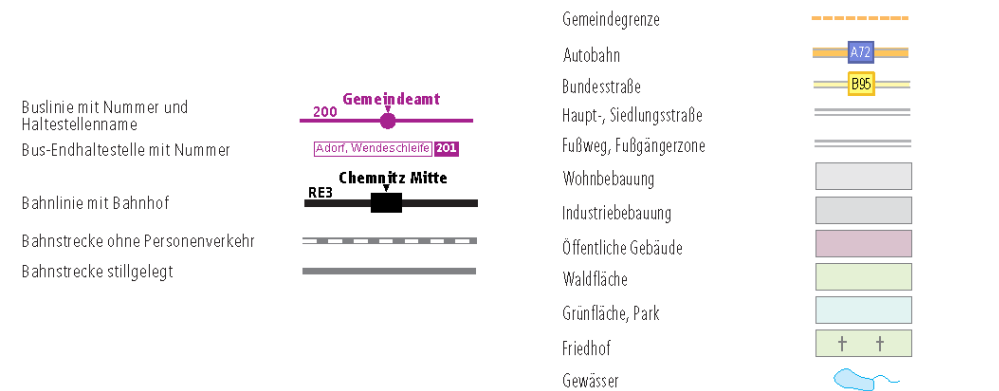

Zeichenerklärung

Herausgeber und Gestaltung:
Verkehrsverbund Mittelsachsen GmbH,
Am Rathaus 2, 09111 Chemnitz
Internet: www.vms.de, E-mail: info@vms.de
Service-Nummer: 0371 40008-88

Kartengrundlage:
© OpenStreetMap-Mitwirkende
Stand: Oktober 2023 Alle Angaben ohne Gewähr.