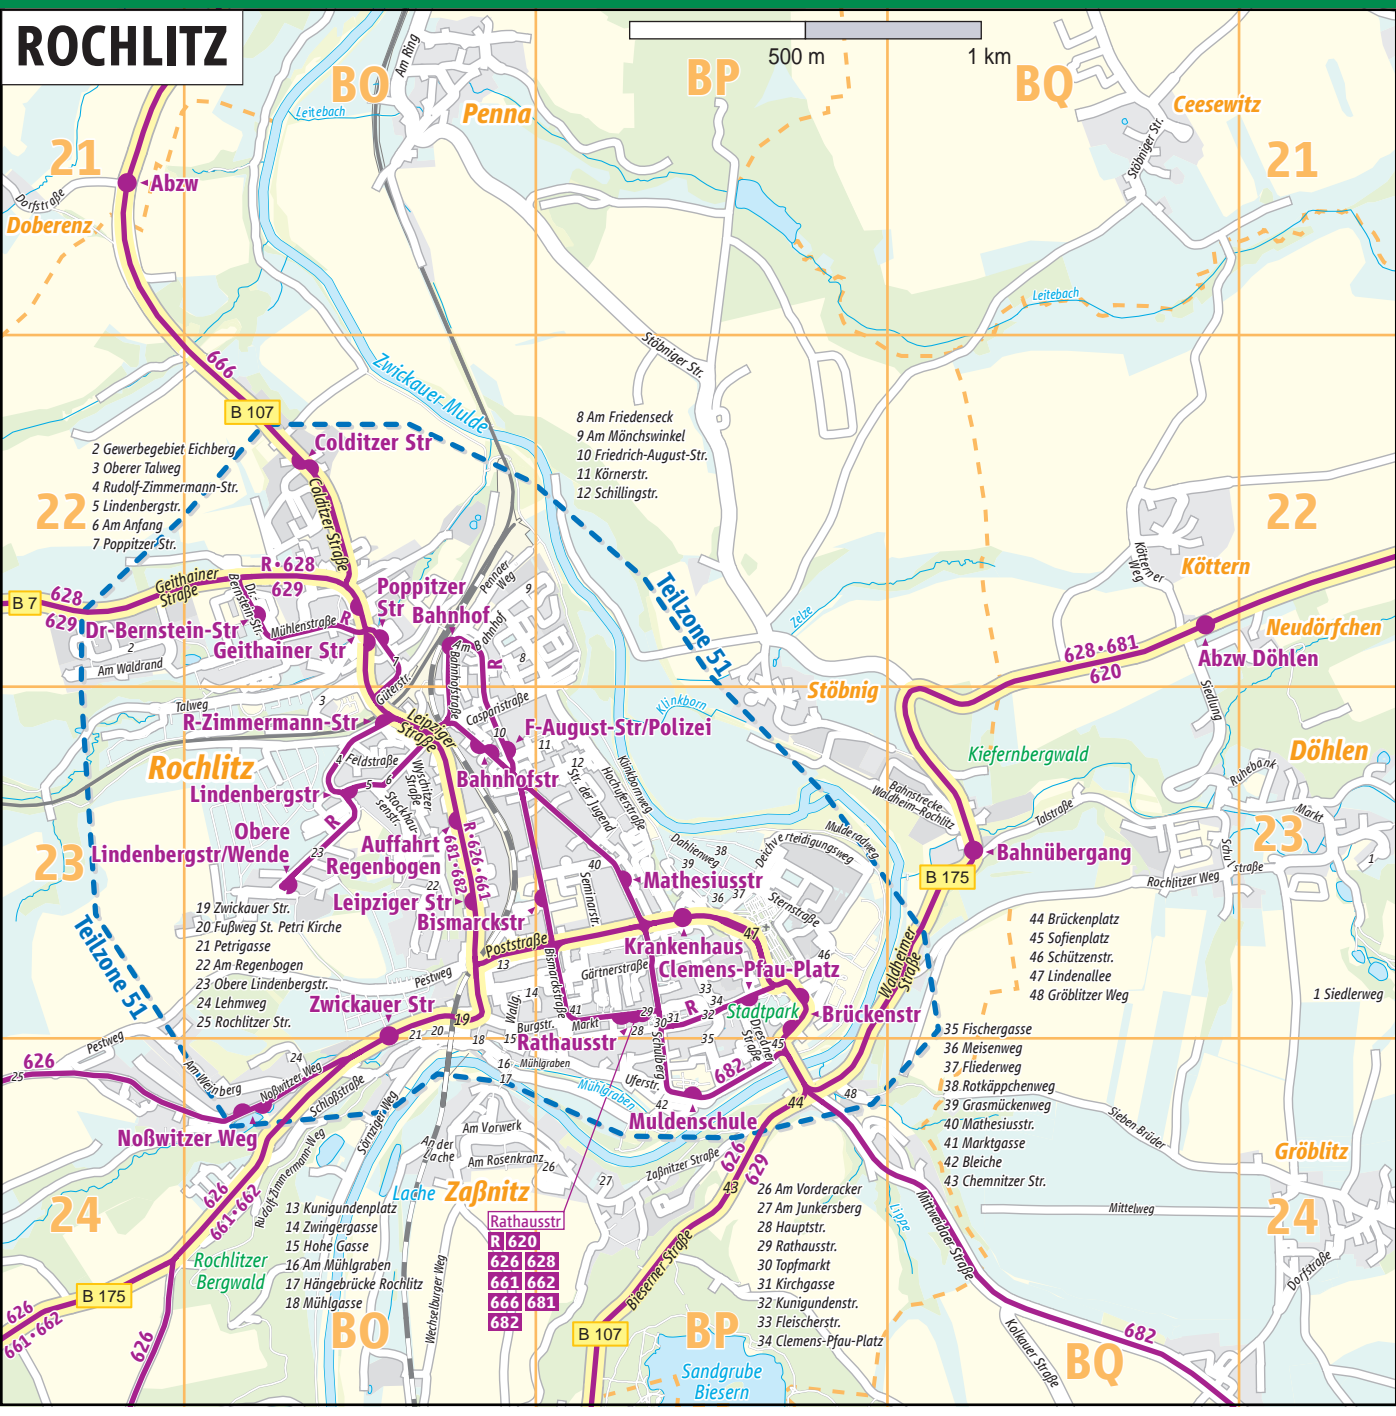

Stadtverkehrsliniennetzplan Rochlitz

Straßenverzeichnis

- A**
 Am Anfang (6) B023
 Am Bahnhof B022
 Am Friedenseck (8) B022
 Am Junkersberg (27) BP24
 Am Mönchswinkel (9) B022
 Am Mühlgraben (16) B024
 Am Regenbogen (22) B023
 Am Ring B021
 Am Rosenkranz B024
 Am Vorderacker (26) BP24
 Am Vorwerk B024
 Am Waldrand BN22
 Am Weinberg B024
 An der Lache B024
- B**
 Bahnhofstraße B022
 Bahnstrecke Waldheim–Rochlitz BQ23
 Bieserner Straße BP24
 Bismarckstraße BP23
 Bleiche (42) BP24
 Brückenplatz (44) BP24
 Burgstraße BP23
- C**
 Casparstraße B023
 Chemnitzer Straße (43) BP24
 Clemens-Pfau-Platz (34) BP23
 Colderitzer Straße B022
- D**
 Dahlienweg BP23
 Deichverteidigungsweg BP23
 Dr.-Bernstein-Straße B022
 Dresdner Straße BP24
- F**
 Feldstraße B023
 Fischergasse (35) BP23
 Fleischerstraße (33) BP23
 Fliederweg (37) BP23
 Friedrich-August-Straße (10) B023
 Fußweg St. Petri Kirche (20) B023
- G**
 Gärtnerstraße BP23
 Geithainer Straße BN22
 Gewerbegebiet Eichberg (2) BN22
 Grasmückenweg (39) BP23
 Gröblitzer Weg (48) BP24
 Güterstraße B022
- H**
 Hängebrücke Rochlitz (17) B024
 Hauptstraße (28) BP23
 Hochuferstraße BP23
 Hohe Gasse (15) B024
- K**
 Kirchgasse (31) BP23
 Klinkbornweg BP23
 Körnerstraße (11) B023
 Kunigundenplatz (13) B023
 Kunigundenstraße (32) BP23
- L**
 Lehmweg (24) B024
 Leipziger Straße B023
 Lindenallee (47) BP23
 Lindenbergsstraße (5) B023
- M**
 Markt BP23
 Marktgasse (41) BP23
 Mathesiusstraße (40) BP23
 Meisenweg (36) BP23
 Mittweidaer Straße BQ24
 Mühlenstraße B022
 Mühlgasse (18) B024
 Mühlgraben BP24
 Mulderadweg BP23
- N**
 Noßwitzer Weg B024
- O**
 Obere Lindenbergsstraße (23) B023
 Oberer Talweg (3) B023
- P**
 Pennaer Weg B022
 Pestweg BN24
 Petrigasse (21) B023
 Poppitzer Straße (7) B022
 Poststraße B023
- R**
 Rathausstraße (29) BP23
 Rochlitzer Straße (25) BN24
 Rotkäppchenweg (38) BP23
 Rudolf-Zimmermann-Straße (4) B023
 Rudolf-Zimmermann-Weg B024
- S**
 Schillingstraße (12) BP23
 Schloßstraße B024
 Schulberg BP24
 Schützenstraße (46) BP23
 Seminarstraße BP23
 Sofienplatz (45) BP24
 Sörnziger Weg B024
 Sternstraße BP23
 Stöbniger Straße BP22
 Stockhausenstraße B023
 Straße der Jugend BP23
- T**
 Talweg BN23
 Topfmarkt (30) BP23
- U**
 Uferstraße BP24
- W**
 Waldheimer Straße BQ23
 Wallgasse B023
 Wechselburger Weg B024
 Wyschitzer Straße B023
- Z**
 Zaßnitzer Straße BP24
 Zwickauer Straße (19) B023
 Zwingergasse (14) B023