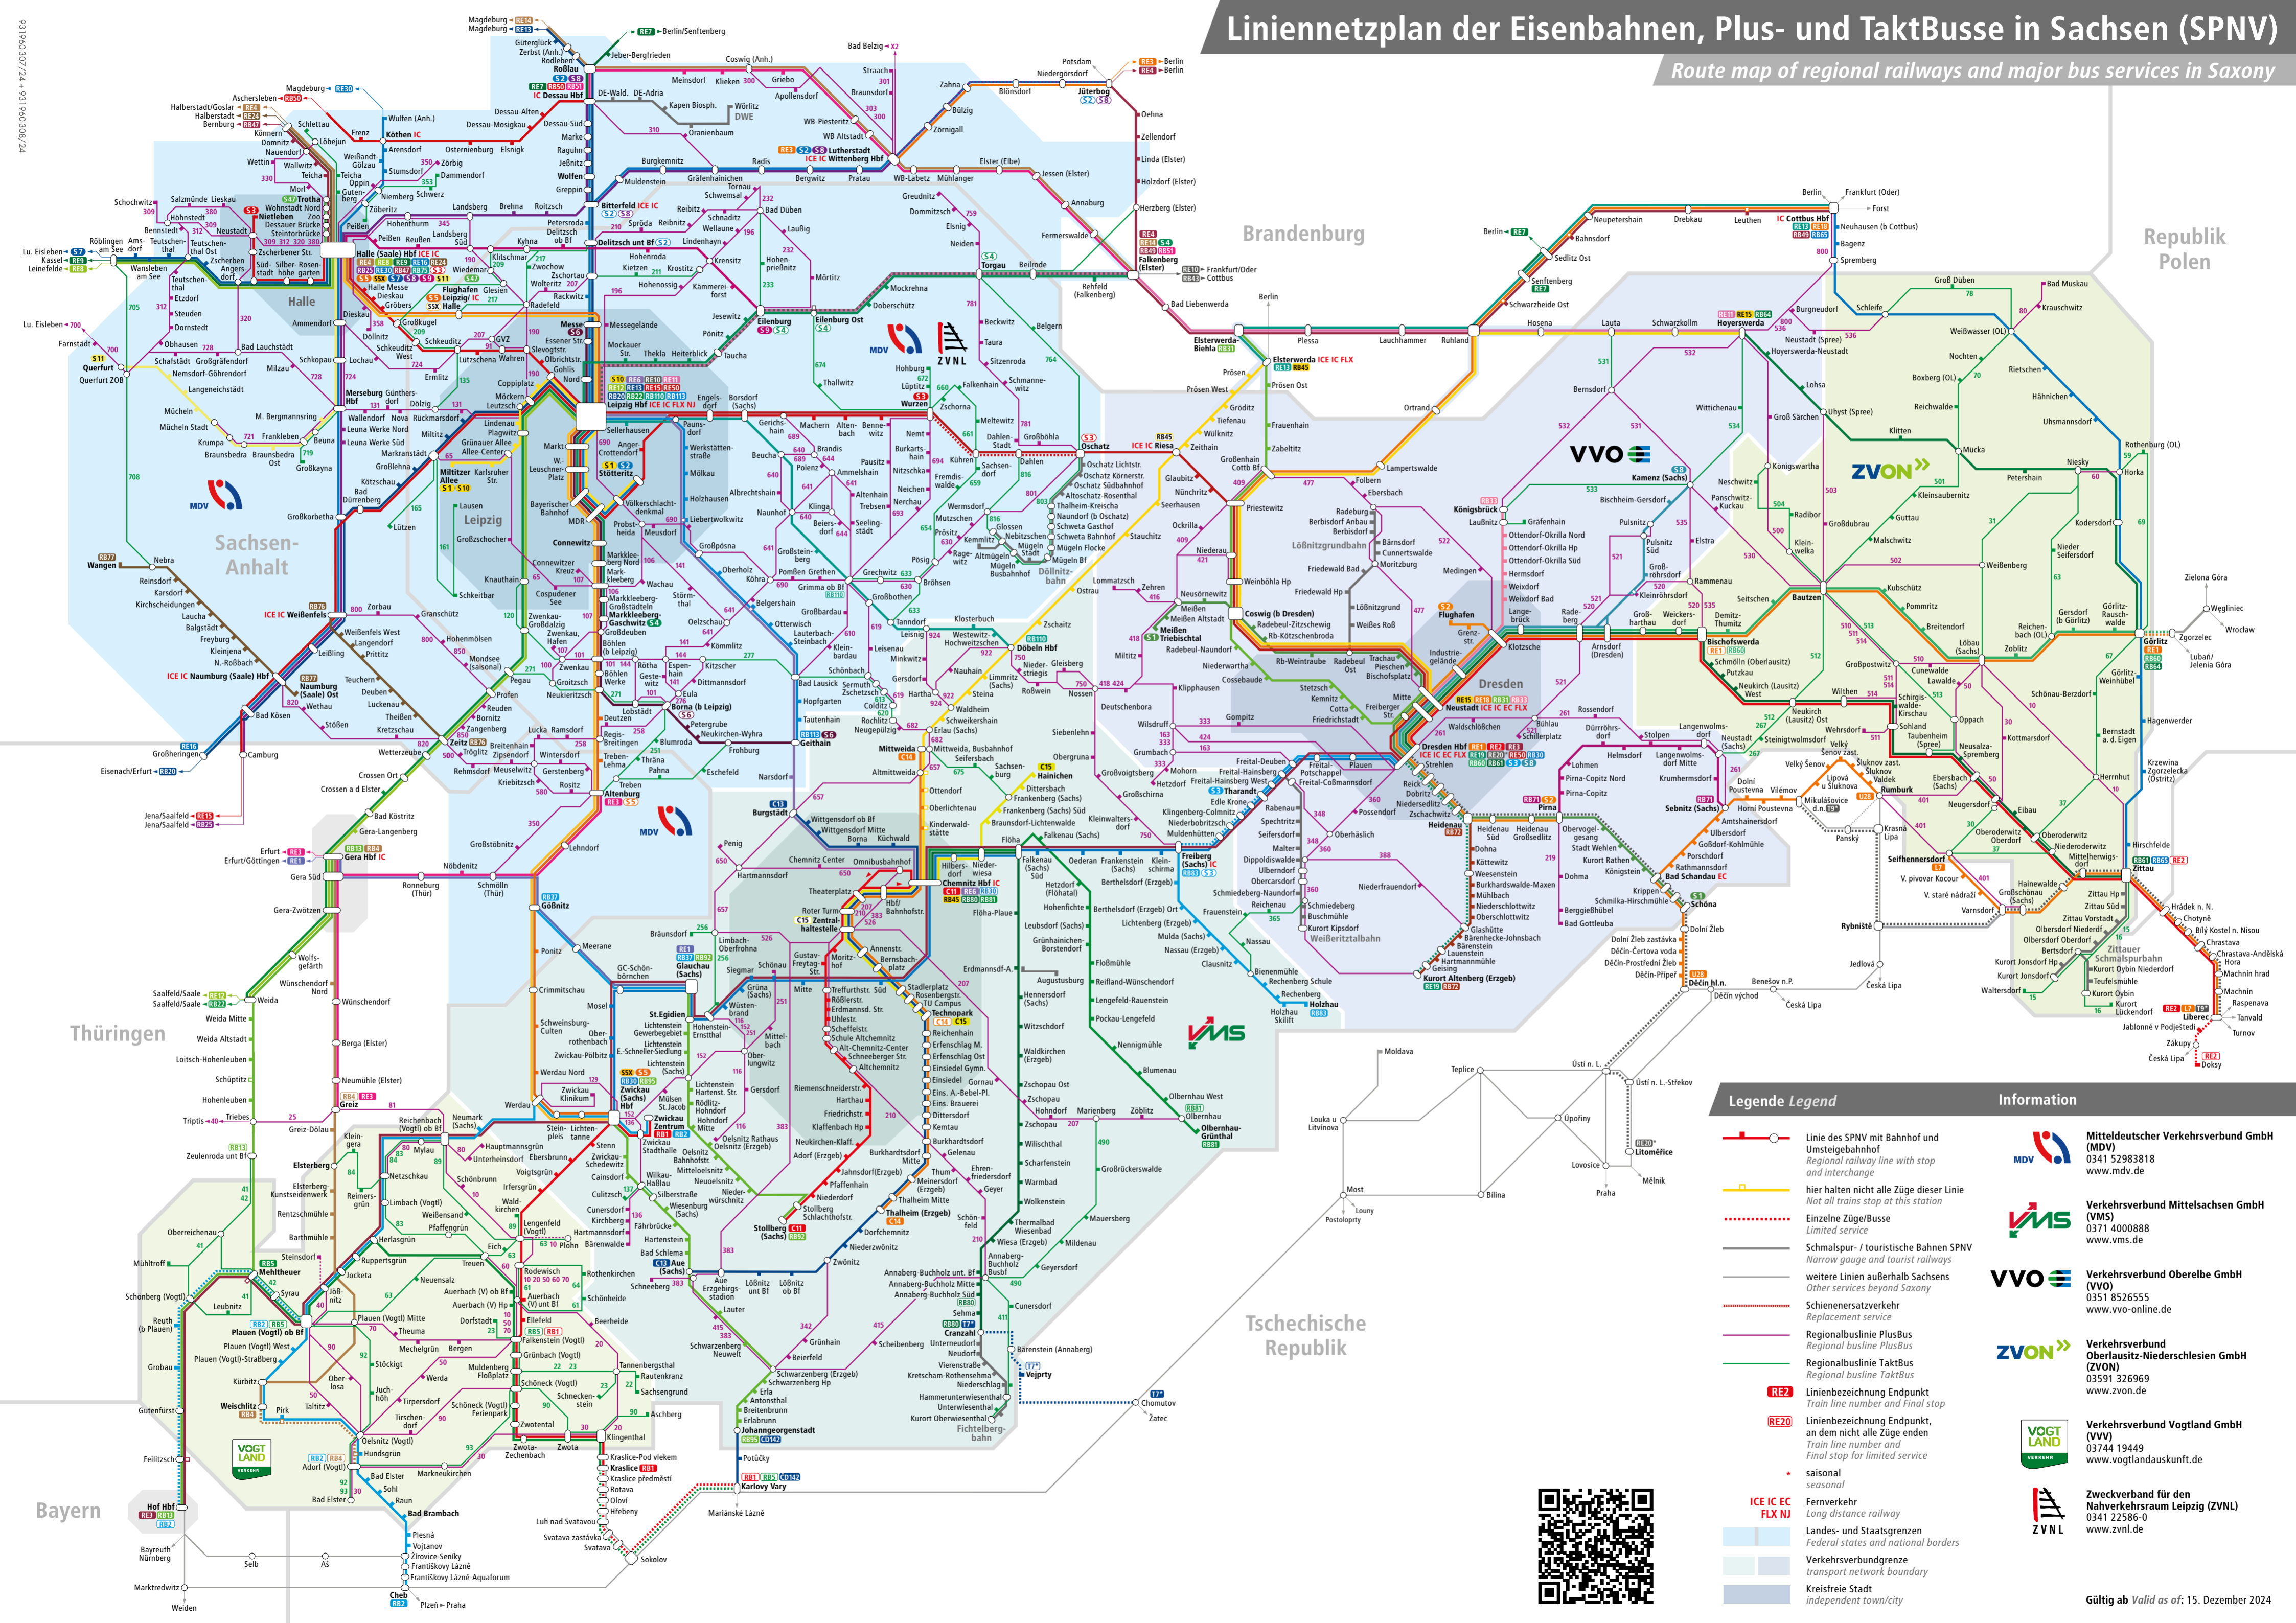

# Linienetzplan der Eisenbahnen, Plus- und TaktBusse in Sachsen (SPNV)

Route map of regional railways and major bus services in Saxony

### Legende Legend

- Linie des SPNV mit Bahnhof und Umsteigebahnhof  
Regional railway line with stop and interchange
- hier halten nicht alle Züge dieser Linie  
Not all trains stop at this station
- Einzelne Züge/Busse  
Limited service
- Schmalspur- / touristische Bahnen SPNV  
Narrow gauge and tourist railways
- Weitere Linien außerhalb Sachsens  
Other services beyond Saxony
- Schienerersatzverkehr  
Replacement service
- Regionalbuslinie PlusBus  
Regional busline PlusBus
- Regionalbuslinie TaktBus  
Regional busline TaktBus
- Linienbezeichnung Endpunkt  
Train line number and Final stop
- Linienbezeichnung Endpunkt, an dem nicht alle Züge enden  
Train line number and Final stop for limited service
- seasonal
- ICE IC EC  
FLX NJ
- Landes- und Staatsgrenzen  
Federal states and national borders
- Verkehrsbundgrenze  
transport network boundary
- Kreisfreie Stadt  
independent town/city

### Information

- Mitteldeutscher Verkehrsverbund GmbH (MDV)**  
0341 52983818  
www.mdv.de
- Verkehrsverbund Mittelsachsen GmbH (VMS)**  
0371 4000888  
www.vms.de
- Verkehrsverbund Oberelbe GmbH (VVO)**  
0351 8526555  
www.vvo-online.de
- Verkehrsverbund Oberlausitz-Niederschlesien GmbH (ZVON)**  
03591 326969  
www.zvon.de
- Verkehrsverbund Vogtland GmbH (VVV)**  
03744 19449  
www.vogtlandauskunft.de
- Zweckverband für den Nahverkehrsraum Leipzig (ZVNL)**  
0341 22586-0  
www.zvnl.de