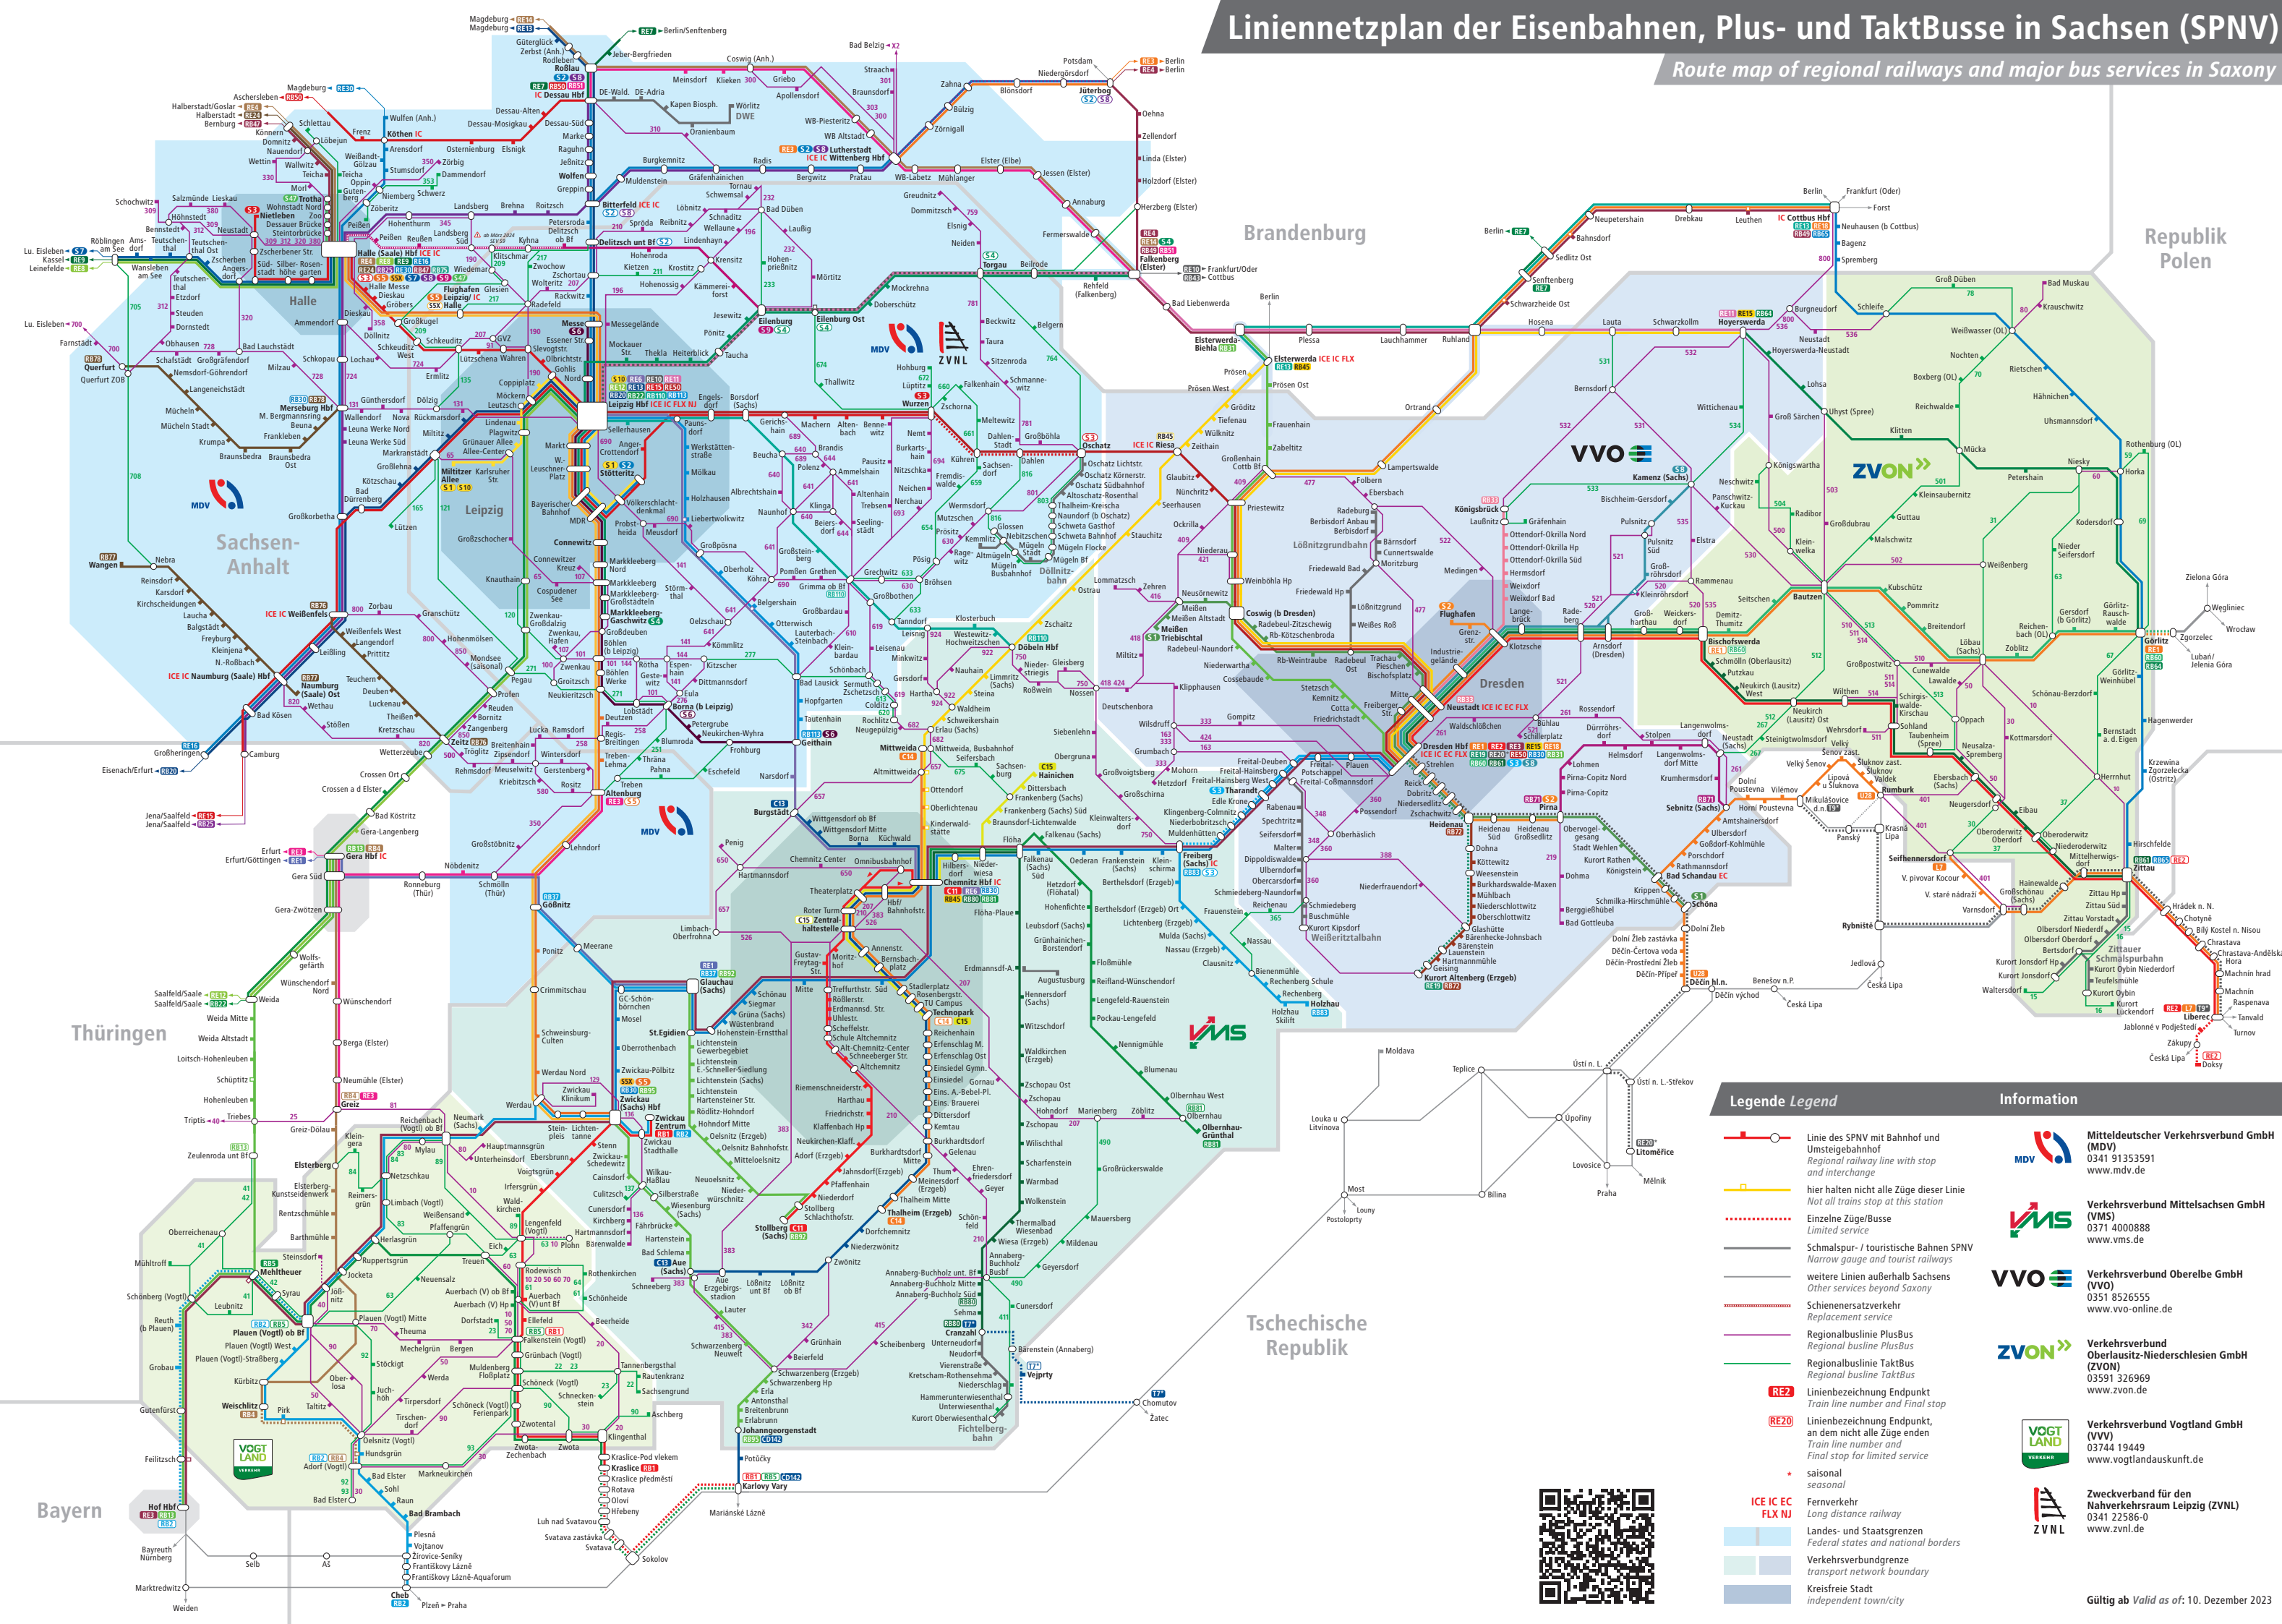

# Linienetzplan der Eisenbahnen, Plus- und TaktBusse in Sachsen (SPNV)

Route map of regional railways and major bus services in Saxony

## Legende Legend

- Linie des SPNV mit Bahnhof und Umsteigebahnhof  
Regional railway line with stop and interchange
- hier halten nicht alle Züge dieser Linie  
Not all trains stop at this station
- Einzelne Züge/Busse  
Limited service
- Schmalspur- / touristische Bahnen SPNV  
Narrow gauge and tourist railways
- weitere Linien außerhalb Sachsens  
Other services beyond Saxony
- Schienensatzverkehr  
Replacement service
- Regionalbuslinie PlusBus  
Regional busline PlusBus
- Regionalbuslinie TaktBus  
Regional busline TaktBus
- REZ  
Linienbezeichnung Endpunkt  
Train line number and Final stop
- RE20  
Linienbezeichnung Endpunkt, an dem nicht alle Züge enden  
Train line number and Final stop for limited service
- saisonal  
seasonal
- ICE IC EC FLX NJ  
Fernverkehr  
Long distance railway
- Landes- und Staatsgrenzen  
Federal states and national borders
- Verkehrsverbundgrenze  
transport network boundary
- Kreisfreie Stadt  
independent town/city

## Information

- Mitteldeutscher Verkehrsverbund GmbH (MDV)  
0341 9135391  
www.mdv.de
- Verkehrsverbund Mittelsachsen GmbH (VMS)  
0371 4000888  
www.vms.de
- Verkehrsverbund Obereibe GmbH (VVO)  
0351 8526555  
www.vvo-online.de
- Verkehrsverbund Oberlausitz-Niederschlesien GmbH (ZVON)  
03591 326969  
www.zvon.de
- Verkehrsverbund Vogtland GmbH (VVO)  
03744 19449  
www.vogtlandauskunft.de
- Zweckverband für den Nahverkehrsraum Leipzig (ZVNL)  
0341 22586-0  
www.zvnl.de