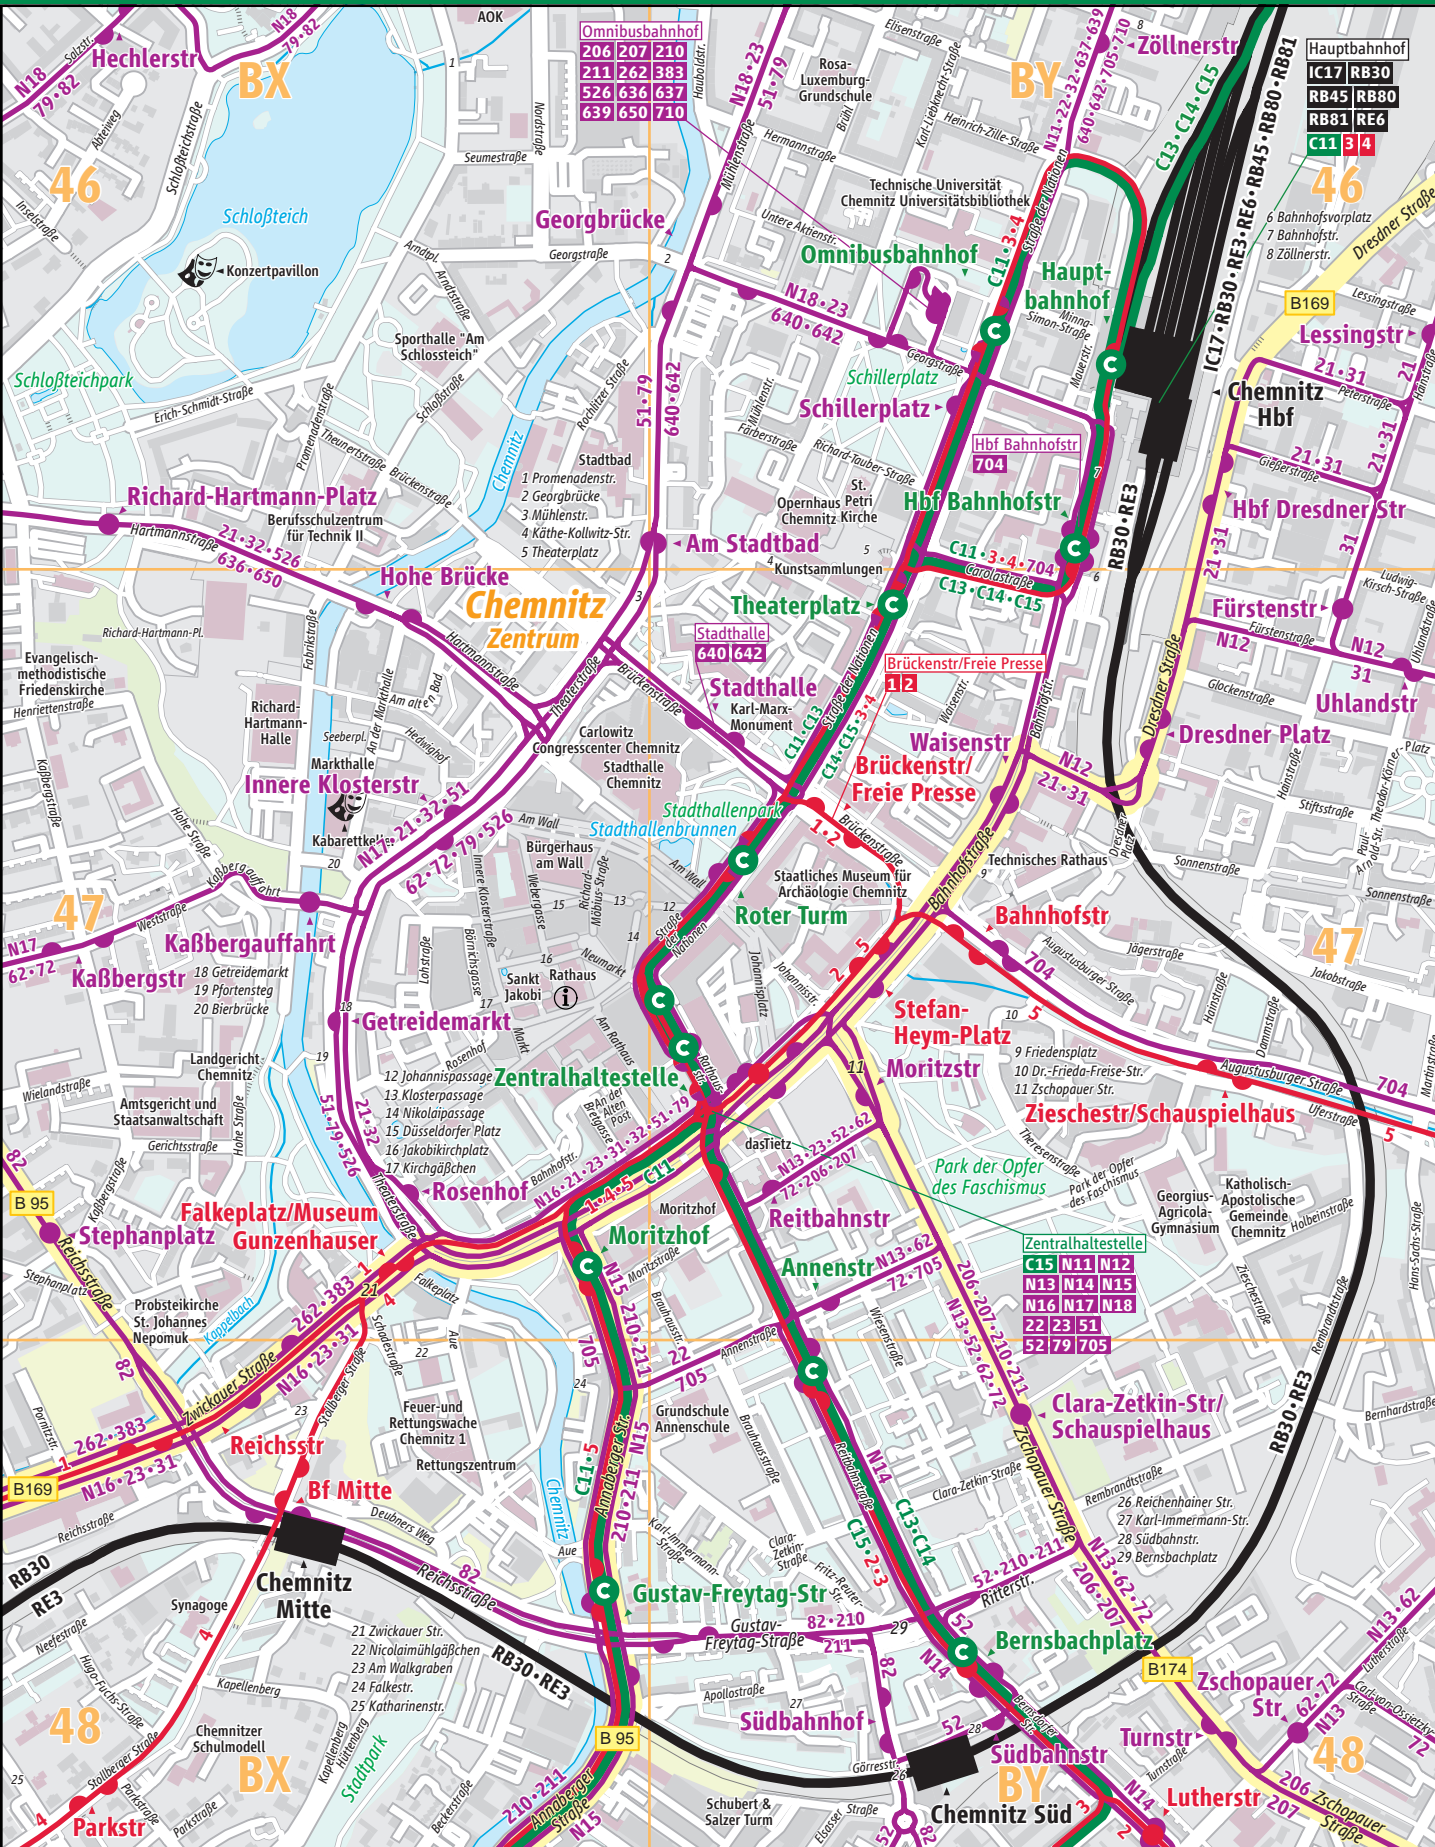

## Straßenverzeichnis

- A**
  - Abteiweg BX46
  - Am alten Bad BX47
  - Am Rathaus BX47
  - Am Walkgraben (23) BX48
  - Am Wall BY47
  - An der Alten Post BX47
  - An der Markthalle BX47
  - Annaberger Straße BX48
  - Annenstraße BY47
  - Apollostraße BY48
  - Arndtplatz BX46
  - Arndtstraße BX46
  - Aue BX47
  - Augustusburger Straße BY47
- B**
  - Bahnhofstraße (7) BY47
  - Bahnhofsvorplatz (6) BY47
  - Beckerstraße BX48
  - Bernhardstraße BY48
  - Bernsbachplatz (29) BY48
  - Bernsdorfer Straße BY48
  - Bierbrücke (20) BX47
  - Börnichgasse BX47
  - Brauhausstraße BY48
  - Bretgasse BX47
  - Brückenstraße BY47
  - Brühl BY46
- C**
  - Carl-von-Ossietzky-Straße BY48
  - Carolastraße BY47
  - Clara-Zetkin-Straße BY48
- D**
  - Dammstraße BY47
  - Deubners Weg BX48
  - Dr.-Frieda-Freise-Straße (10) BY47
  - Dresdner Platz BY47
  - Dresdner Straße BY47
  - Düsseldorfer Platz (15) BX47
- E**
  - Elisenstraße BY46
  - Elsasser Straße BY48
  - Erich-Schmidt-Straße BX46
- F**
  - Fabrikstraße BX47
  - Falkeplatz BX47
  - Falkestraße (24) BX48
  - Färberstraße BY46
  - Friedensplatz (9) BY47
  - Fritz-Reuter-Straße BY48
  - Fürstenstraße BY47
- G**
  - Georgbrücke (2) BY46
  - Georgstraße BX46
  - Gerichtsstraße BX47
  - Getreidemarkt (18) BX47
  - Gießerstraße BY46
  - Glockenstraße BY47
  - Görresstraße BY48
  - Gustav-Freytag-Straße BY48
- H**
  - Hainstraße BY47
  - Hans-Sachs-Straße BY47
  - Hartmannstraße BX46
  - Hauboldstraße BY46
  - Hedwighof BX47
  - Heinrich-Zille-Straße BY46
  - Henriettenstraße BX47
  - Hermannstraße BY46
  - Hohe Straße BX47
  - Holbeinstraße BY47
  - Hugo-Fuchs-Straße BX48
  - Hüttenberg BX48
- I**
  - Innere Klosterstraße BX47
  - Inselstraße BX46
- J**
  - Jägerstraße BY47
  - Jakobikirchplatz (16) BX47
  - Jakobstraße BY47
  - Johannispassage (12) BY47
  - Johannisplatz BY47
  - Johannisstraße BY47
- K**
  - Kapellenberg BX48
  - Karl-Immermann-Straße (27) BY48
- L**
  - Lessingstraße BY46
  - Lohstraße BX47
  - Ludwig-Kirsch-Straße BY47
  - Lutherstraße BY48
- M**
  - Markt BX47
  - Martinstraße BZ47
  - Mauerstraße BY46
  - Minna-Simon-Straße BY46
  - Moritzstraße BY47
  - Mühlenstraße (3) BY46
- N**
  - Neefestraße BX48
  - Neumarkt BX47
  - Nicolaimühlgäßchen (22) BX48
  - Nikolaipassage (14) BX47
  - Nordstraße BX46
- P**
  - Park der Opfer des Faschismus BY47
  - Parkstraße BX48
  - Paul-Arnold-Straße BY47
  - Peterstraße BY46
  - Pfortensteg (19) BX47
  - Pornitzstraße BX48
  - Promenadenstraße (1) BX46
- R**
  - Rathausstraße BY47
  - Reichenhainer Straße (26) BY48
  - Reichsstraße BX48
  - Reitbahnstraße BY48
  - Rembrandtstraße BY47
  - Richard-Hartmann-Platz BX47
  - Richard-Möbius-Straße BX47
  - Richard-Tauber-Straße BY46
  - Ritterstraße BY48
- S**
  - Rochlitzer Straße BX46
  - Rosenhof BX47
  - Salzstraße BX46
  - Schadestraße BX47
  - Schloßstraße BX46
  - Schloßteichstraße BX46
  - Seeberplatz BX47
  - Seumestraße BX46
  - Sonnenstraße BY47
  - Stephanplatz BX47
  - Stiftsstraße BY47
  - Stollberger Straße BX48
  - Straße der Nationen BY47
  - Südbahnstraße (28) BY48
- T**
  - Theaterplatz (5) BY46
  - Theaterstraße BX47
  - Theodor-Körner-Platz BY47
  - Thereseustraße BY47
  - Theunertstraße BX46
  - Turnstraße BY48
- U**
  - Uferstraße BY47
  - Umlandstraße BY47
  - Untere Aktienstraße BY46
- W**
  - Waisenstraße BY47
  - Webergasse BX47
  - Weststraße BX47
  - Wielandstraße BX47
  - Wiesenstraße BY47
- Z**
  - Zieschestraße BY47
  - Zöllnerstraße (8) BY46
  - Zschopauer Straße (11) BY48
  - Zwickauer Straße (21) BX48